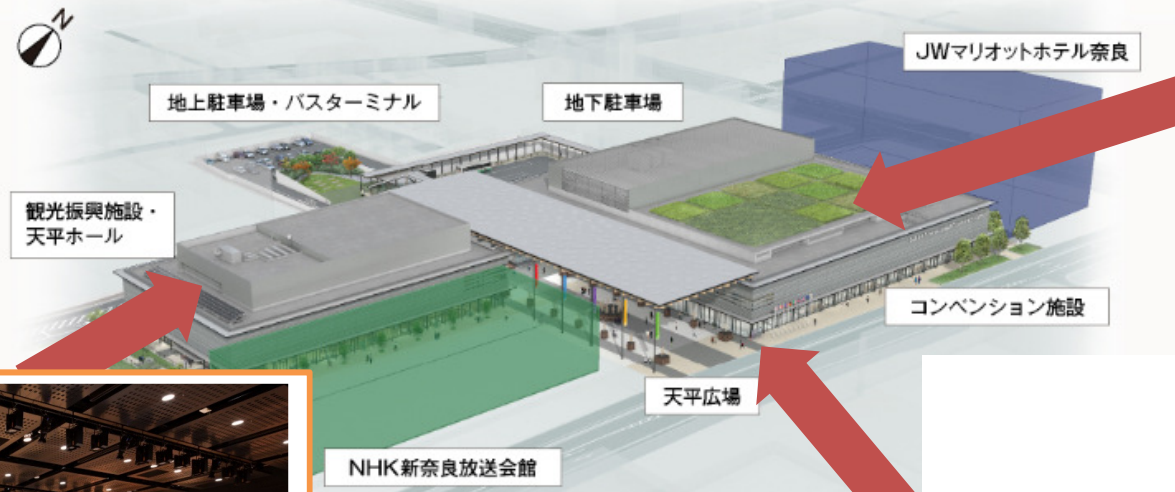

◇ 北部社寺 開催企画（案）

- ・日 時：令和4年6月5日（日）（※調整中）
- ・会 場：興福寺中金堂
- ・出演者：調整中

興福寺

興福寺中金堂

コンサートイメージ

◇ 南部社寺 開催企画（案）

- ・日 時：令和4年5月29日（日）（※調整中）
- ・会 場：金峯山寺蔵王堂
- ・出演者：調整中

金峯山寺

金峯山寺蔵王堂

コンサートイメージ

- 2021に引き続き、奈良県コンベンションセンターにおいて、コンベンションホール、天平ホール、天平広場などを活用し、屋内ムジーク・プラッツなど多様なジャンルの公演を展開。また、音楽だけでなく、天平広場においては、ドイツ料理などが味わえる飲食スペースを展開するなど、参加者が「音楽と食」を存分に楽しめる企画を検討。

【日程案】令和4年5月27日～29日（※調整中）

<ムジーク・プラッツの開催>

- 屋内版ムジーク・プラッツとして、沖縄企画、吹奏楽企画を実施

<多彩なジャンルの公演開催>

- 土・日は1日中音楽に浸れるよう、複数の公演を実施
- 奈良県ゆかりのアーティスト中心に、親しみやすい曲目や著名な出演者の企画を検討
- ムジークフェストならへの来場が少ない10代～30代の若年層にアプローチできる企画を実施

<プロースト！ムジークの開催>

- ドイツ料理などが味わえる飲食スペース設置
- ジャズバンドなどによる客席での演奏など、参加者が「音楽と食」を存分に楽しめる企画を検討