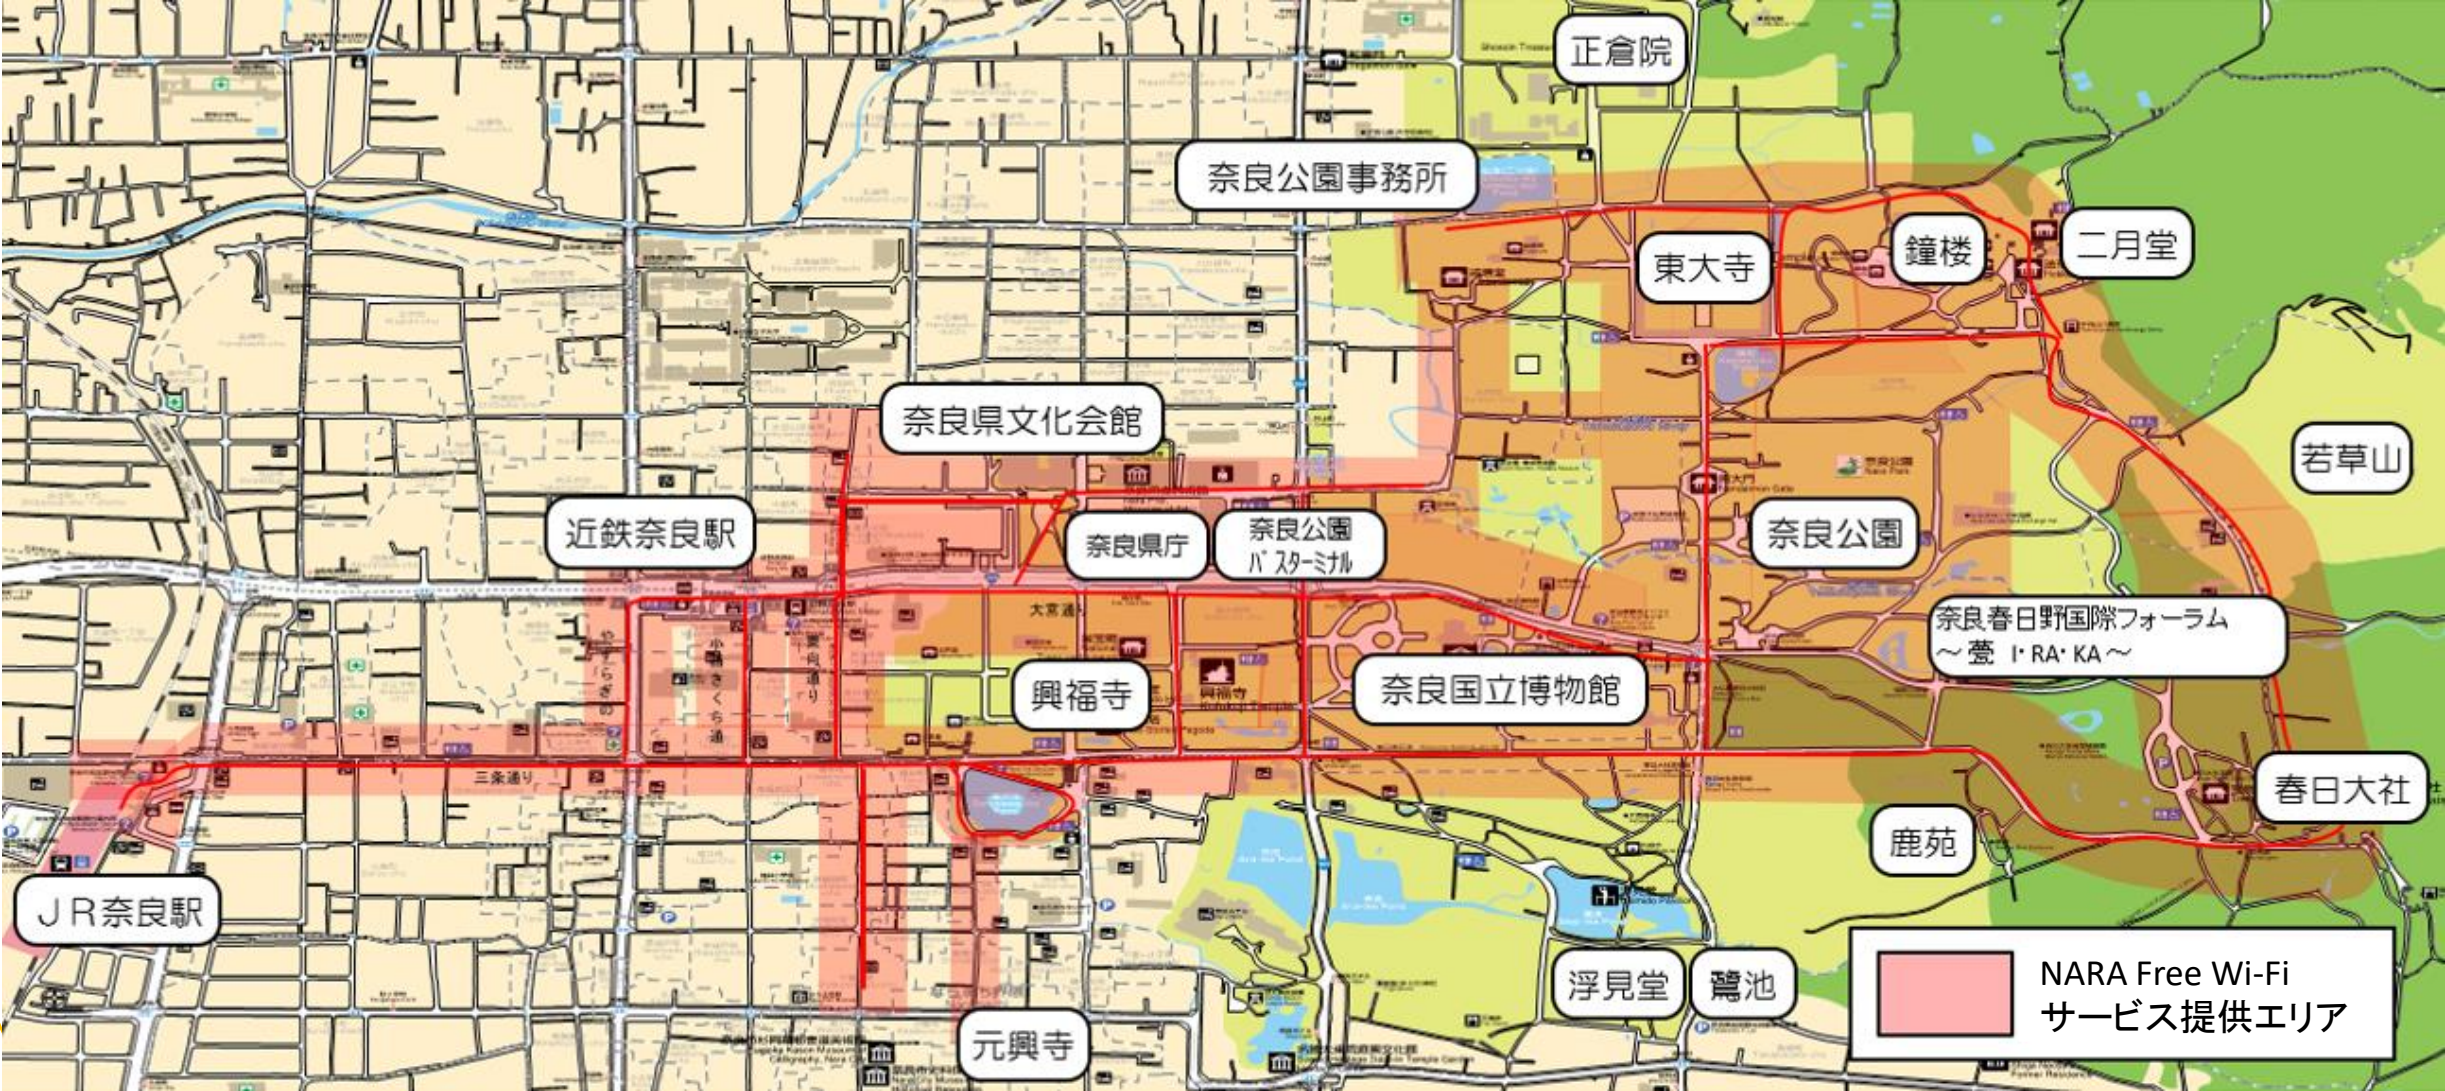

奈良 Free Wi-Fi サービス提供エリア図

※施設改修等で、一部エリア利用できない場合があります。