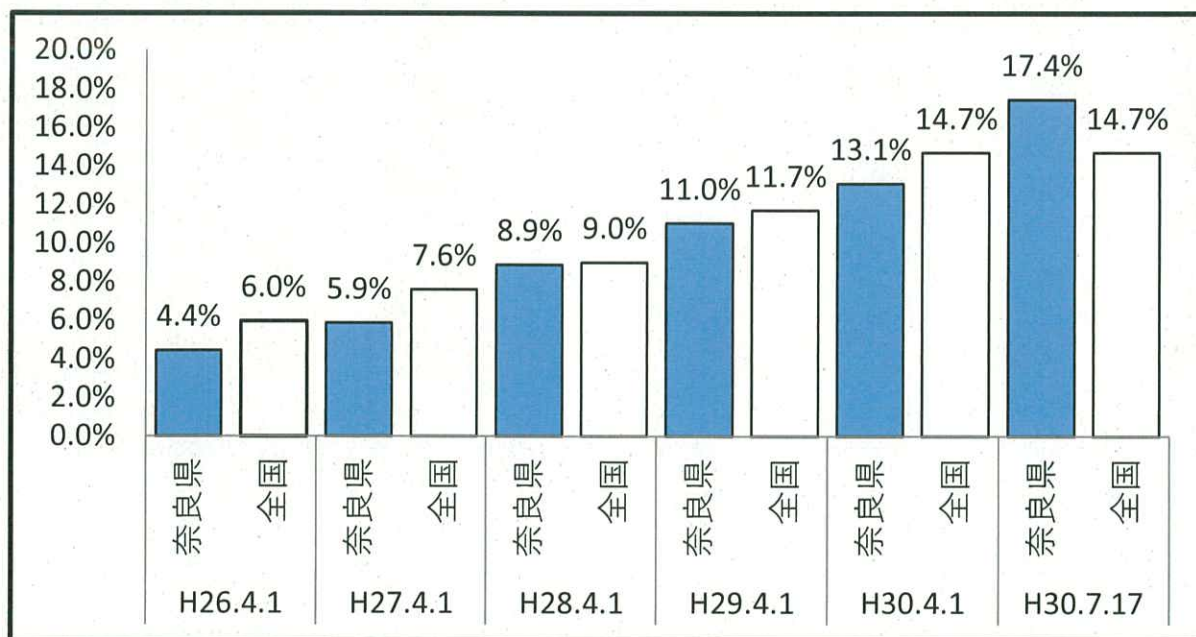

公立小・中学校における学校運営協議会の設置状況

		設置率	箇所数	学校数
H26.4.1	奈良県	4.4%	14	315
	全国	6.0%	1805	30265
H27.4.1	奈良県	5.9%	18	307
	全国	7.6%		
H28.4.1	奈良県	8.9%	27	304
	全国	9.0%		
H29.4.1	奈良県	11.0%	33	299
	全国	11.7%		
H30.4.1	奈良県	13.1%	39	298
	全国	14.7%		
H30.7.17	奈良県	17.4%	52	298
	全国	14.7%		

(公立小・中学校)

(奈良県教育委員会調べ)