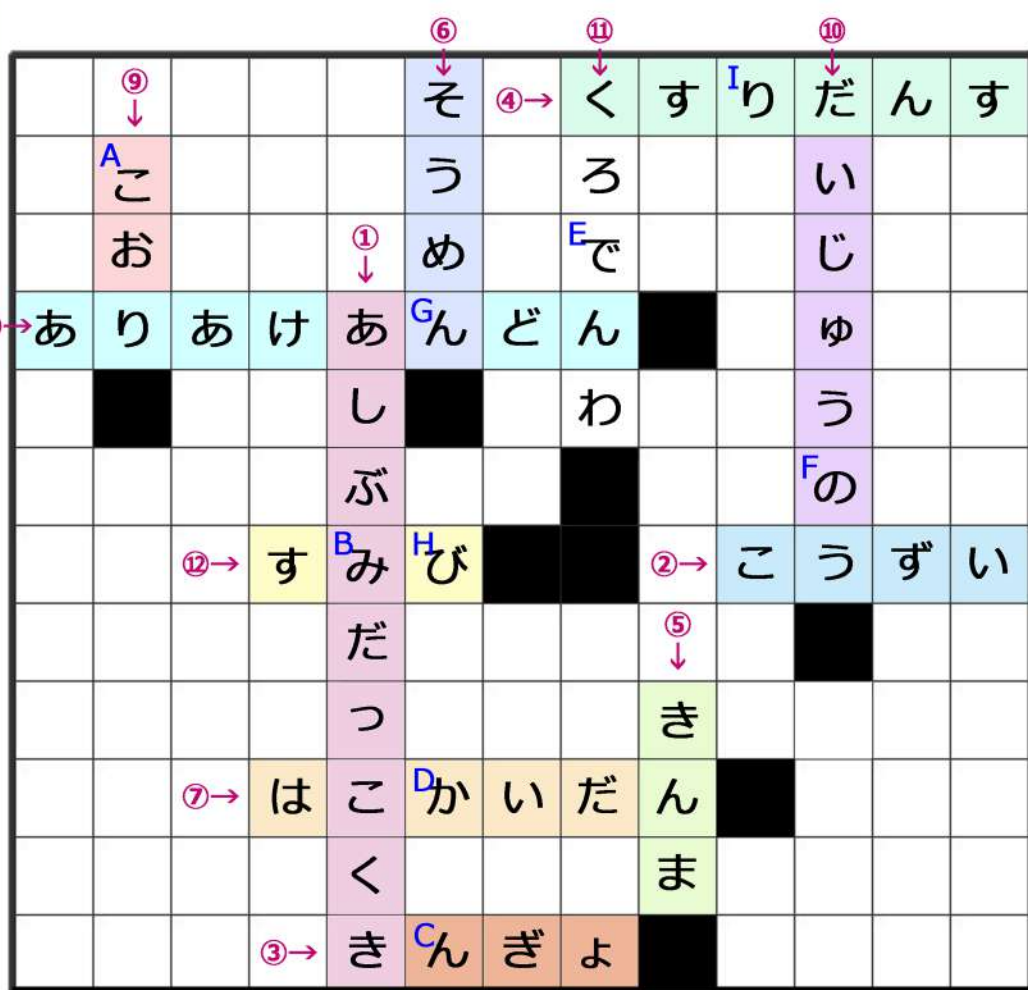

じょうせつてん  
みんなく常設展クロスワード①  
—常設展 1 周編— こたえ

● 奈良県立民俗博物館/2021. 4

きやうせいむらけいせつてん  
旧岩本家住宅

きやうせいむらけいせつてん  
旧木村家住宅

きやうせいむらけいせつてん  
旧白井家住宅

キーワード A B C D E F G H I  
こ み ん か で の ん び り

じょうせつてん  
みんなく常設展クロスワード①  
—常設展 1 周編— こたえ

● 奈良県立民俗博物館/2021. 4

きやうせいむらけいせつてん  
旧岩本家住宅

きやうせいむらけいせつてん  
旧木村家住宅

きやうせいむらけいせつてん  
旧白井家住宅

キーワード A B C D E F G H I  
こ み ん か で の ん び り