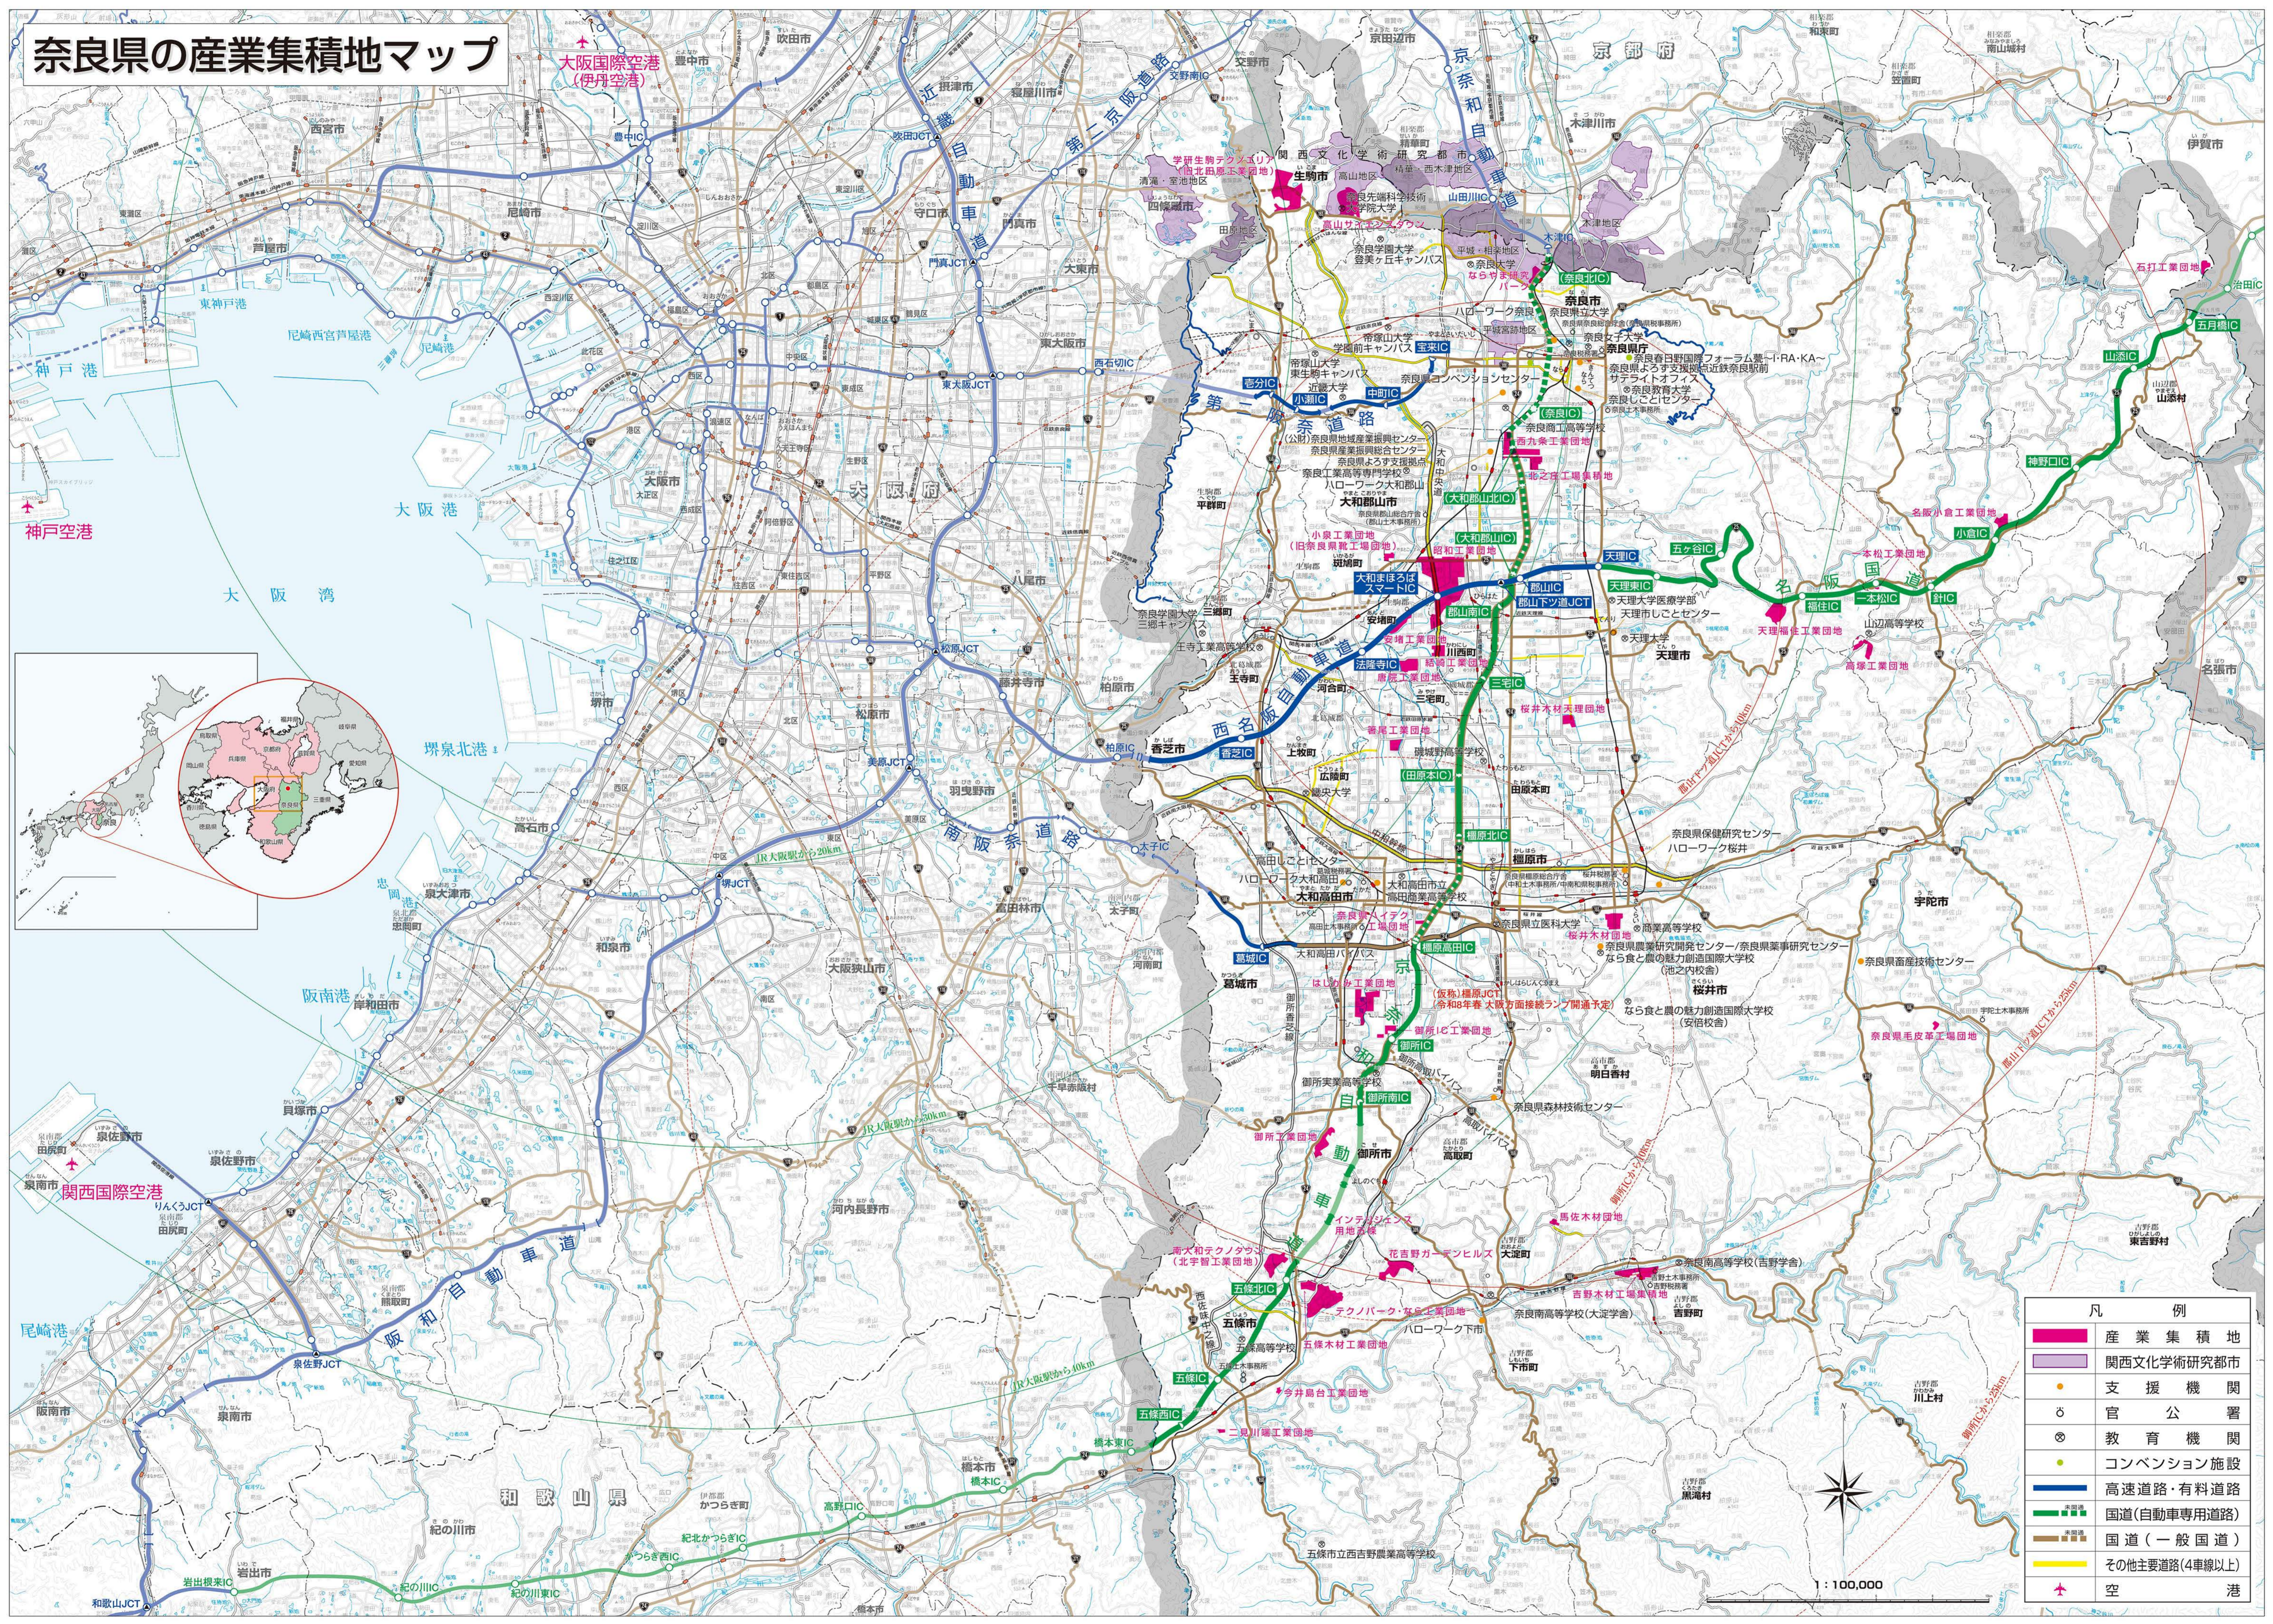

奈良県の産業集積地マップ

凡 例	
	産業集積地
	関西文化学術研究都市
	支援機関
	官公署
	教育機関
	コンベンション施設
	高速道路・有料道路
	国道(自動車専用道路)
	国道(一般国道)
	その他主要道路(4車線以上)
	空港