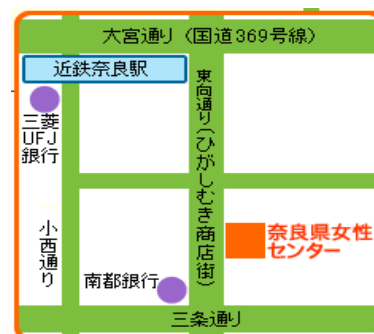

- ・相談室は個室です。
- ・お子様連れでの相談も可能です。
- ・有料託児あり。(8日前までに要予約)
こども(1歳以上就学前まで)1人につき500円

住所

奈良県女性センター 2階

(奈良市東向南町6番地)

県内5カ所での出張相談実施中！
(詳しくは裏面へ→)

- 近鉄奈良駅徒歩5分
- JR奈良駅(東口)から徒歩15分

相談・支援内容の詳細

◇ キャリアコンサルティング