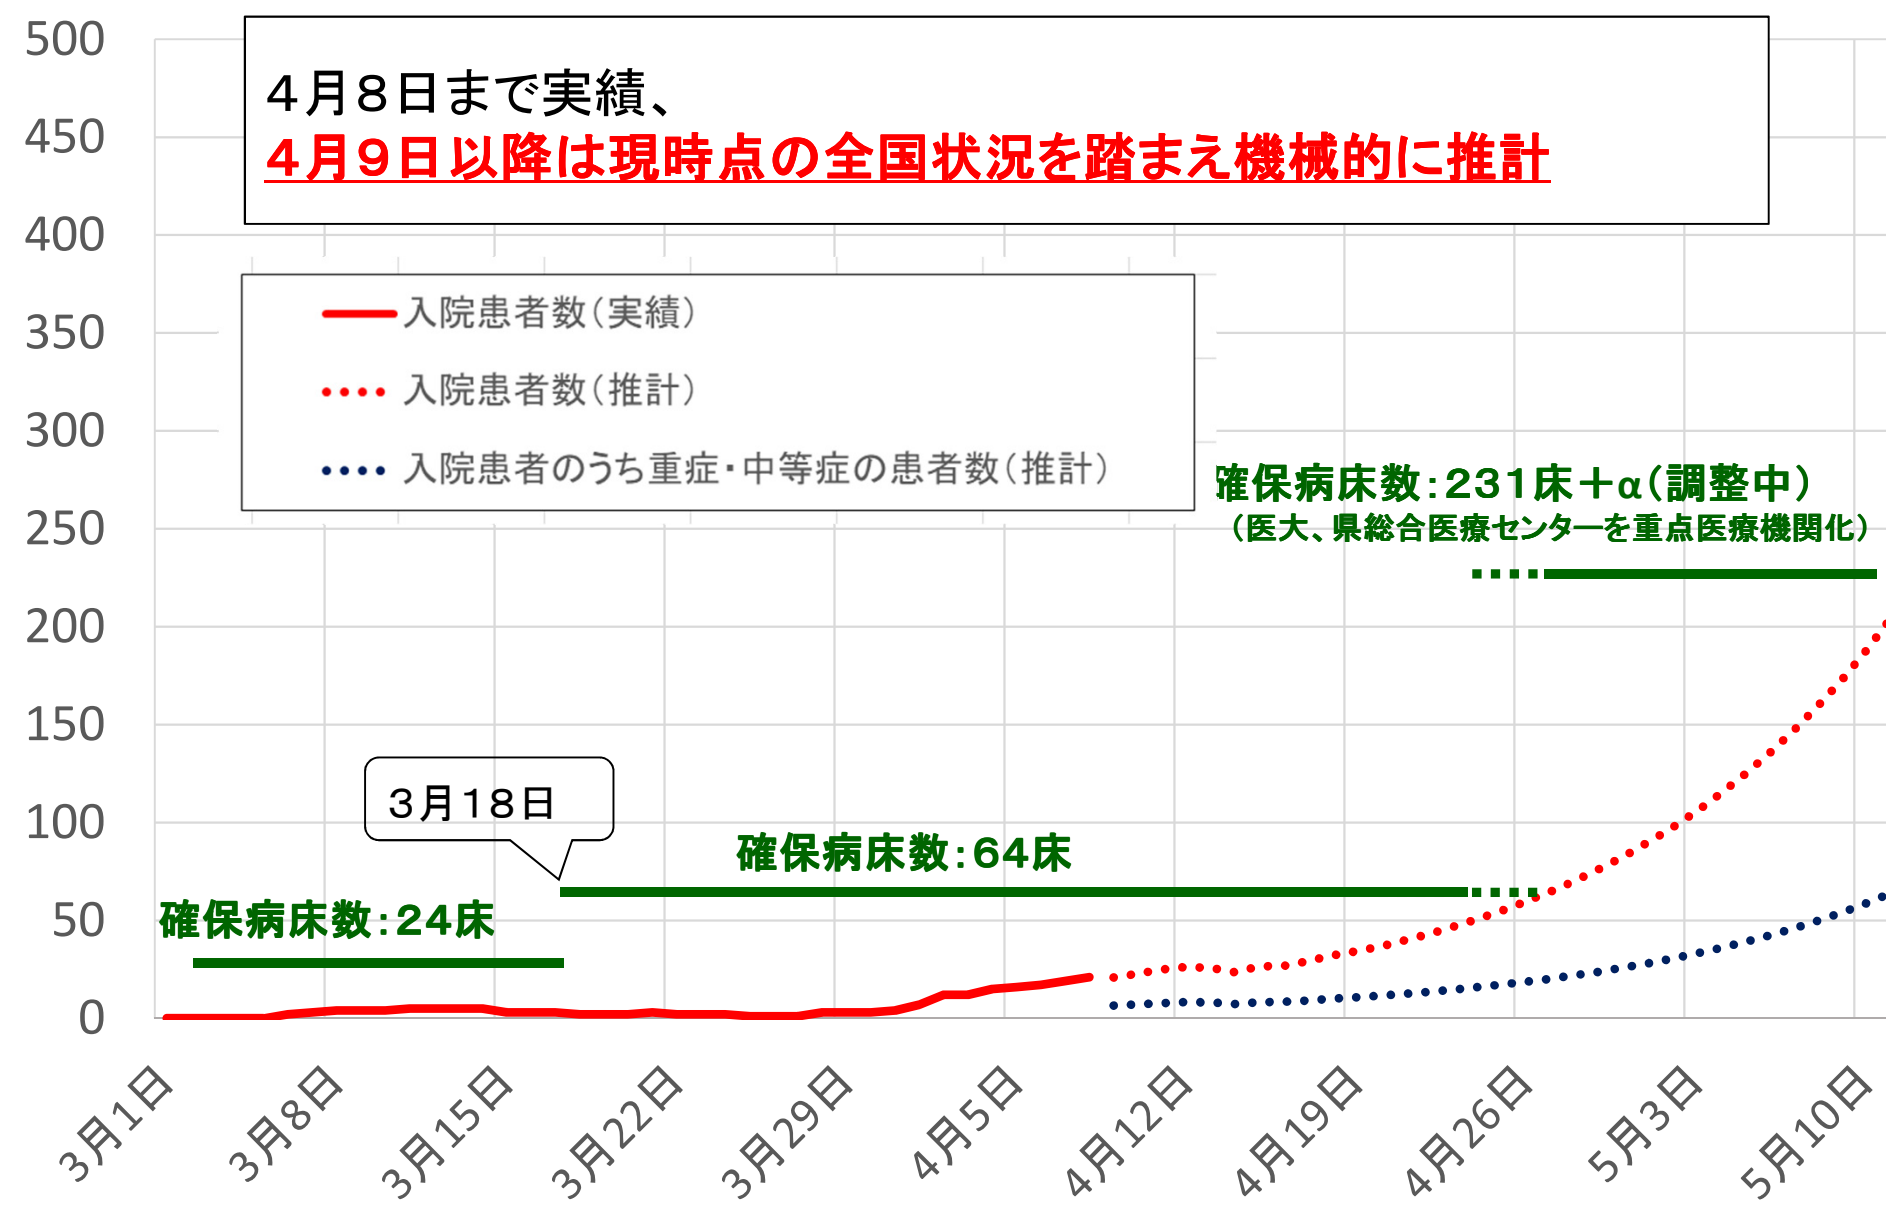

「うつらない」「うつさない」

ための取組徹底を強くお願いいたします。

Ⅱ 奈良県の感染者は、
3月28日から、
ほぼ毎日発生しています。
(13日間で合計21名)

新型コロナウイルス感染症による感染者数の推移 (1月28日～4月8日の累計)

Ⅲ 奈良県内の最近の感染者 (21名)の**感染経路**は、

- ①**感染経路不明**の感染 10名
(大阪等への来訪歴あり)
- ②**県外大都市**での感染 4名
(県内での2次感染を含む)
- ③**海外**での感染 5名
- ④**大阪在住、県内勤務者**
からの感染 2名

うつらないために ①

- ・大都市との往来自粛
- ・海外渡航自粛

うつらないために ②

- ・大阪府、兵庫県から奈良県への通勤者は、**できるだけ在宅勤務**をお願いします
(県庁の当該地区からの通勤者約220名は、極力、在宅勤務に移行するよう調整を進めます)

IV 奈良県内の

入院者(=感染者)への対応

- ① **必要な病床を極力確保**します
- ② 今後、感染者が爆発的に増加した場合に備え、**軽症・無症状の方には自宅・宿泊施設等で療養**していただけるよう準備を進めます
- ③ これにより、**重症な方等のため**の病床を最大限確保します

新型コロナウイルス感染症による入院者数 (入院者数の推移)

新型コロナウイルス感染症による入院者数

(今後の推計)

人・床

V 奈良県のPCR検査体制

は、検査の必要な方が

確実に検査を受けることが

できるよう拡充しています。