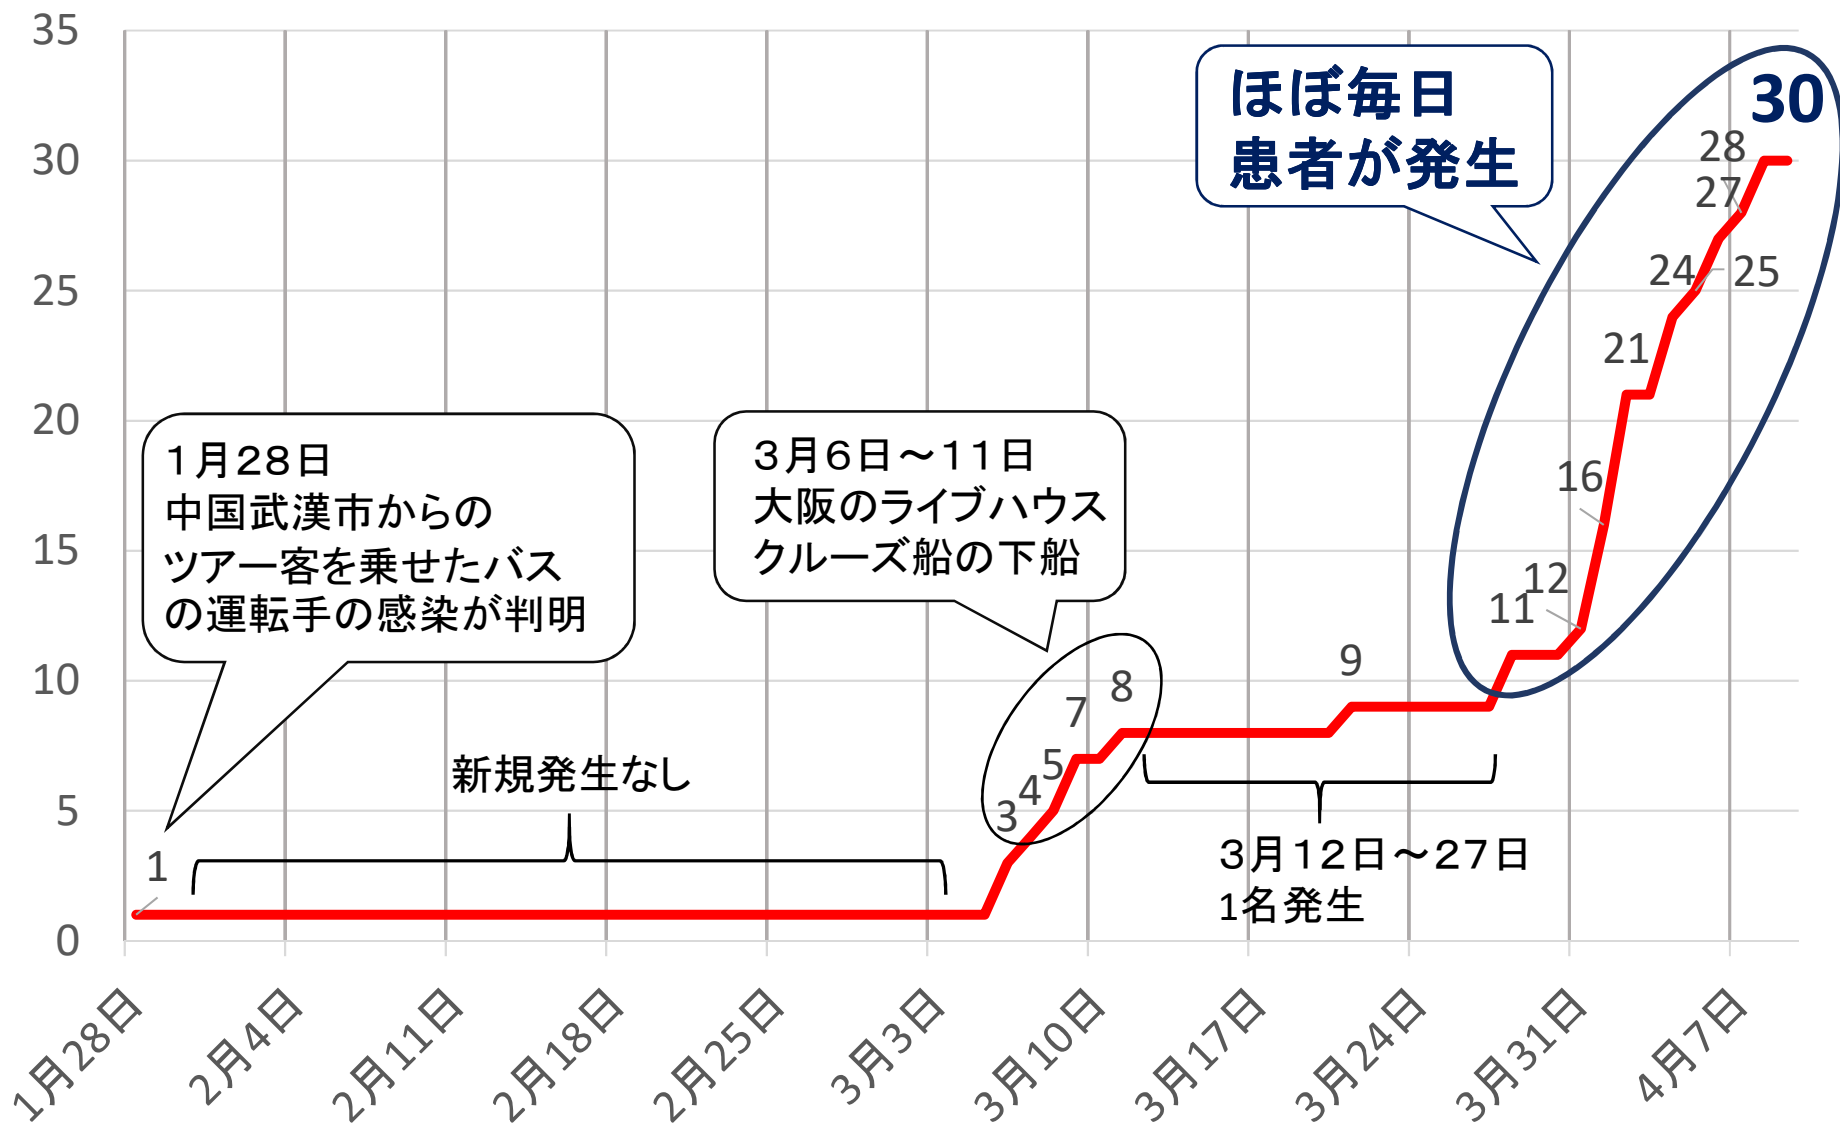

**I 大都市・海外への
往来自粛
をお願いします。**

4月7日、政府より、東京都、埼玉県、
千葉県、神奈川県、大阪府、兵庫県、
福岡県の7都府県を対象地域とする
「緊急事態宣言」が出されました。

これらの大都市では感染が急速に拡大しています。

県民の皆様には、感染リスクの高い「緊急事態宣言」が出された大都市への往来を避けてください。

また、一人ひとりが油断することなく、
咳エチケット、手指衛生、部屋の換気
の励行など、

「うつらない」「うつさない」

ための取組徹底を強くお願いいたします。

Ⅱ 奈良県の感染者は、
3月28日から、
ほぼ毎日発生しています。
(13日間で合計21名)

新型コロナウイルス感染症による感染者数の推移 (1月28日～4月8日の累計)

Ⅲ 奈良県内の最近の感染者 (21名)の**感染経路**は、

- ①**感染経路不明**の感染 10名
(大阪等への来訪歴あり)
- ②**県外大都市**での感染 4名
(県内での2次感染を含む)
- ③**海外**での感染 5名
- ④**大阪在住、県内勤務者**
からの感染 2名

新型コロナウイルス感染症による入院者数 (入院者数の推移)

新型コロナウイルス感染症による入院者数

(今後の推計)

人・床

V 奈良県のPCR検査体制

は、検査の必要な方が

確実に検査を受けることが

できるよう拡充しています。