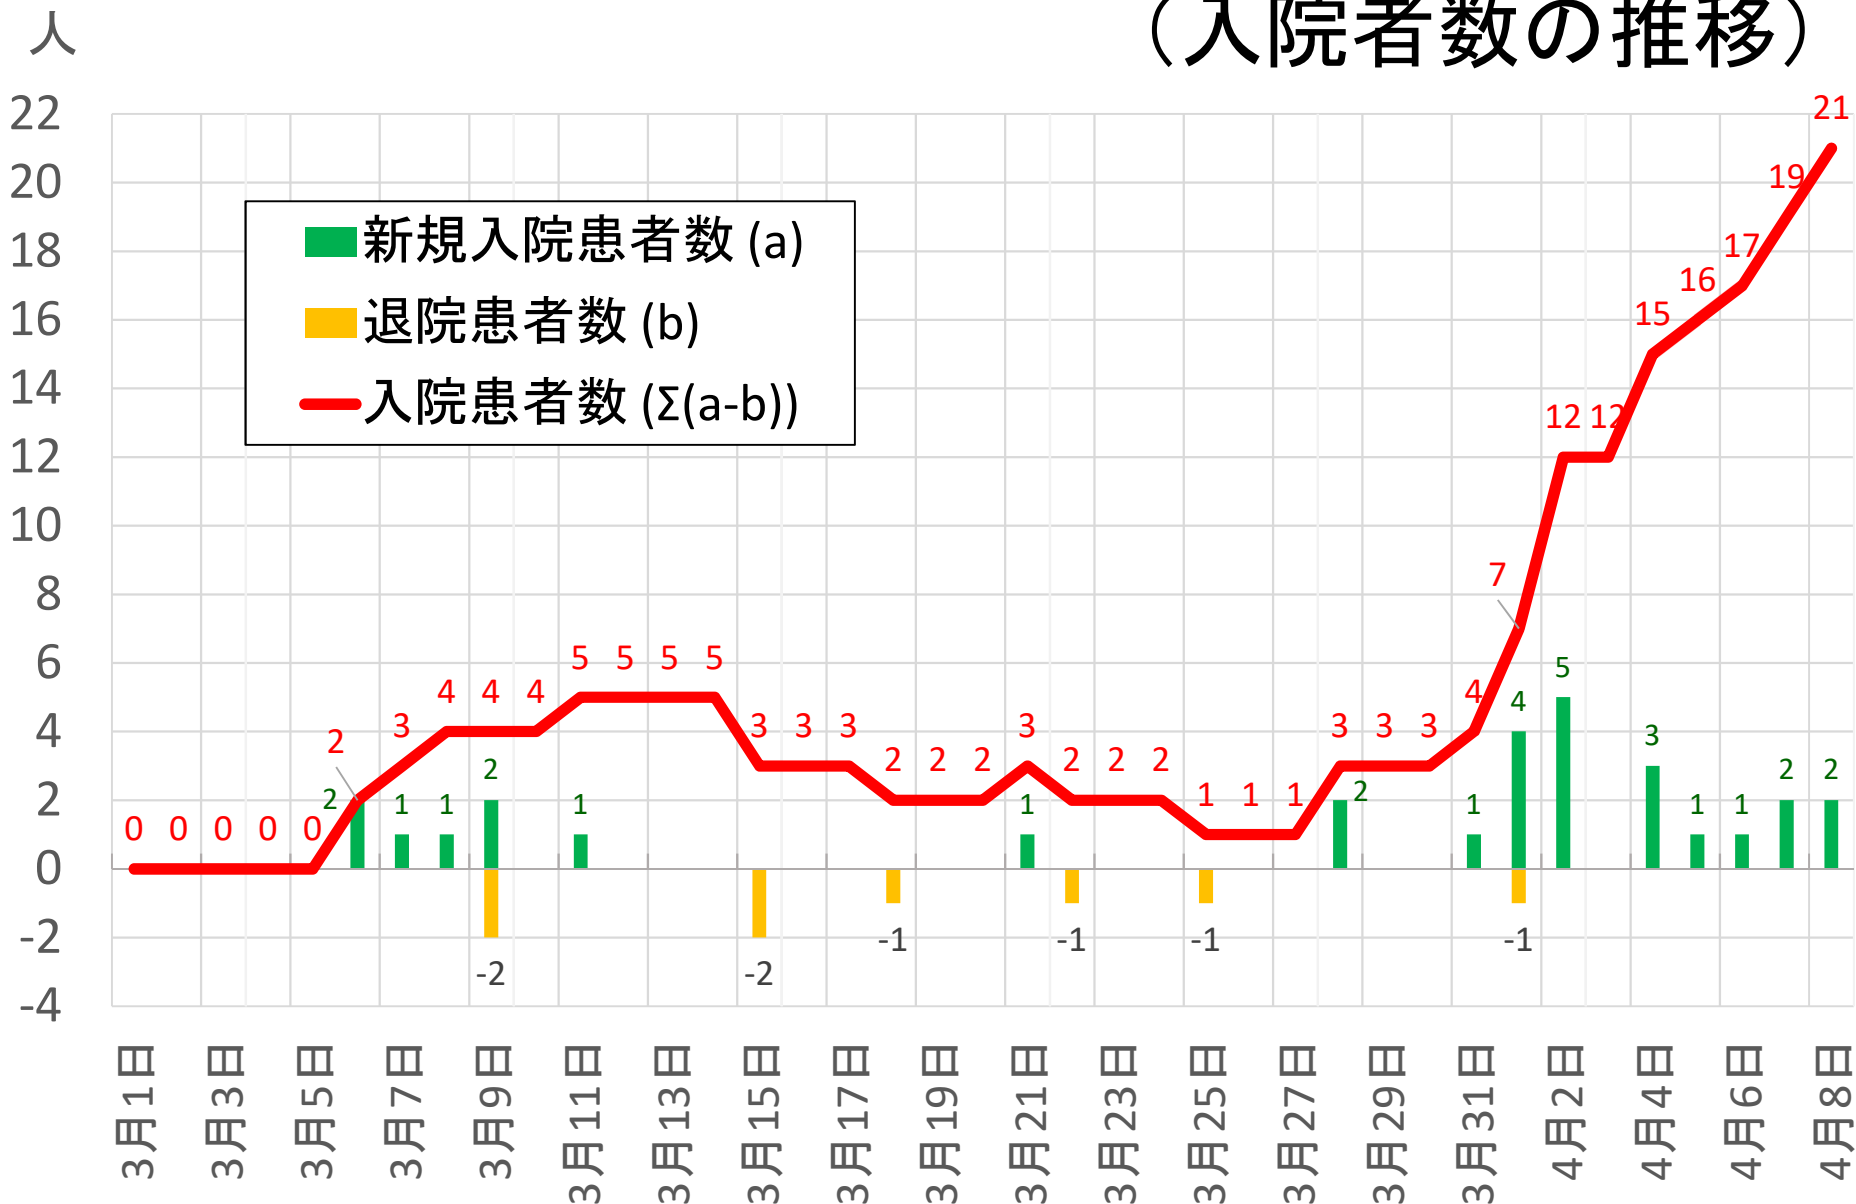

「うつらない」「うつさない」

ための取組徹底を強くお願いいたします。

Ⅱ 奈良県の感染者は、
3月28日から、
ほぼ毎日発生しています。
(13日間で合計21名)

新型コロナウイルス感染症による感染者数の推移 (1月28日～4月8日の累計)

Ⅲ 奈良県内の最近の感染者 (21名)の**感染経路**は、

- ①**感染経路不明**の感染 10名
(大阪等への来訪歴あり)
- ②**県外大都市**での感染 4名
(県内での2次感染を含む)
- ③**海外**での感染 5名
- ④**大阪在住、県内勤務者**
からの感染 2名

うつらないために ①

- ・大都市との往来自粛
- ・海外渡航自粛

うつらないために ②

- ・大阪府、兵庫県から奈良県への通勤者は、**できるだけ在宅勤務**をお願いします
(県庁の当該地区からの通勤者約220名は、極力、在宅勤務に移行するよう調整を進めます)

IV 奈良県内の

入院者(=感染者)への対応

- ① **必要な病床を極力確保**します
- ② 今後、感染者が爆発的に増加した場合に備え、**軽症・無症状の方には自宅・宿泊施設等で療養**していただけるよう準備を進めます
- ③ これにより、**重症な方等のため**の病床を最大限確保します

新型コロナウイルス感染症による入院者数 (入院者数の推移)

新型コロナウイルス感染症による入院者数

(今後の推計)

人・床

V 奈良県のPCR検査体制

は、検査の必要な方が

確実に検査を受けることが

できるよう拡充しています。