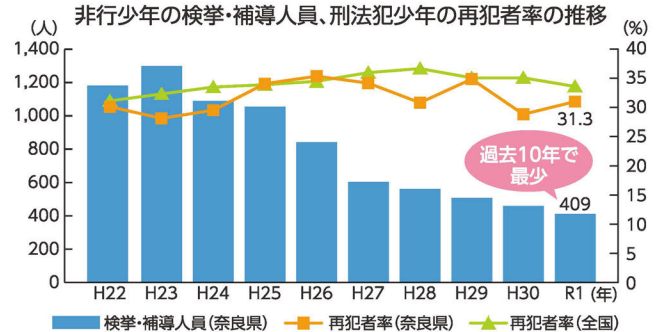

7月は「青少年の非行・被害防止全国強調月間」です 子どもたちが健やかに育つ社会を!

令和元年中に県内で検挙・補導された非行少年は**409人**、刑法犯少年の再犯者率は**31.3%**です。

また、SNSなどを通じて、児童が事件に巻き込まれるケース、例えば「児童が自らを撮影した画像に伴う被害」など深刻な事案も発生しています。

県警では、子どもたちを犯罪の被害者や加害者にならないよう、関係団体やボランティアなどの協力を得ながら、街頭補導や立ち直り支援を行っています。

奈良県では、8月も「青少年の非行・被害防止強化月間」となっています。

子どもたちを温かな言葉と優しいまなざしで見守ることが、非行や犯罪の被害から守ることにつながります。

子どもたちが健やかに育つことのできる環境をみんなで築いていきましょう。