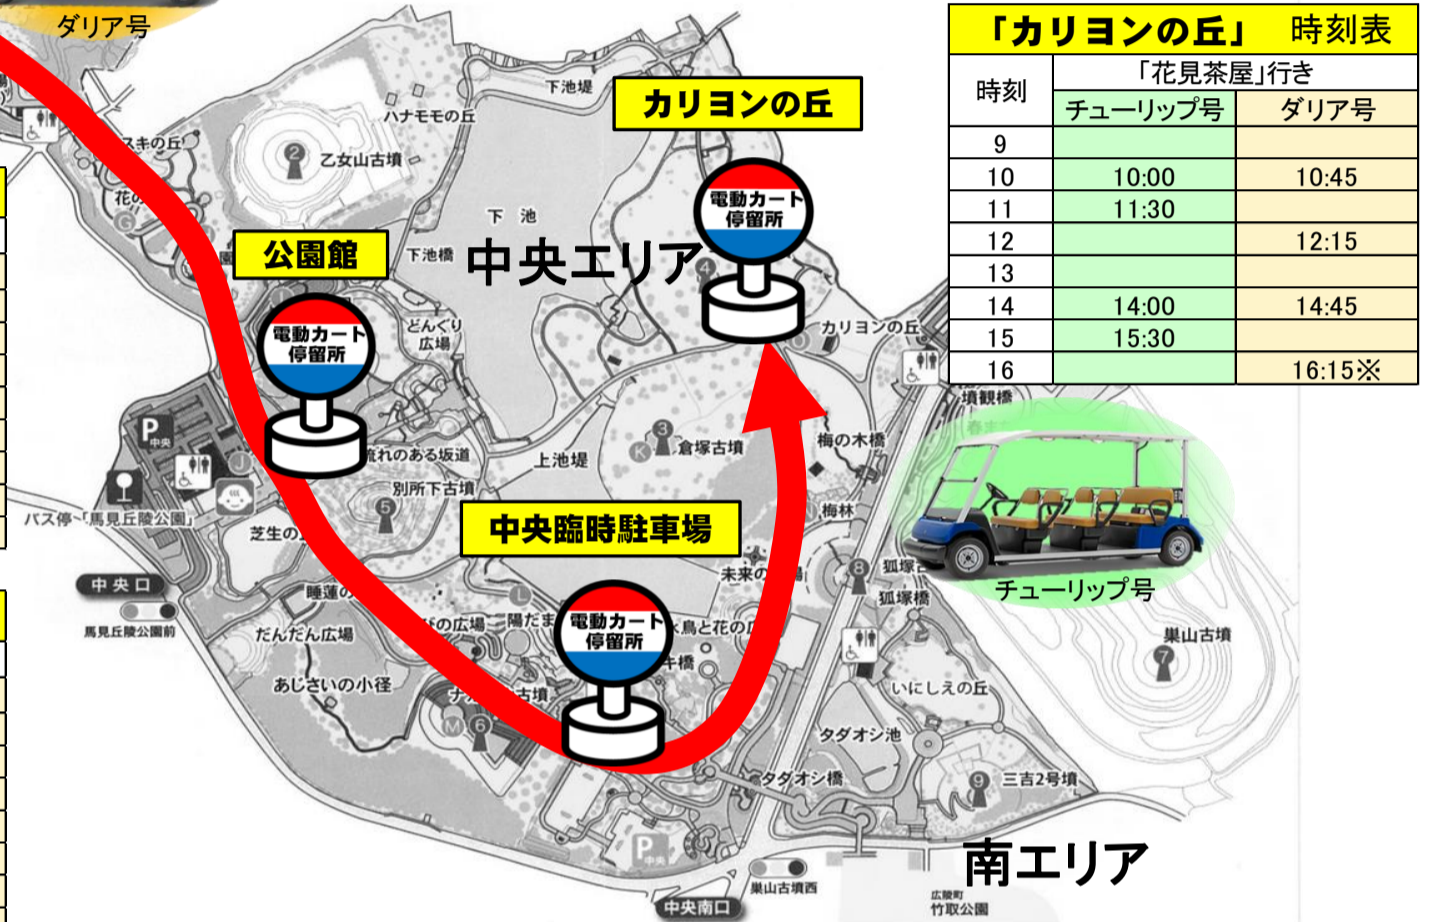

■ 電動カート運行図及び各停留所時刻表

(運行日は土曜日・日曜日・祝日、チューリップフェア等の主要イベント開催期間です)

(12月29日～1月末は、電動カートの運行を行いません)

(※印のダイヤは、3月～10月のみ運行です(11月～2月末は運休します))

「花見茶屋」 時刻表		
時刻	「カリヨンの丘」行き	
	チューリップ号	ダリア号
9		
10	10:45	10:00
11		11:30
12	12:15	
13		
14	14:45	14:00
15		15:30
16	16:15※	

電動カート
(定員5名)

乗車のための協力金
 ・大人 300円
 ・小人(小学生) 100円
 ・障がいをお持ちの方 100円

「公園館」 時刻表				
時刻	「花見茶屋」行き		「カリヨンの丘」行き	
	チューリップ号	ダリア号	チューリップ号	ダリア号
9				
10	10:22		10:57	10:12
11	11:52	11:07		11:42
12		12:37	12:27	
13				
14	14:22		14:57	14:12
15	15:52	15:07		15:42
16		16:37※	16:27※	

「中央臨時駐車場」 時刻表				
時刻	「花見茶屋」行き		「カリヨンの丘」行き	
	チューリップ号	ダリア号	チューリップ号	ダリア号
9				
10	10:13	10:58		10:21
11	11:43		11:06	11:51
12		12:28	12:36	
13				
14	14:13	14:58		14:21
15	15:43		15:06	15:51
16		16:28※	16:36※	

「カリヨンの丘」 時刻表		
時刻	「花見茶屋」行き	
	チューリップ号	ダリア号
9		
10	10:00	10:45
11	11:30	
12		12:15
13		
14	14:00	14:45
15	15:30	
16		16:15※

チューリップ号

注:なお電動カートの運行は、天候や機材、あるいは園内状況等の原因により予告なく中止、あるいは時間変更する場合がありますので、ご了承ください。