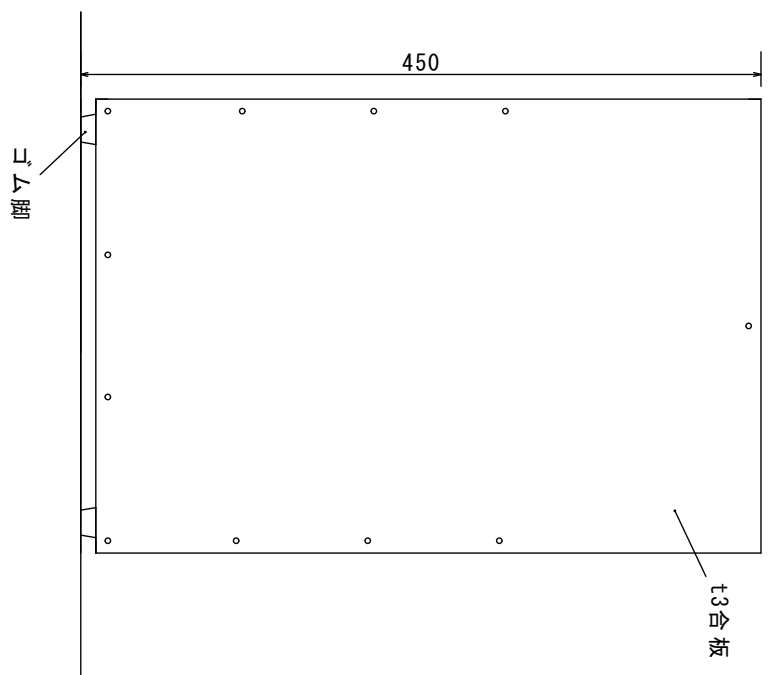

天面

正面

側面

背面

カホン  
Ki-30-45

木  
IWAMI

材種：  
桧

S=1/5