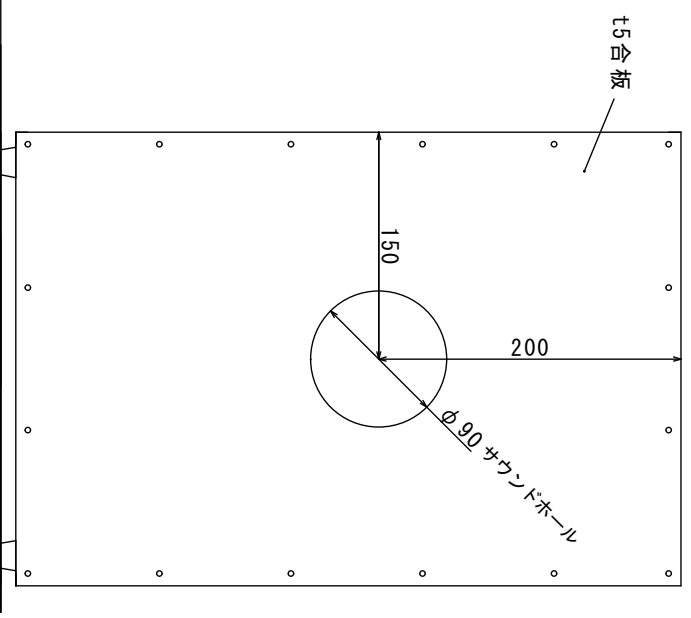

天面

正面

側面

背面

カホン  
Ki-30-45

木  
IWAMI

材種：  
桧

S=1/5