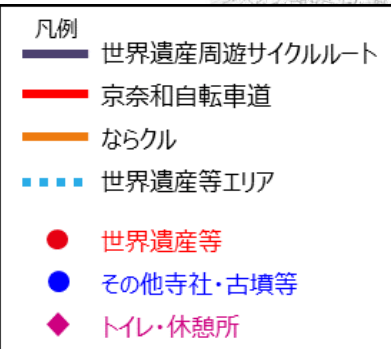

世界遺産周遊サイクルルート

今年度から県内の世界遺産等を周遊するサイクルルートの整備を実施

〈案内誘導サインのイメージ〉

世界遺産をイメージさせる紫色を基調としたデザインを採用

河川沿いの自転車道を疾走

四季折々の沿道景観

- 凡例
- 世界遺産周遊サイクルルート
 - 京奈和自転車道
 - ならクル
 - 世界遺産等エリア
 - 世界遺産等
 - その他寺社・古墳等
 - トイレ・休憩所