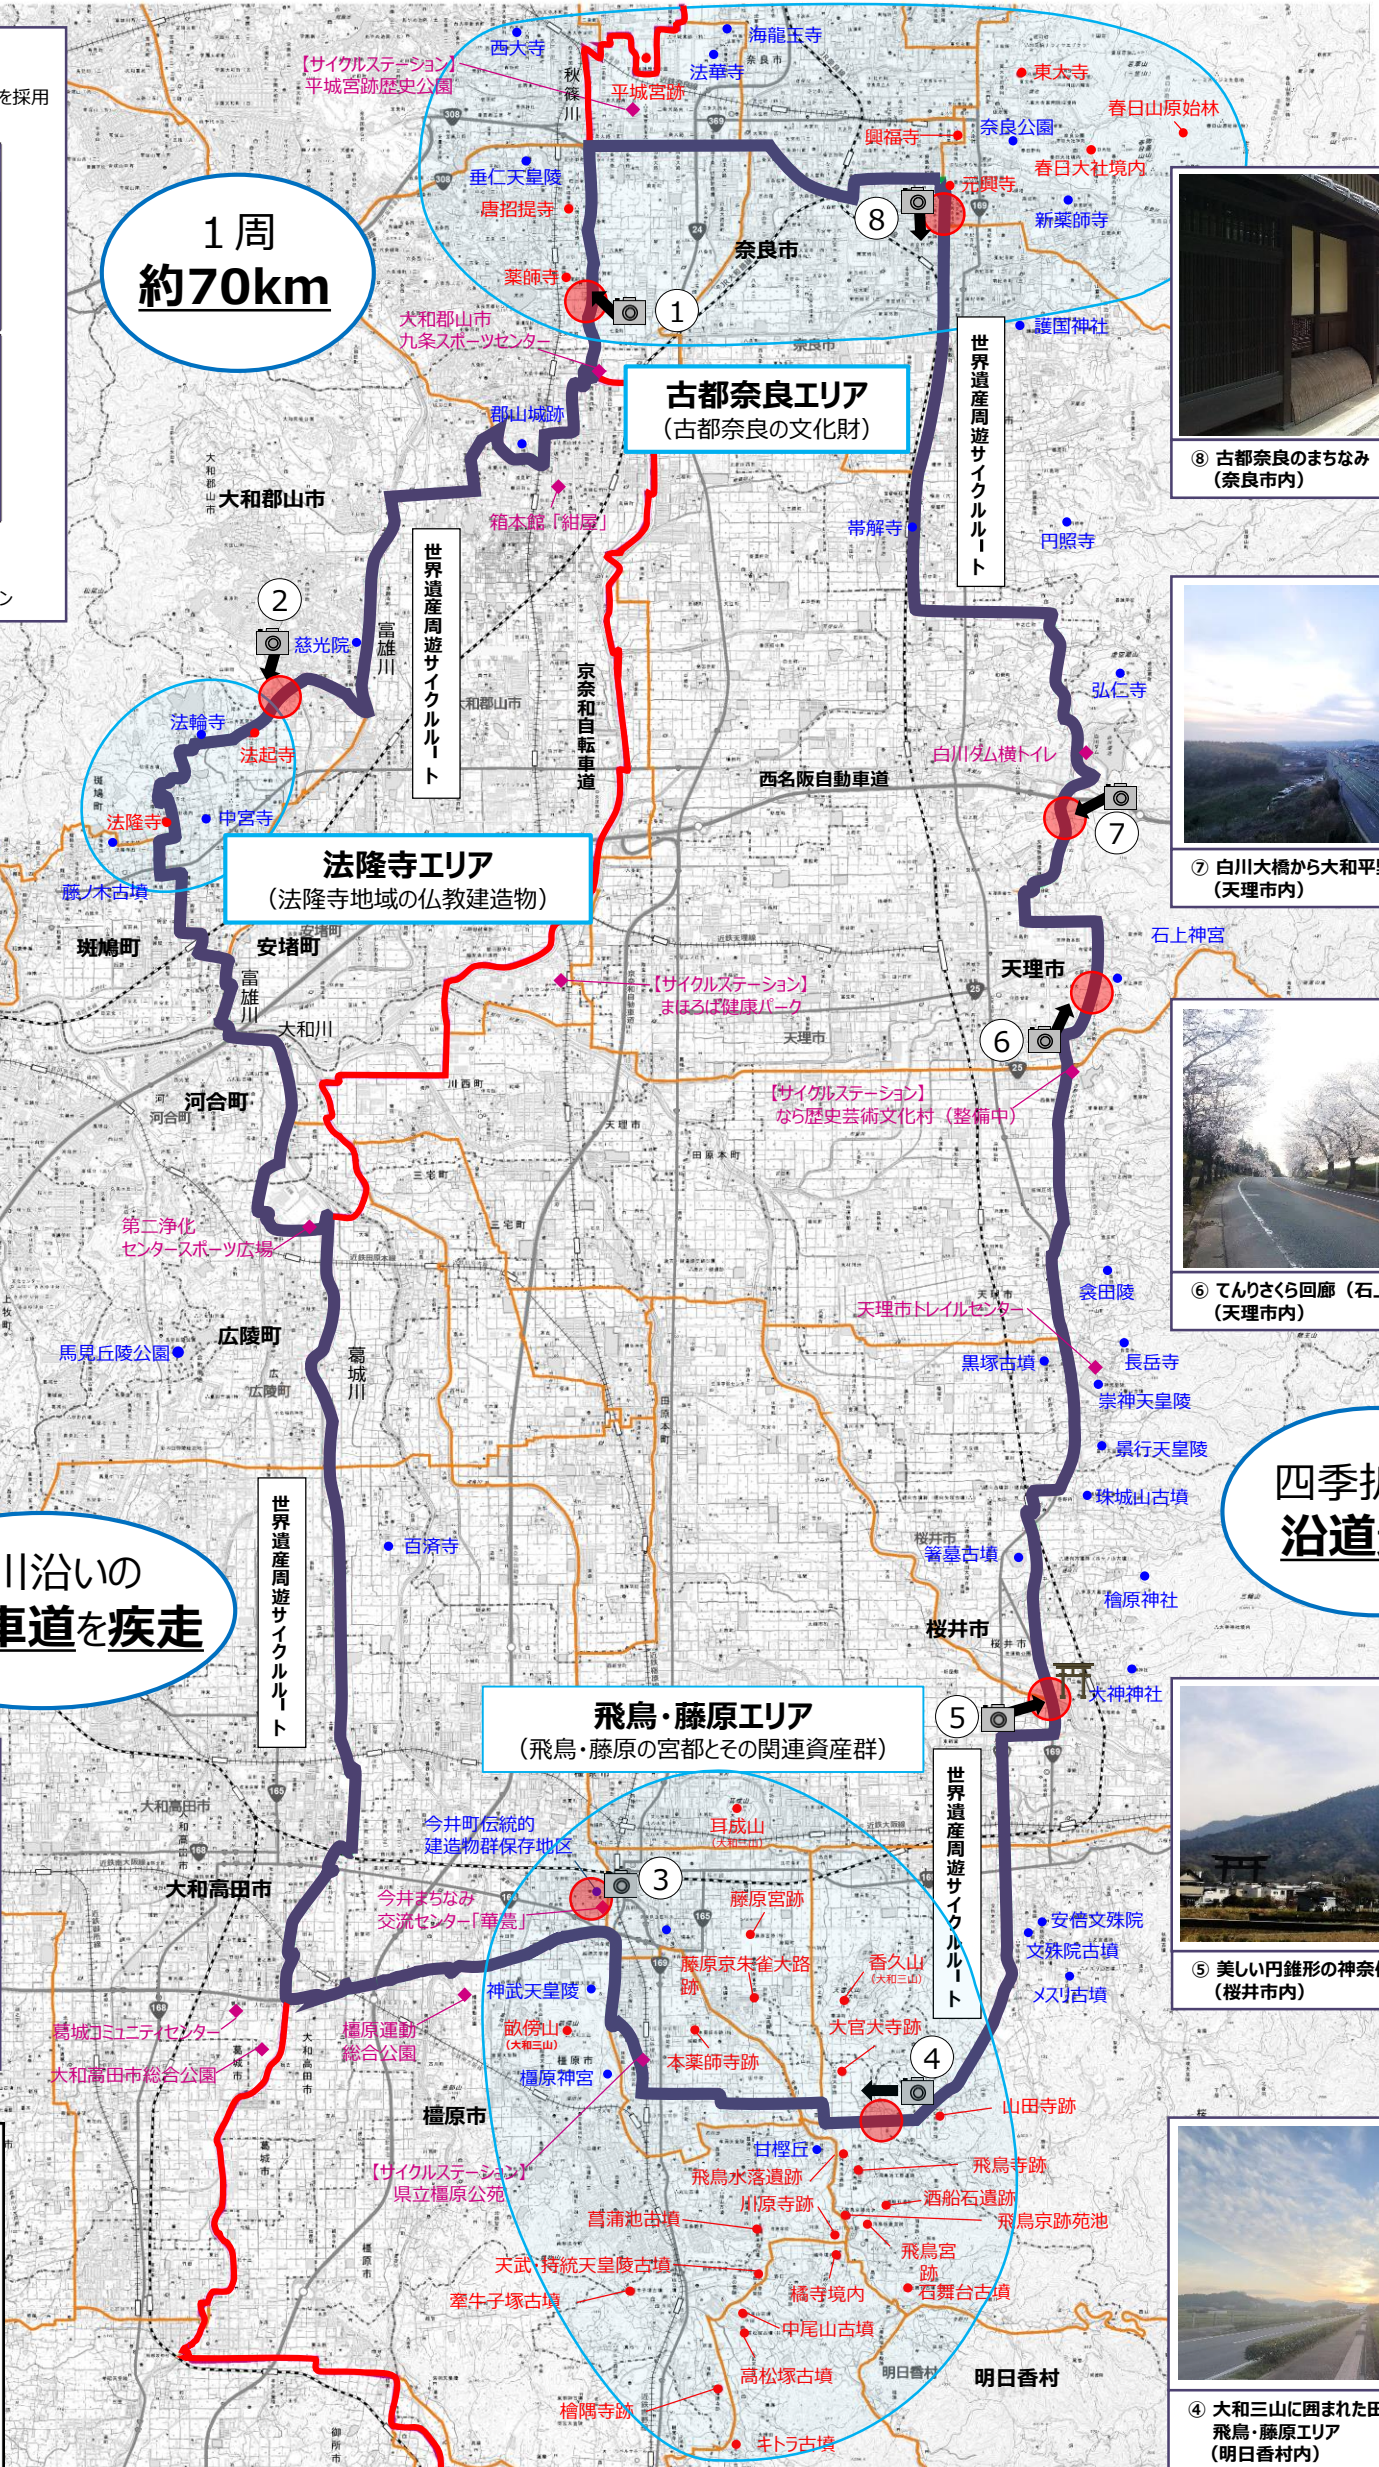

世界遺産周遊サイクルルート

今年度から県内の世界遺産等を周遊するサイクルルートの整備を実施

〈案内誘導サインのイメージ〉

世界遺産をイメージさせる紫色を基調としたデザインを採用

河川沿いの自転車道を疾走

四季折々の沿道景観

- 凡例
- 世界遺産周遊サイクルルート
 - 京奈和自転車道
 - ならクル
 - 世界遺産等エリア
 - 世界遺産等
 - その他寺社・古墳等
 - トイレ・休憩所