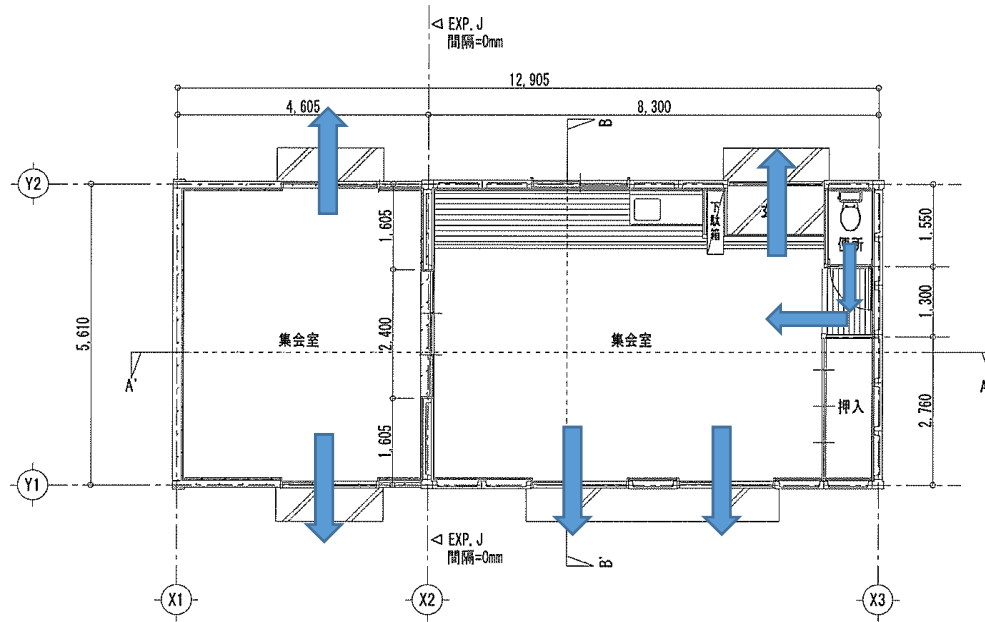

県営住宅売間団地 集会所

(参考)

県営住宅天理南団地 集会所

県営住宅檀原ニュータウン団地 集会所

県営住宅纏向団地 集会所

敵艦会館 避難経路図

1階

○ 第2種構造要素

2階

3階