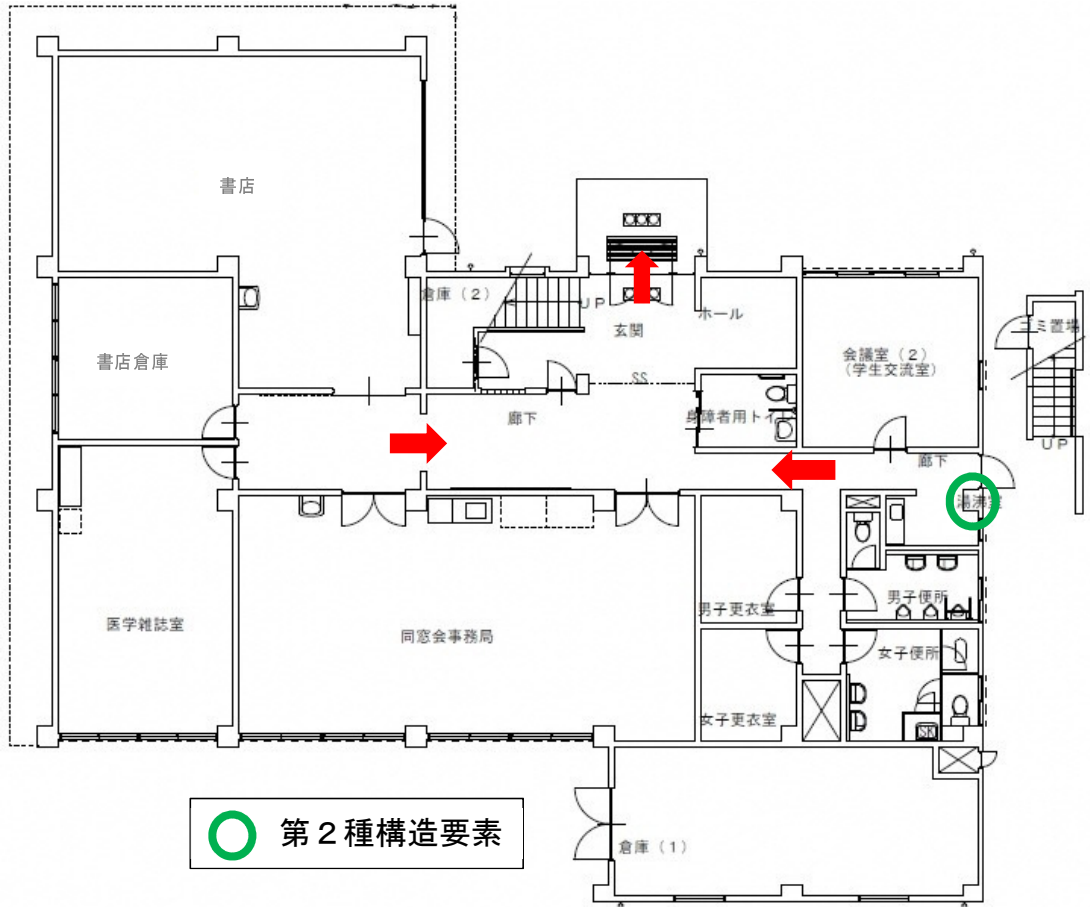

県営住宅売間団地 集会所

(参考)

県営住宅天理南団地 集会所

県営住宅檀原ニュータウン団地 集会所

県営住宅纏向団地 集会所

敵艦会館 避難経路図

1階

○ 第2種構造要素

2階

3階