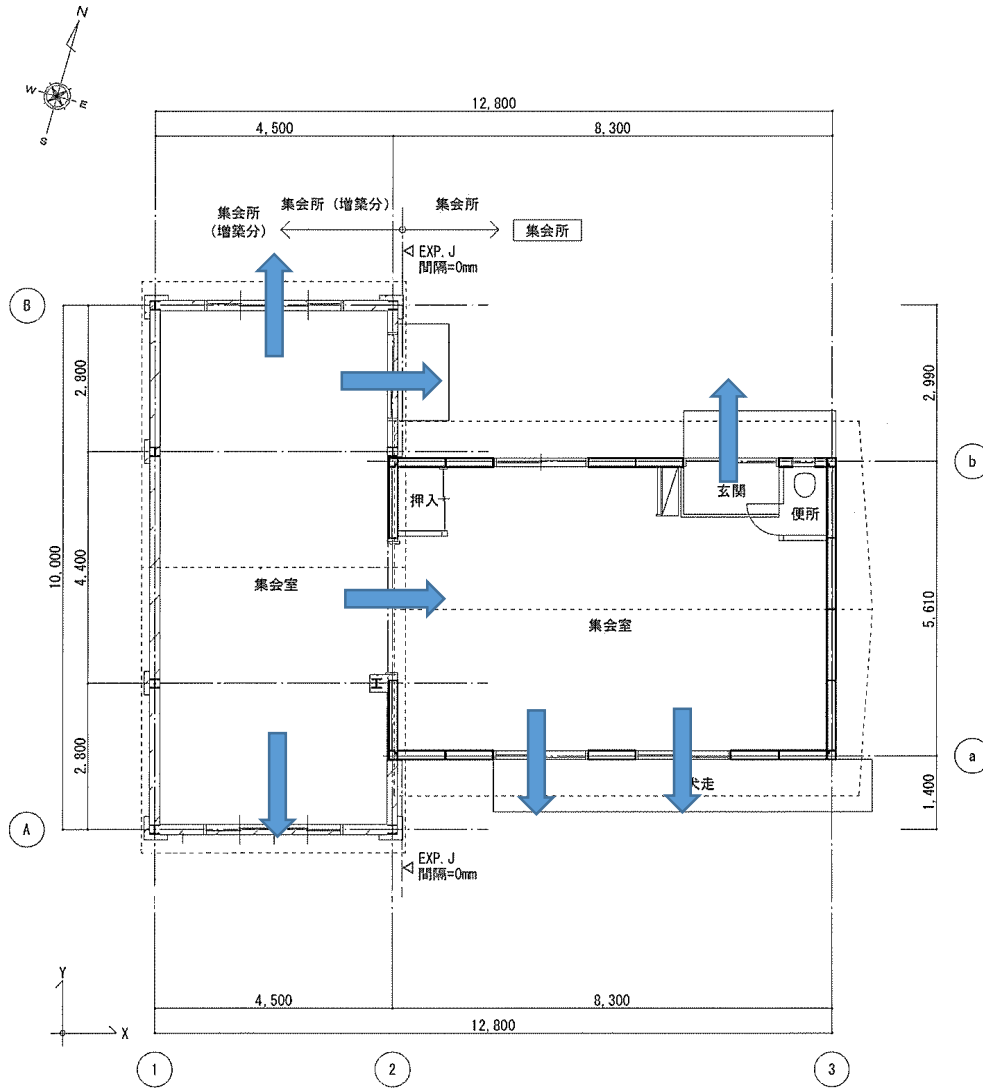

県営住宅売間団地 集会所

(参考)

県営住宅天理南団地 集会所

県営住宅檀原ニュータウン団地 集会所

県営住宅纏向団地 集会所

敵艦会館 避難経路図

1階

○ 第2種構造要素

2階

3階