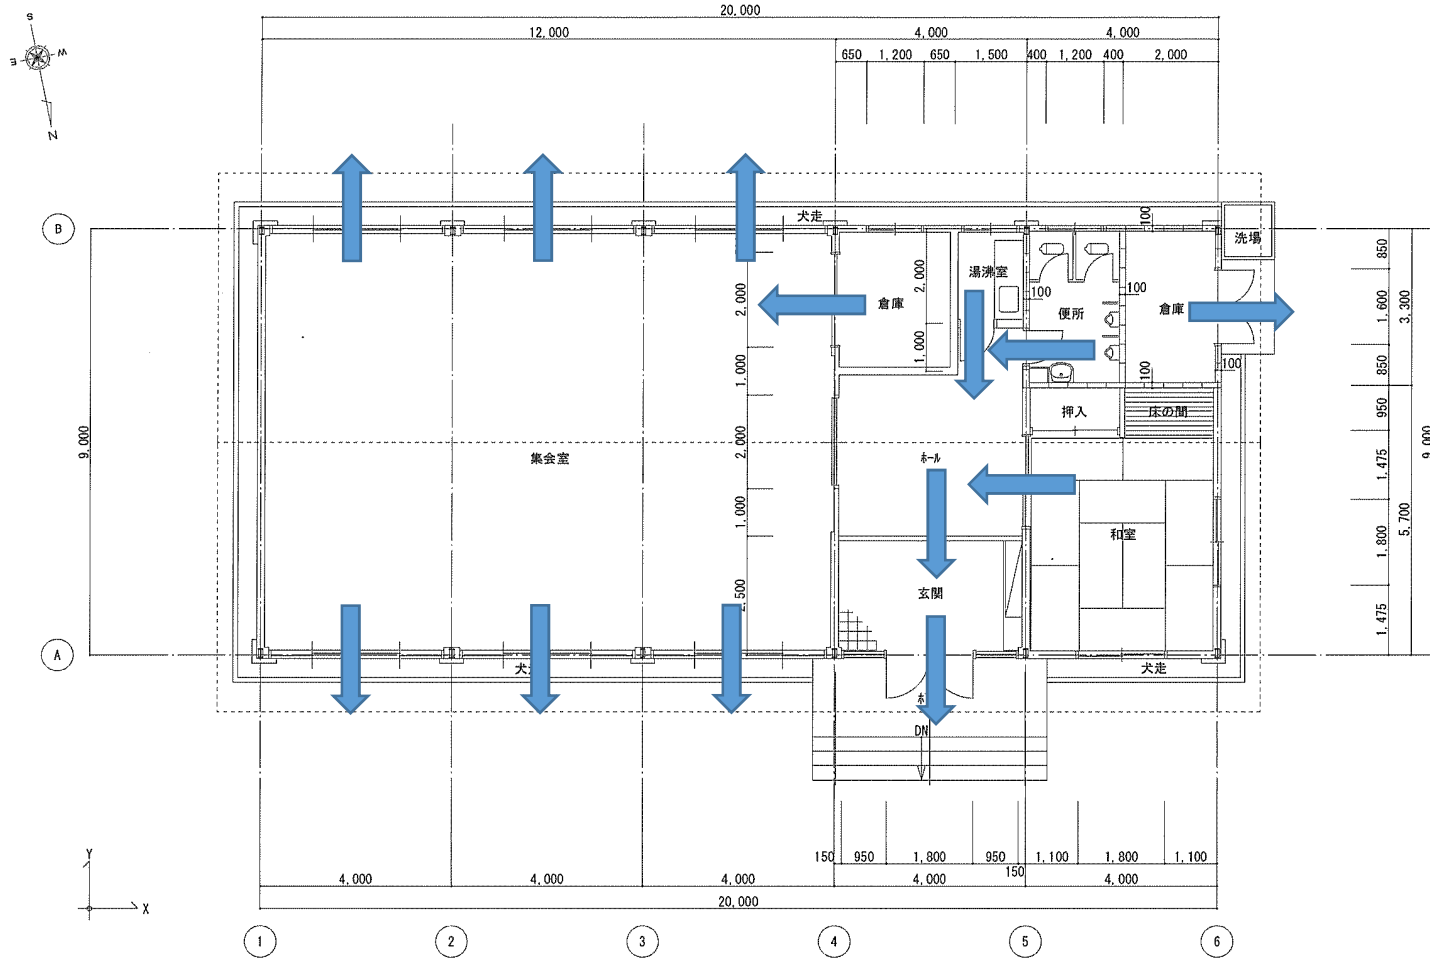

県営住宅売間団地 集会所

(参考)

県営住宅天理南団地 集会所

県営住宅檀原ニュータウン団地 集会所

県営住宅纏向団地 集会所

敵艦会館 避難経路図

1階

○ 第2種構造要素

2階

3階