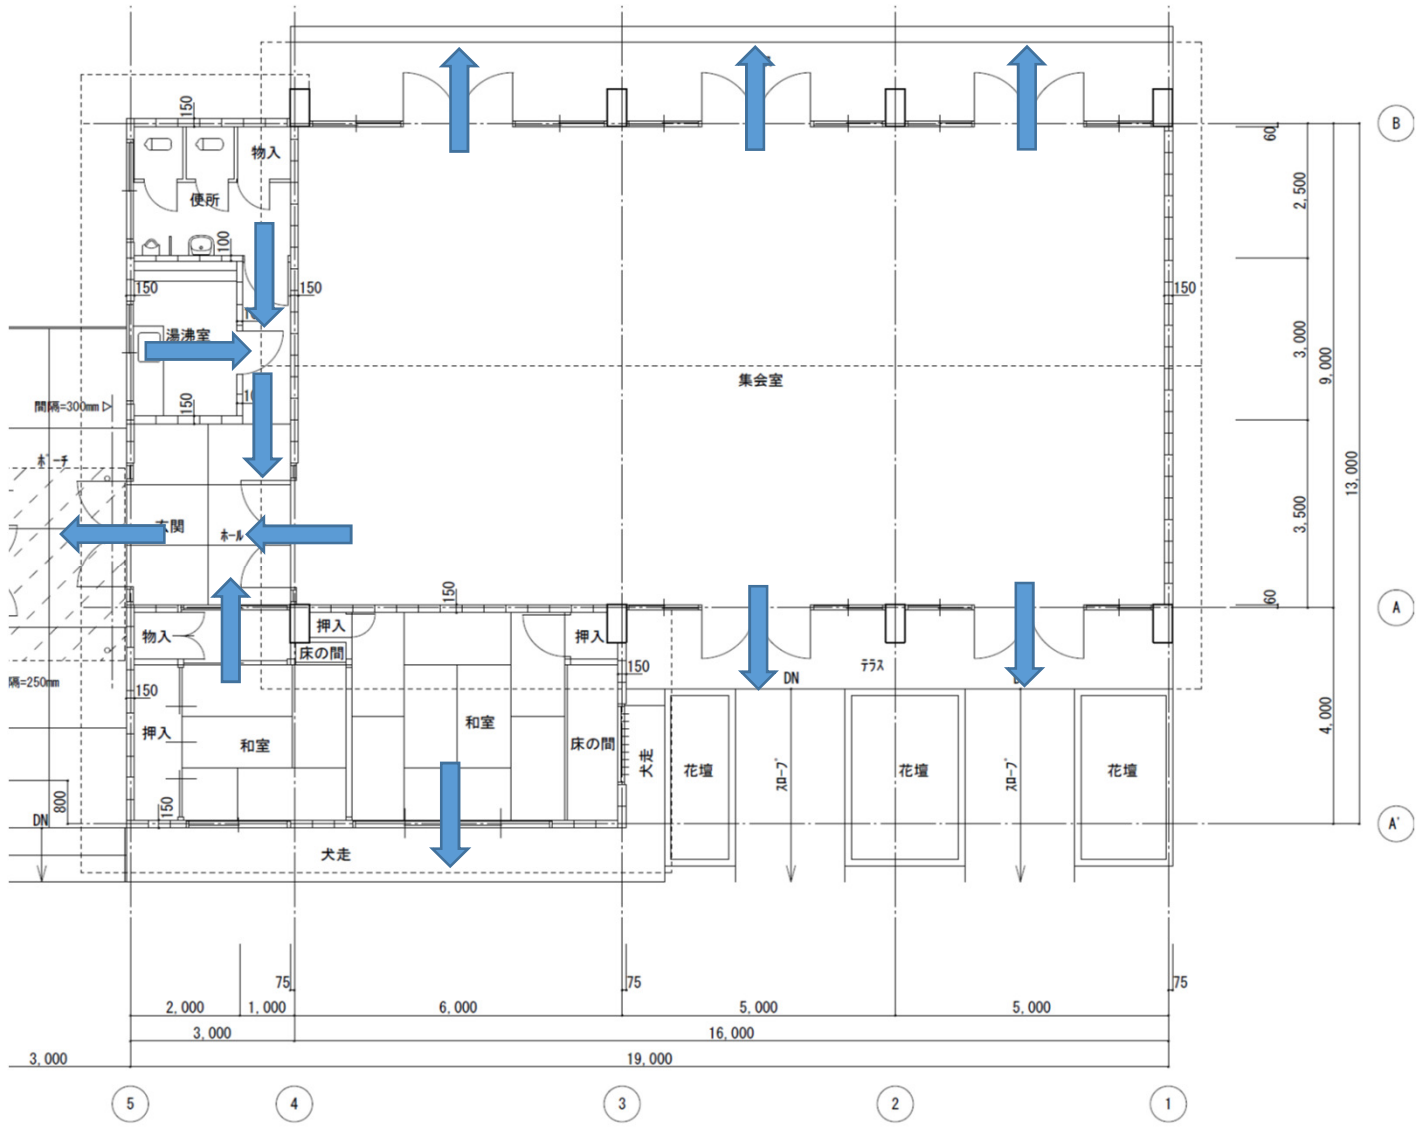

県営住宅売間団地 集会所

(参考)

県営住宅天理南団地 集会所

県営住宅檀原ニュータウン団地 集会所

県営住宅纏向団地 集会所

敵艦会館 避難経路図

1階

○ 第2種構造要素

2階

3階