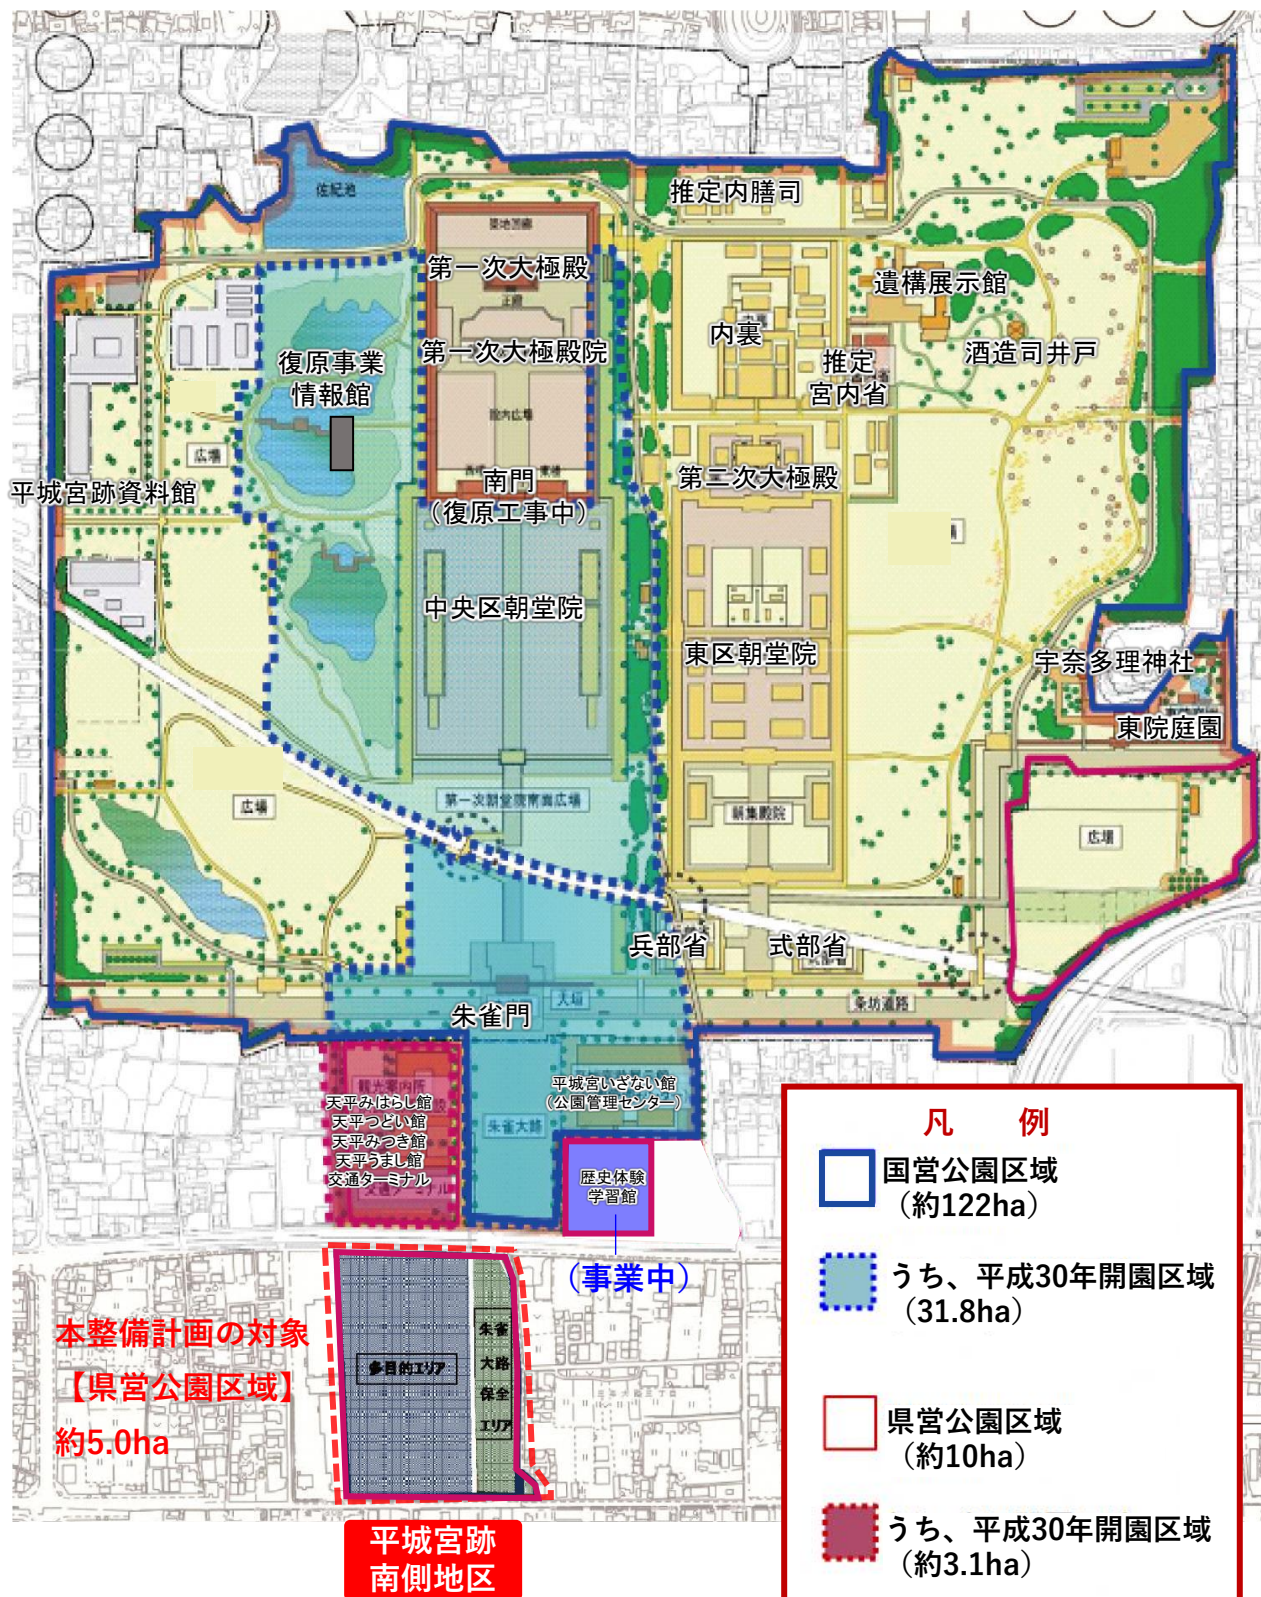

●平城宮跡歴史公園の施設

●施設の写真

平城宮いざない館

天平つどい館

天平みはらし館

天平みつき館

天平うまし館

朱雀門

東院庭園

第一次大極殿

遺構展示館

平城宮跡資料館

復原事業情報館