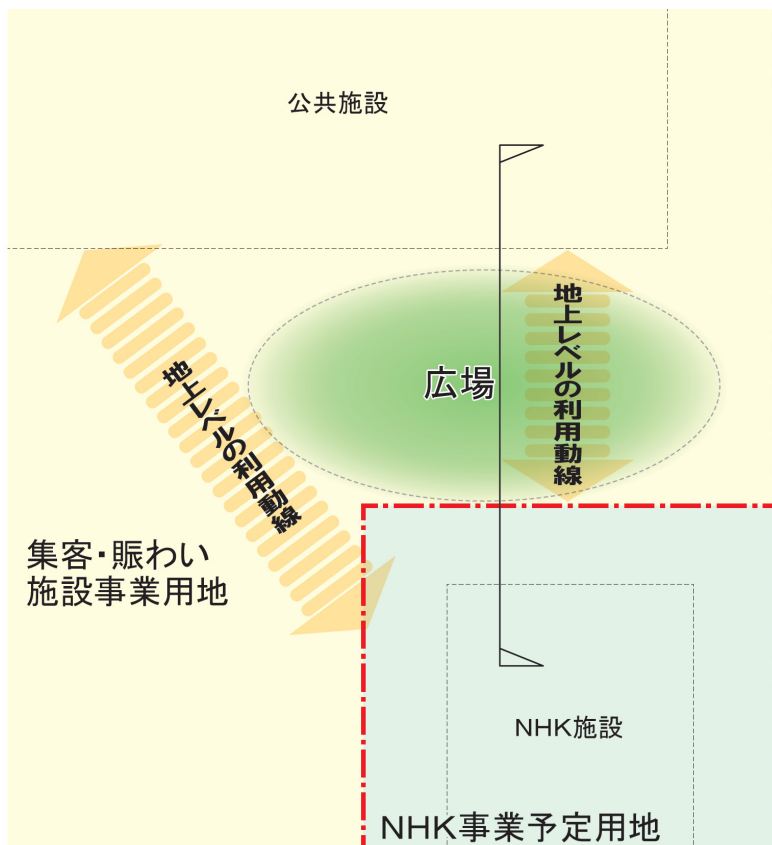

■NHK(予定)隣接広場説明図及び NHK(予定)接続位置説明図

<平面イメージ>

<断面イメージ>

※NHK事業予定用地と北側に隣接する部分には、広場を設けること。当該広場は、本事業の賑わい創出において、NHK事業(予定)と連携したイベントに利用することも想定している。

※公共施設利用者とNHK施設(予定)利用者の相互利用に十分に配慮し、地上レベルで相互往来が可能な動線を計画すること。