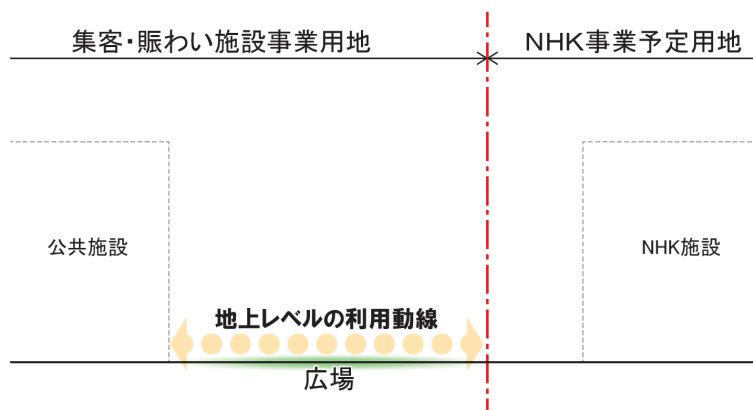

■NHK(予定)隣接広場説明図及び NHK(予定)接続位置説明図

<平面イメージ>

<断面イメージ>

※NHK事業予定用地と北側に隣接する部分には、広場を設けること。当該広場は、本事業の賑わい創出において、NHK事業(予定)と連携したイベントに利用することも想定している。

※公共施設利用者とNHK施設(予定)利用者の相互利用に十分に配慮し、地上レベルで相互往来が可能な動線を計画すること。