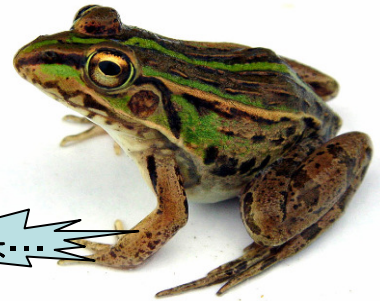

# た すい ぞく かん き 田んぼの水族館に来てね!

(宇陀子どもフェスタ2009会場にて開催)

た すい ぞく いけ なかま さかな  
田んぼや水路、ため池にすんでいるぼくたちの仲間のお魚  
やかえるがいっぱいいるので会いに来てね。  
まってるよ～。

クイズ

←だるまがえる

けんしてい ぜつめつすんぜんしゅ  
(県指定の絶滅寸前種)

とのさまがえる→

ちがいがわかるかな?

このこたえは...

水族館にすれば、本物が見れるよ!

せんちゃく  
♪先着500名まで♪

したじ  
・かえるの下敷き  
・シャープペンシル  
・クリアファイル  
プレゼント!

★とき★

9/13(日)

あさ9時30分～ひる12時

☆ところ☆