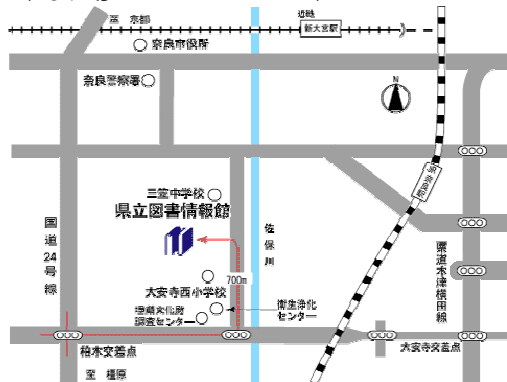

◆会場へのアクセス◆

近鉄奈良駅、近鉄新大宮駅、JR奈良駅よりバス
普通車300台の駐車場(1時間無料、以降1時間毎100円)

◎お問い合わせはこちらへ◎

奈良県 耕地課 団体営事業係

630-8501 奈良市登大路町30

TEL 0742-27-7459

E-Mail kochi@office.pref.nara.lg.jp

URL <http://www.pref.nara.jp/dd.aspx_menuid-1670.htm>

【主催】奈良県耕地課 【協力】紀伊半島野生動物研究会

イラスト：WANPAG