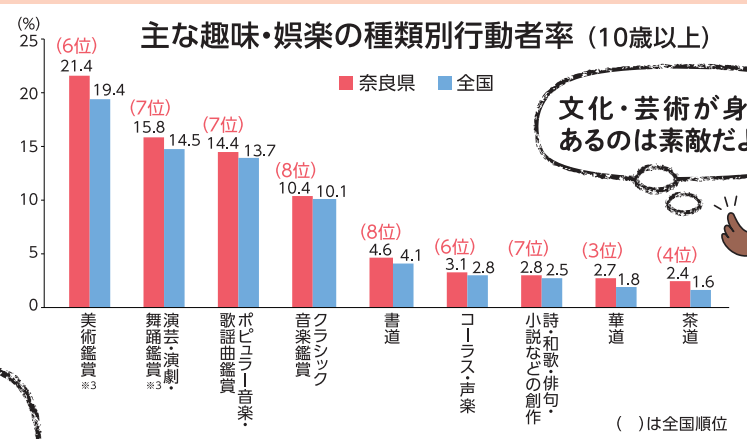

奈良県は文化・芸術活動をしている人が多いんじゃ。
たとえば絵画・彫刻の制作の行動者率※1は4.7%、陶芸・工芸は2.9%じゃ。

どっちも奈良県が1位だね！

絵画・彫刻の制作の行動者率

順位	都道府県	割合 (%)
1	奈良県	4.7
1	東京都	4.7
3	神奈川県	4.6
4	兵庫県	4.2
5	千葉県	4.0
6	京都府	3.9
全国(平均)		3.5

陶芸・工芸の行動者率

順位	都道府県	割合 (%)
1	奈良県	2.9
1	東京都	2.9
1	京都府	2.9
4	神奈川県	2.7
5	宮城県	2.6
5	愛知県	2.6
全国(平均)		2.2

どちらも大都市やその周辺の地域が多くなっていてるね。

ほかにも、全国的に見て奈良県の行動者率の高いものがたくさんあるぞ。

文化・芸術が身近にあるのは素敵だね！

日頃から文化・芸術に触れる機会があるのも奈良県の特徴じゃな。…よし完成じゃ！ハルちゃんとドリちゃんを描いたぞ！

※1 過去1年間(※2)で「絵画・彫刻の制作」「陶芸・工芸」などをした人の割合(10歳以上)
 ※2 「過去1年間」とは、平成27年10月20日～平成28年10月19日をいいます。
 ※3 テレビ・スマートフォン・パソコンなどによるものは除く
 出典：総務省統計局「平成28年社会生活基本調査」