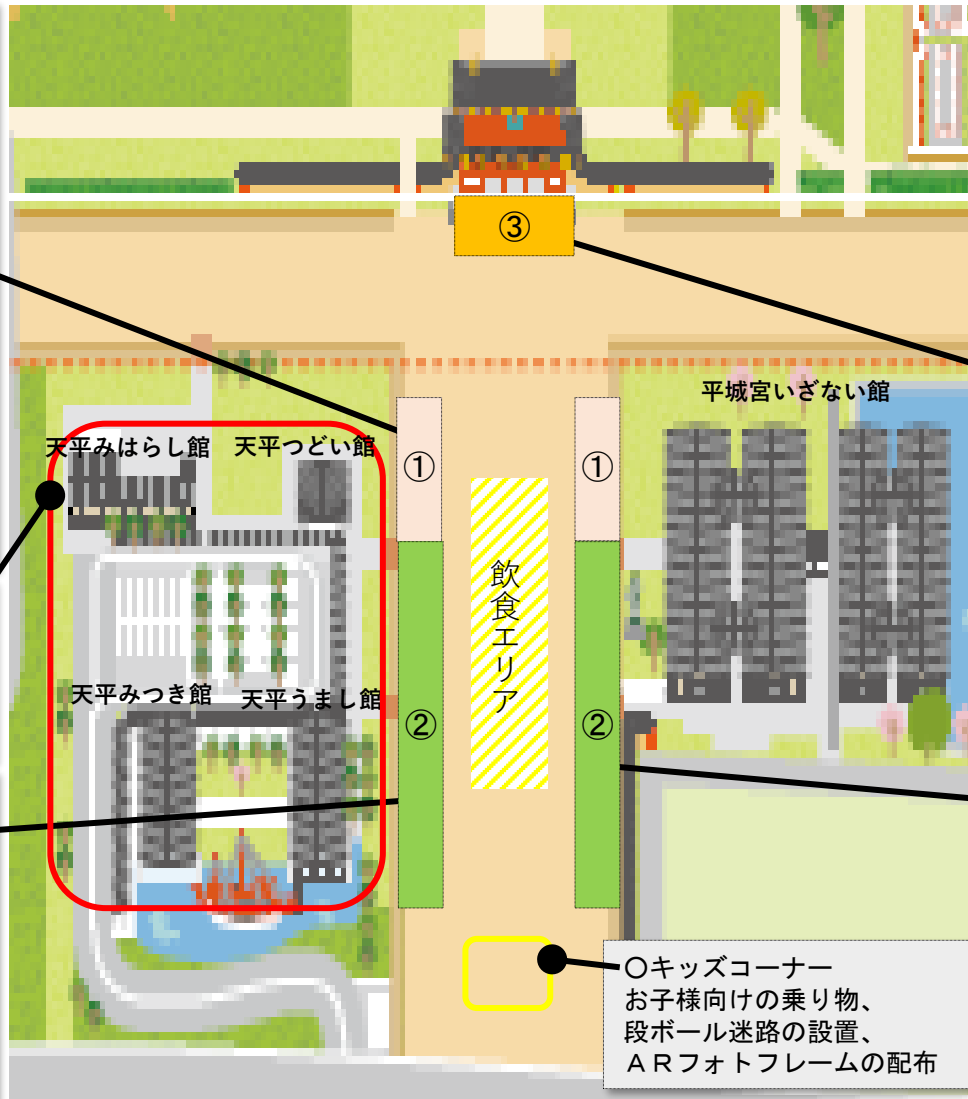

○観光交流施設

ほぐほぐまつり×奈良の世界遺産を語る

②市町村のあったかいグルメ（あったかもん）販売、市町村PR出店、ゆるキャラによるまつりの盛り上げ

③古代行事「御齋会」の再現