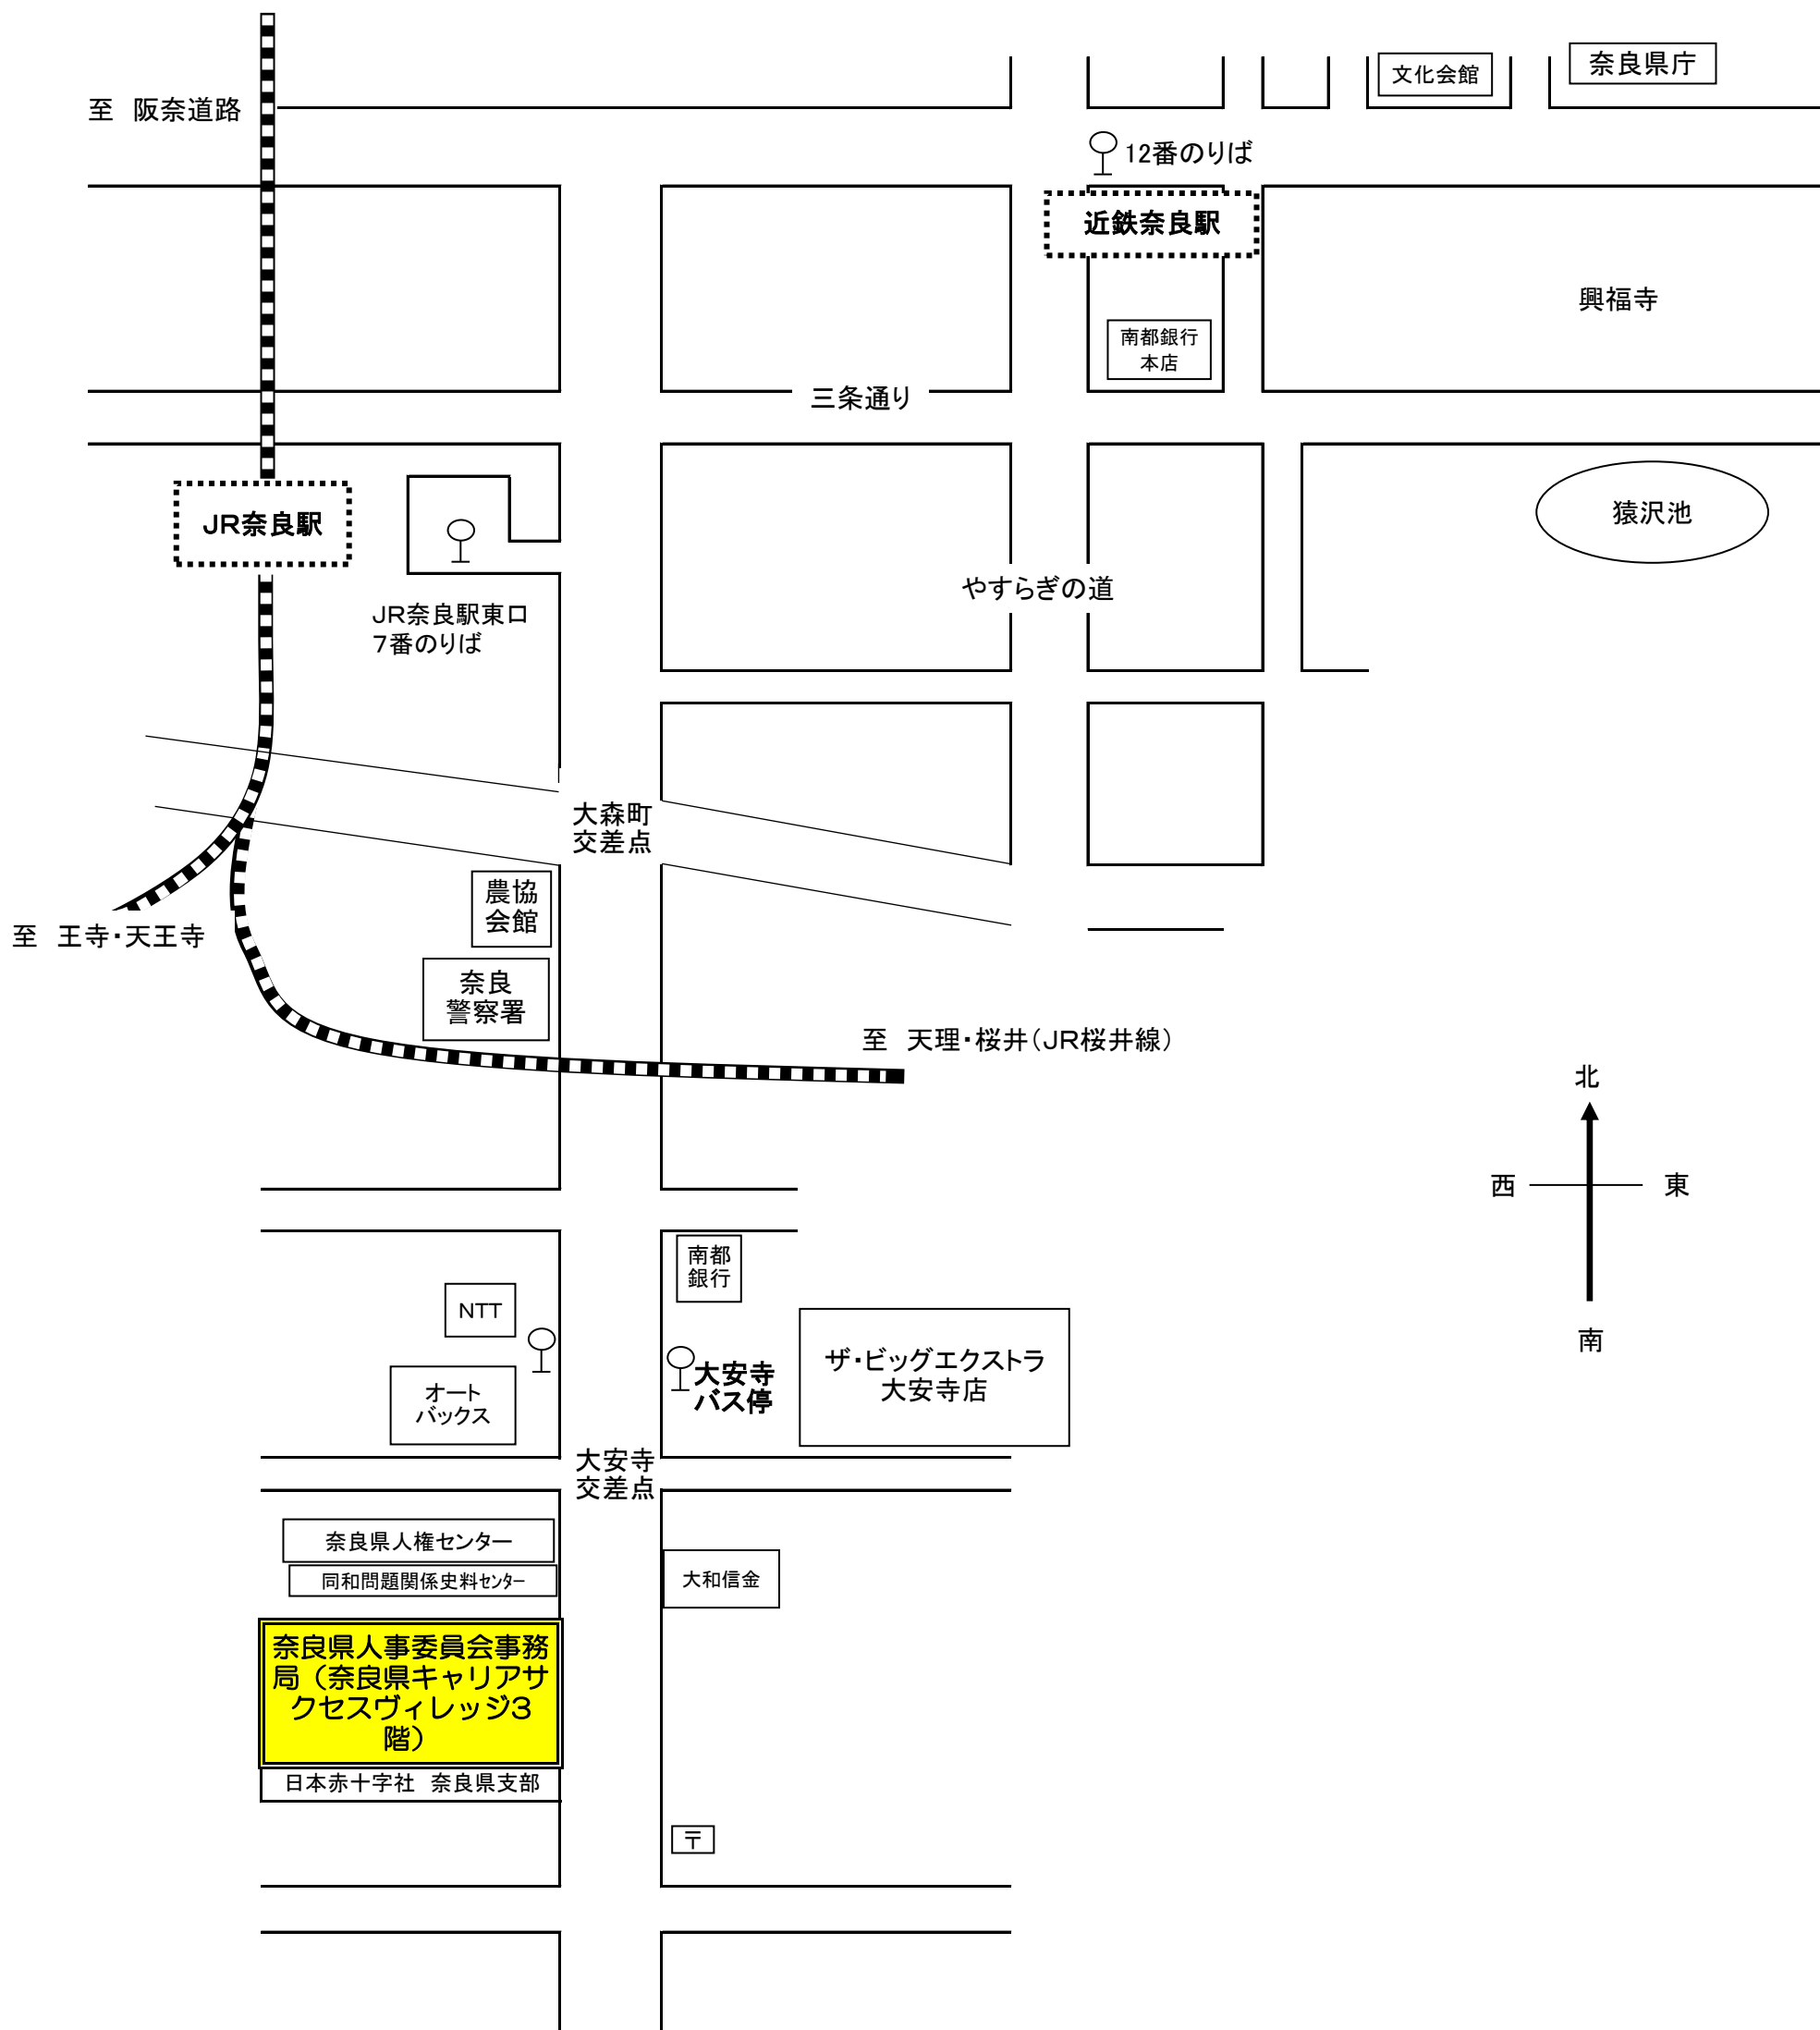

奈良県人事委員会事務局（奈良県キャリアサクセスヴィレッジ3階）

- ▶アクセス
- ・近鉄奈良駅から大安寺バス停 バス約10分
 - ・JR奈良駅から大安寺バス停 バス約5分
 - ※大安寺バス停から南へ200m (徒歩約3分)
 - 大安寺行き 81系統
 - 白土町行き 135 / 136系統
 - シャープ前行き 79 / 87 / 90系統
 - 杏南町行き 85系統
 - イオンモール大和郡山行き 86系統
 - 杏中町行き 16 / 19系統
 - ・JR奈良駅から 南へ1200m (徒歩約20分)