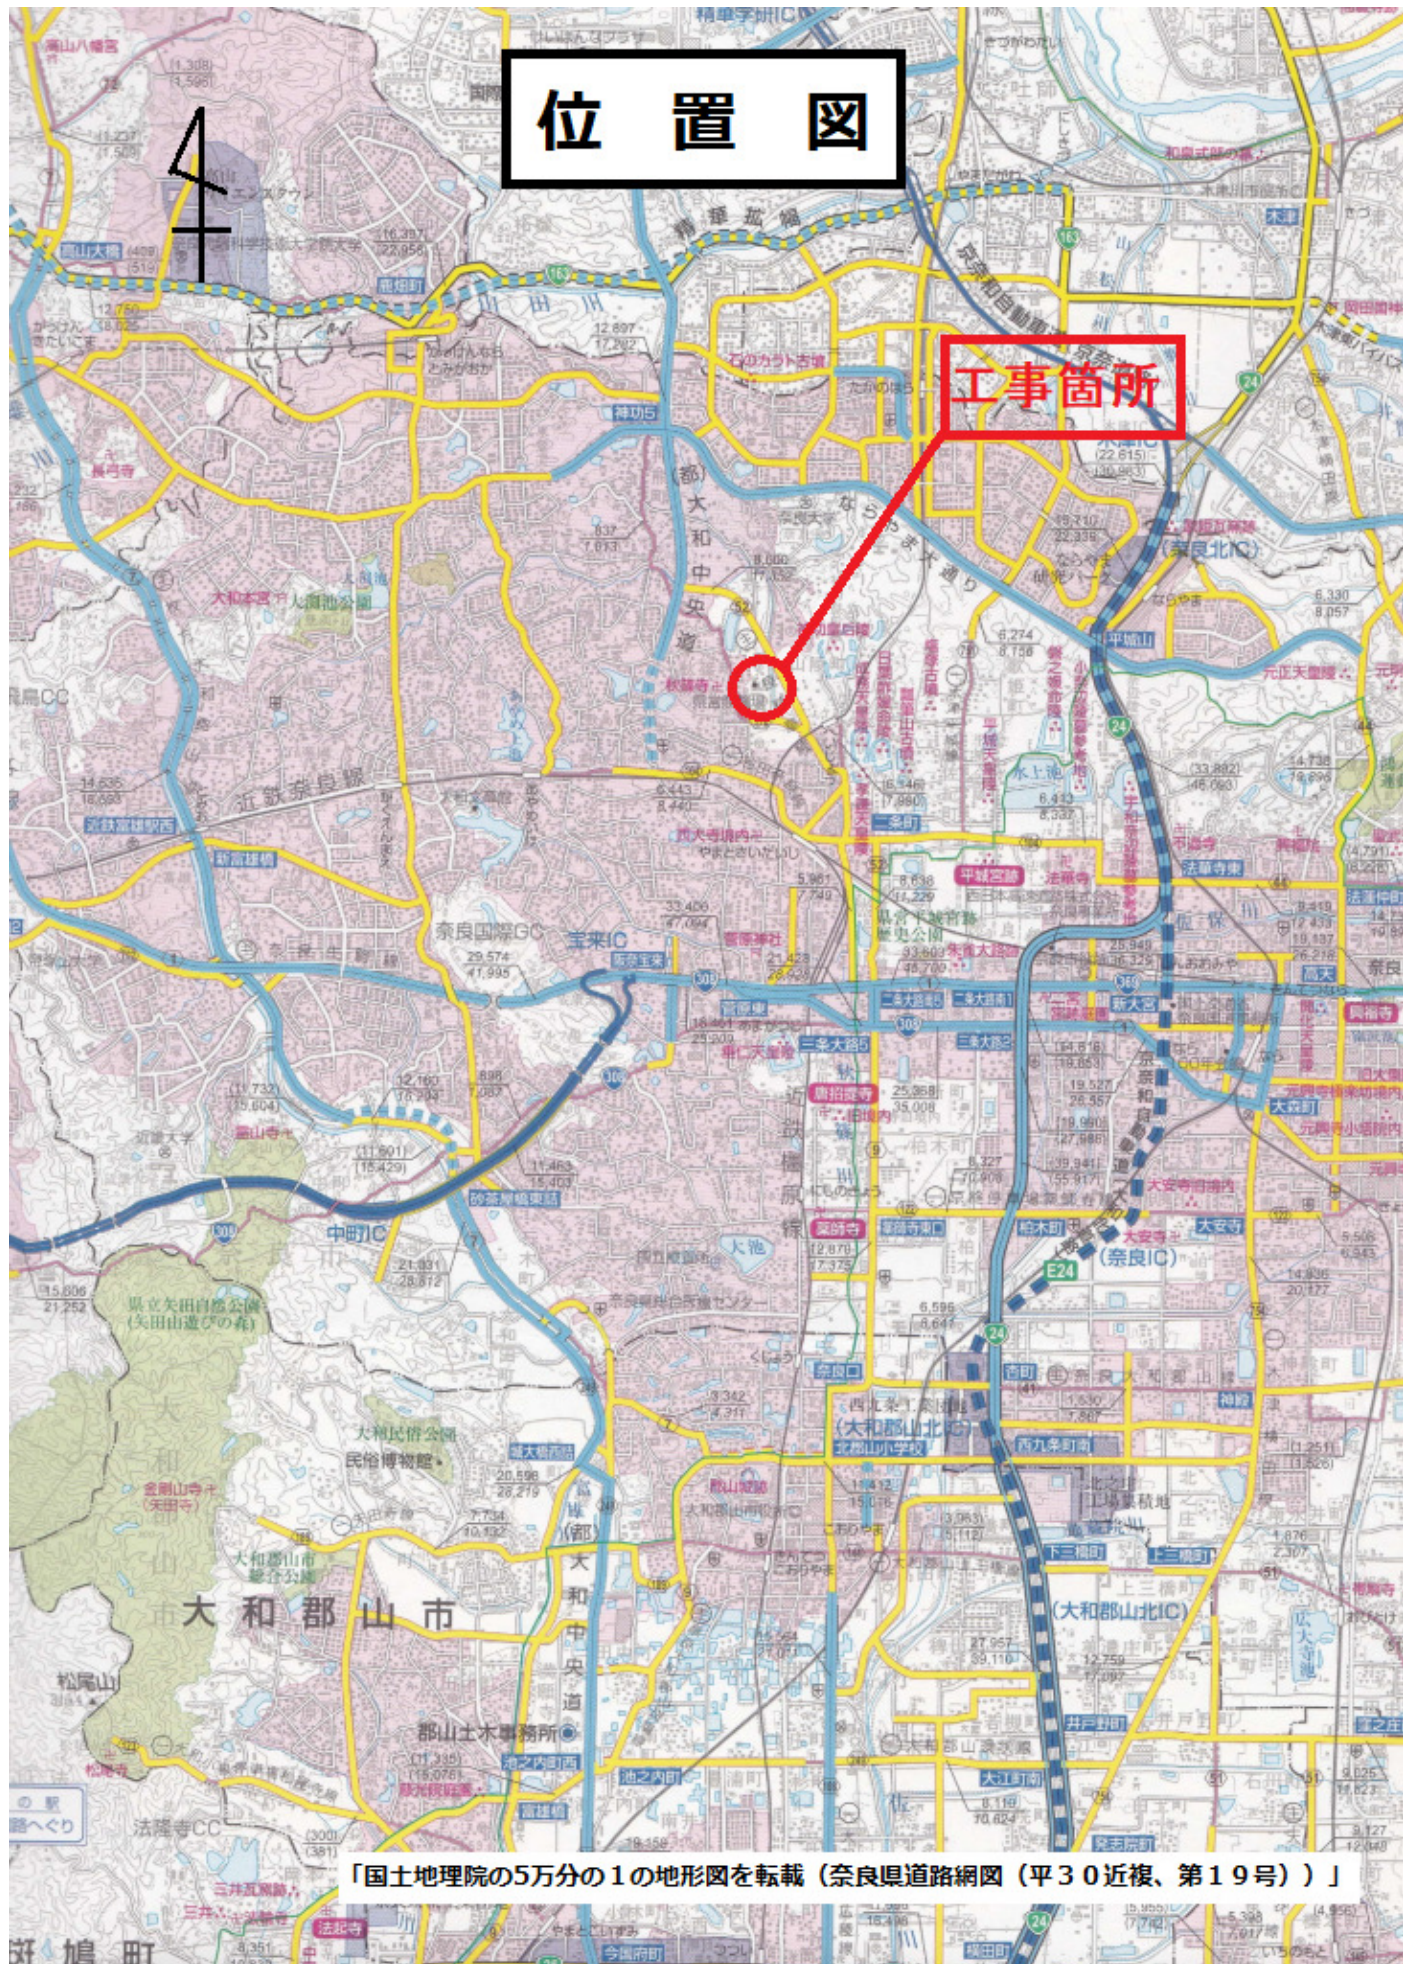

位置図

工事箇所

「国土地理院の5万分の1の地形図を転載（奈良県道路網図（平30近複、第19号））」

奈良競輪場 場内見取図