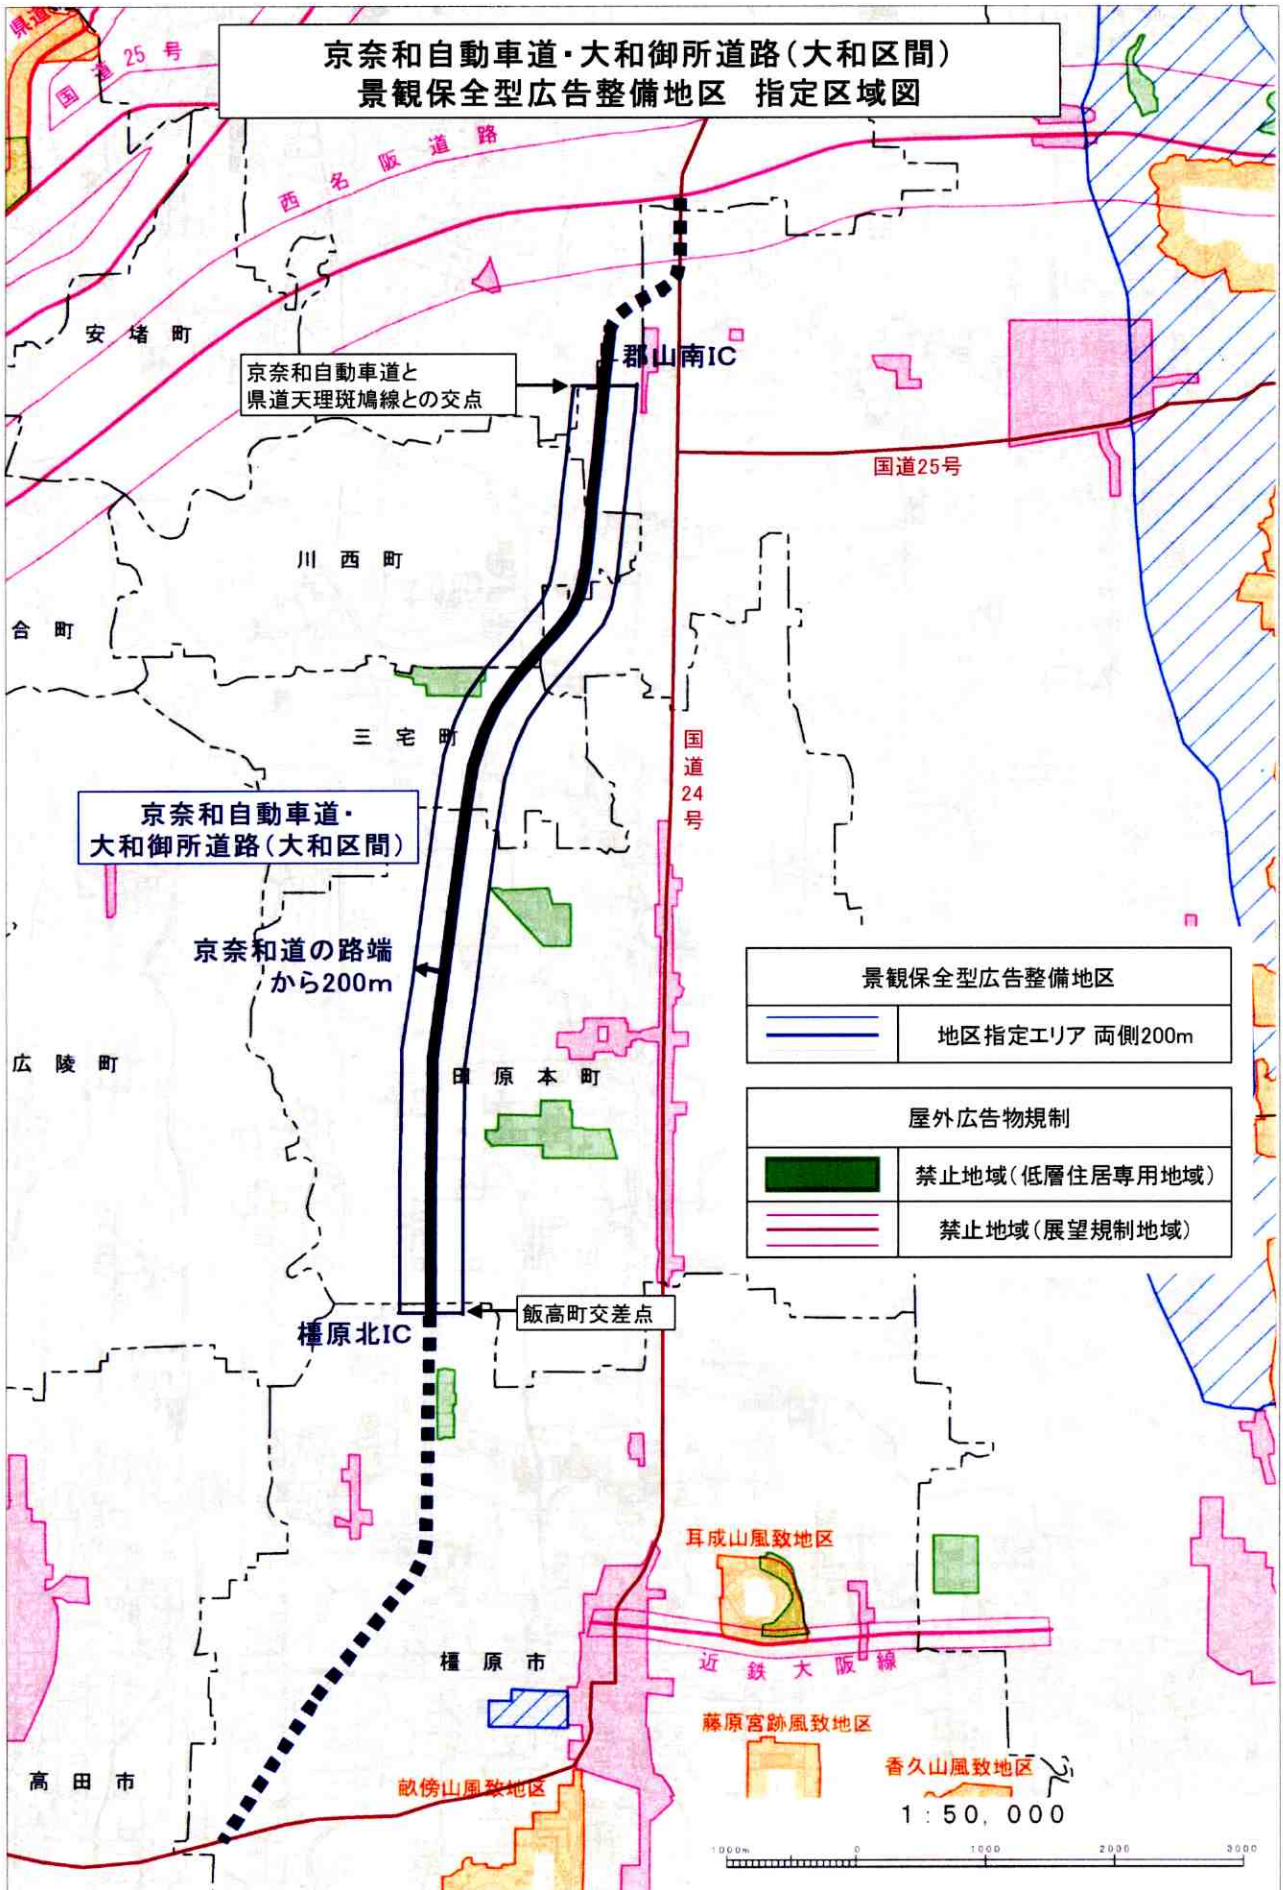

京奈和自動車道・大和御所道路(大和区間)
 景観保全型広告整備地区 指定区域図

景観保全型広告整備地区

地区指定エリア 両側200m

屋外広告物規制

禁止地域(低層住居専用地域)

禁止地域(展望規制地域)