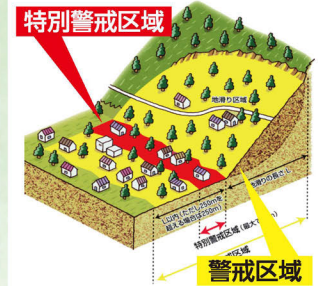

6月は

土砂災害防止月間です

特集

県民ニュース

奈良を知ろう

暮らしに役立つ

お知らせ

平成23年紀伊半島大水害 五條市大塔町辻堂(鍛冶屋谷)

土砂災害の種類と前触れを知ろう!

土砂災害は主に土石流・がけ崩れ・地すべりの3種類で、それぞれに前触れがあります。奈良県ではそれぞれの災害について、**土砂災害警戒区域**・**土砂災害特別警戒区域**を定めています。

「土砂災害警戒情報」が発表されたら、土砂災害警戒区域などの危険な場所からすぐに逃げよう!

土砂災害警戒区域は「奈良県土砂災害・防災情報システム」で確認できるよ!

土石流

がけ崩れ

地すべり

土砂災害について学んでみませんか?

土砂災害防止月間に合わせ、県内のイオンモールなどで「土砂災害パネル展」を開催します。ぜひお越しください!!ぼくがパネルのどこかに隠れているかも…探してみてね!

土砂災害
パネル展
開催日程
場所(予定)

1 時6/4(土)~10(金)
所イオンモール大和郡山
(6/4は模型展示を行います)

2 時6/14(火)~19(日)
所県立図書館情報館

「奈良県土砂災害・防災情報システム」とは?

県内全ての土砂災害警戒区域などが確認できるほか、大雨の際には土砂災害の危険度や累積雨量をリアルタイムで確認できます。ぜひご利用ください!

「奈良県土砂災害・防災情報システム」は右記からアクセスできます。

「土砂災害防止に関する絵画・作文」募集!

県内の小中学生を対象に募集しています。締切は9/15。詳しくは右記へ。 www.pref.nara.jp/39672.htm

令和3年度 最優秀賞(小学校の部)
宇陀市立榛原小学校
小面 紗幸さん

令和3年度 最優秀賞(中学校の部)
吉野町立吉野中学校
橋本 昂典さん