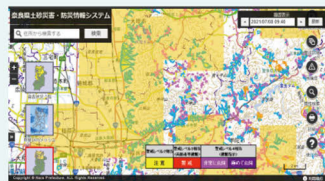

## 土砂災害について学んでみませんか?

土砂災害防止月間に合わせ、県内のイオンモールなどで「土砂災害パネル展」を開催します。ぜひお越しください!!ぼくがパネルのどこかに隠れているかも…探してみてね!

土砂災害  
パネル展  
開催日程  
場所(予定)

1 時6/4(土)~10(金)  
所イオンモール大和郡山  
(6/4は模型展示を行います)

2 時6/14(火)~19(日)  
所県立図書館情報館

### 「奈良県土砂災害・防災情報システム」とは?

県内全ての土砂災害警戒区域などが確認できるほか、大雨の際には土砂災害の危険度や累積雨量をリアルタイムで確認できます。ぜひご利用ください!

「奈良県土砂災害・防災情報システム」は右記からアクセスできます。