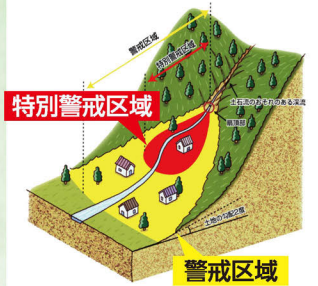

6月は

土砂災害防止月間です

特集

県民ニュース

奈良を知ろう

暮らしに役立つ

お知らせ

平成23年紀伊半島大水害 五條市大塔町辻堂(鍛冶屋谷)

土砂災害の種類と前触れを知ろう!

土砂災害は主に土石流・がけ崩れ・地すべりの3種類で、それぞれに前触れがあります。奈良県ではそれぞれの災害について、**土砂災害警戒区域**・**土砂災害特別警戒区域**を定めています。

「土砂災害警戒情報」が発表されたら、土砂災害警戒区域などの危険な場所からすぐに逃げよう!

土砂災害警戒区域は「奈良県土砂災害・防災情報システム」で確認できるよ!

土石流