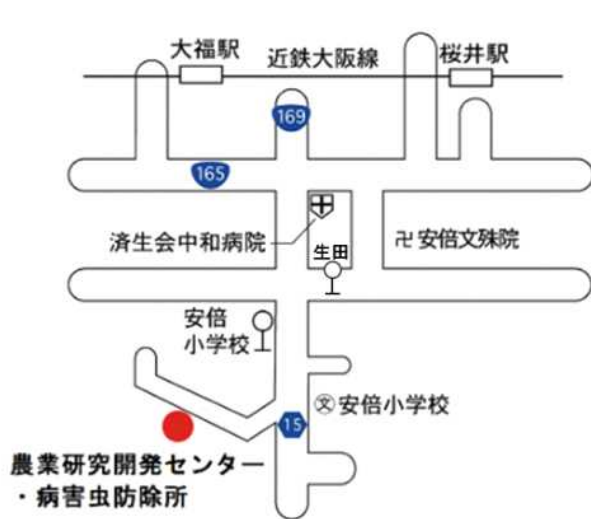

会場のご案内

奈良県農業研究開発センター 交流・サロン棟2階 研修室 A
〒633-0046 桜井市池之内130-1

○奈良交通バス利用

JR 万葉まほろば線・近鉄大阪線「桜井駅」より

奈良交通バス南口2番のりば

明日香奥山・明日香資料館西行き(安倍文殊院・山田寺・飛鳥資料館経由)

「安倍小学校」下車徒歩5分

○桜井市コミュニティバス利用

JR 万葉まほろば線・近鉄大阪線「桜井駅」より

【南循環路線】北口2番のりば・南口2番のりば

「生田」下車徒歩15分

注意:お車でお越しの際は、農業研究開発センターの正門までは県道15号線からお入りください。