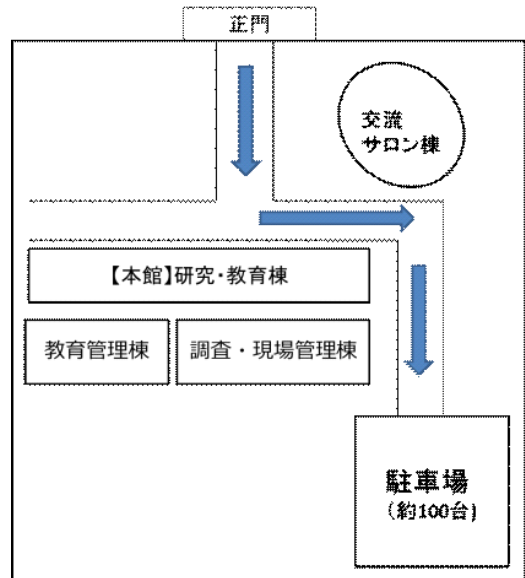

会場のご案内

奈良県農業研究開発センター 交流・サロン棟2階 研修室 A
〒633-0046 桜井市池之内130-1

○奈良交通バス利用

JR 万葉まほろば線・近鉄大阪線「桜井駅」より

奈良交通バス南口2番のりば

明日香奥山・明日香資料館西行き(安倍文殊院・山田寺・飛鳥資料館経由)

「安倍小学校」下車徒歩5分

○桜井市コミュニティバス利用

JR 万葉まほろば線・近鉄大阪線「桜井駅」より

【南循環路線】北口2番のりば・南口2番のりば

「生田」下車徒歩15分

注意:お車でお越しの際は、農業研究開発センターの正門までは県道15号線からお入りください。