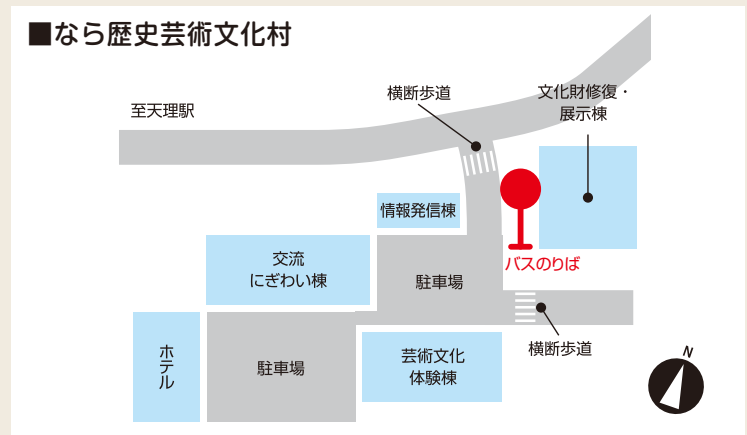

予約はアプリが便利!
ダウンロードはこちら

Android

iOS

令和4年7月1日～
11月30日

直行シャトル限定運行!

●ジャンボタクシー（定員9人）で運行

なら歴史芸術
文化村

奈良公園エリア

奈良春日野
国際フォーラム麓 大仏殿前駐車場 高畑駐車場

運賃

1人2,000円

※小学生未満の座席を必要としない
膝上乘車の乳幼児は無料
※車内でお支払いは現金のみ対応

運行日

令和4年7月～11月末の
土日祝運行

事前
予約制

- 予約いただいてからのご利用となります
- 発車予定時刻の1時間前に予約終了します
- 7月1日より全日程の予約を受け付けます
- 初便を電話予約ご希望の場合は前日までにお電話にてご予約ください

予約できる発車時刻

●渋滞等により遅れる場合があります。
●発車時刻は予約状況により前後します。

奈良公園エリア発	9:00	11:00	13:00	15:00
なら歴史芸術文化村発	10:00	12:00	14:00	16:00

●発車予定時刻の約1時間前に確定の発車時刻をご案内しますので、必ずご確認の上ご利用ください。

のりばご案内

予約方法

直行デマンドシャトルは
電話やアプリで予約可能!

電話でのお申し込み
050-2018-0107
9:00～19:00

または

mobi アプリダウンロード

Android

iOS

step1

必須事項を入力し、利用規約とプライバシーポリシーを
ご一読下さい。
確認後、了承のチェックを入れ
「登録」をタップして下さい。

step2

トップ画面の地図を動かして
Sマークをタップ、表示された
乗降場所名を確認し
「ここに行く」をタップして
下さい。