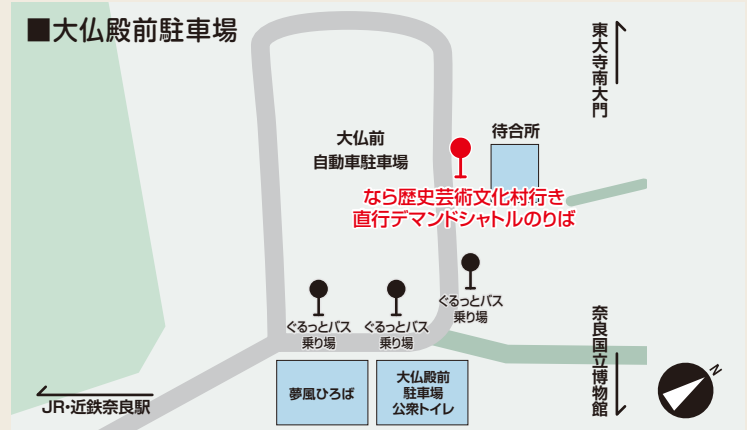

予約はアプリが便利!
ダウンロードはこちら

Android

iOS

令和4年7月1日～
11月30日

直行シャトル限定運行!

●ジャンボタクシー（定員9人）で運行

なら歴史芸術
文化村

奈良公園エリア

奈良春日野
国際フォーラム麓 大仏殿前駐車場 高畑駐車場

運賃

1人2,000円

※小学生未満の座席を必要としない
膝上乘車の乳幼児は無料
※車内でお支払いは現金のみ対応

運行日

令和4年7月～11月末の
土日祝運行

事前
予約制

- 予約いただいてからのご利用となります
- 発車予定時刻の1時間前に予約終了します
- 7月1日より全日程の予約を受け付けます
- 初便を電話予約ご希望の場合は前日までにお電話にてご予約ください

予約できる発車時刻

●渋滞等により遅れる場合があります。
●発車時刻は予約状況により前後します。

奈良公園エリア発	9:00	11:00	13:00	15:00
なら歴史芸術文化村発	10:00	12:00	14:00	16:00

●発車予定時刻の約1時間前に確定の発車時刻をご案内しますので、必ずご確認の上ご利用ください。

のりばご案内

予約方法

直行デマンドシャトルは
電話やアプリで予約可能!

電話でのお申し込み
050-2018-0107
9:00～19:00

または

mobi アプリダウンロード

Android

iOS

step1

必須事項を入力し、利用規約とプライバシーポリシーを
ご一読下さい。
確認後、了承のチェックを入れ
「登録」をタップして下さい。

step2

トップ画面の地図を動かして
Sマークをタップ、表示された
乗降場所名を確認し
「ここに行く」をタップして
下さい。