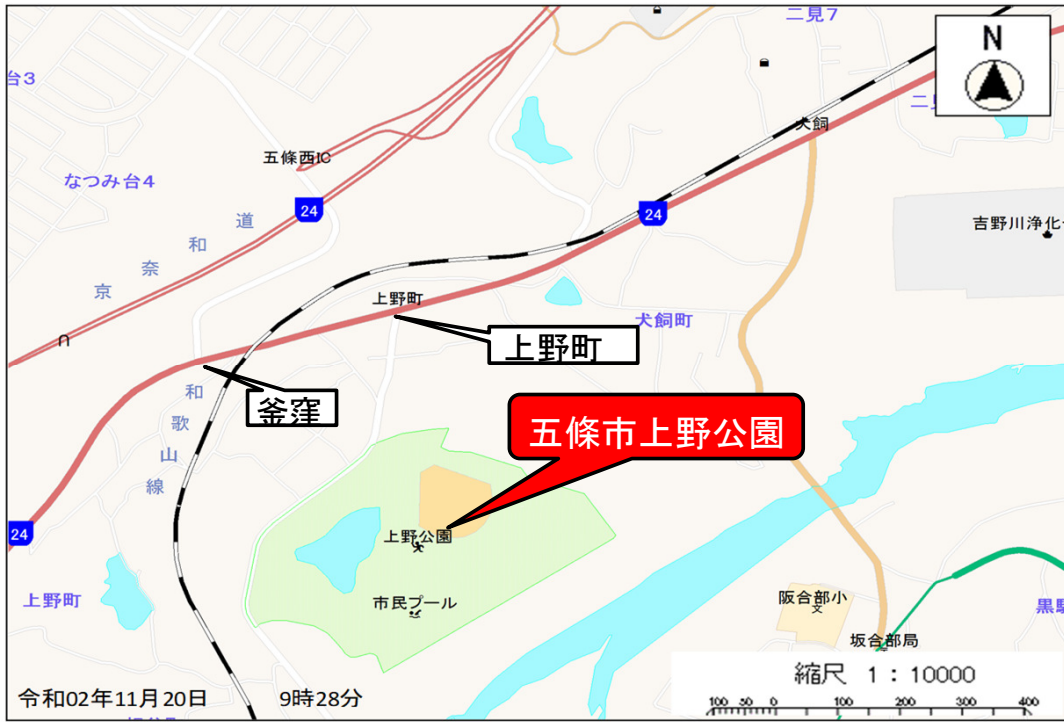

## 奈良県防災フェア2022 会場位置図

(C)2015 INCREMENT P CORP. (C)2015 PASCO CORPORATION.

開催場所: 五條市上野公園

住所: 〒637-0073 五條市上野町246番地

国道24号線「上野町」交差点から南に300メートル。