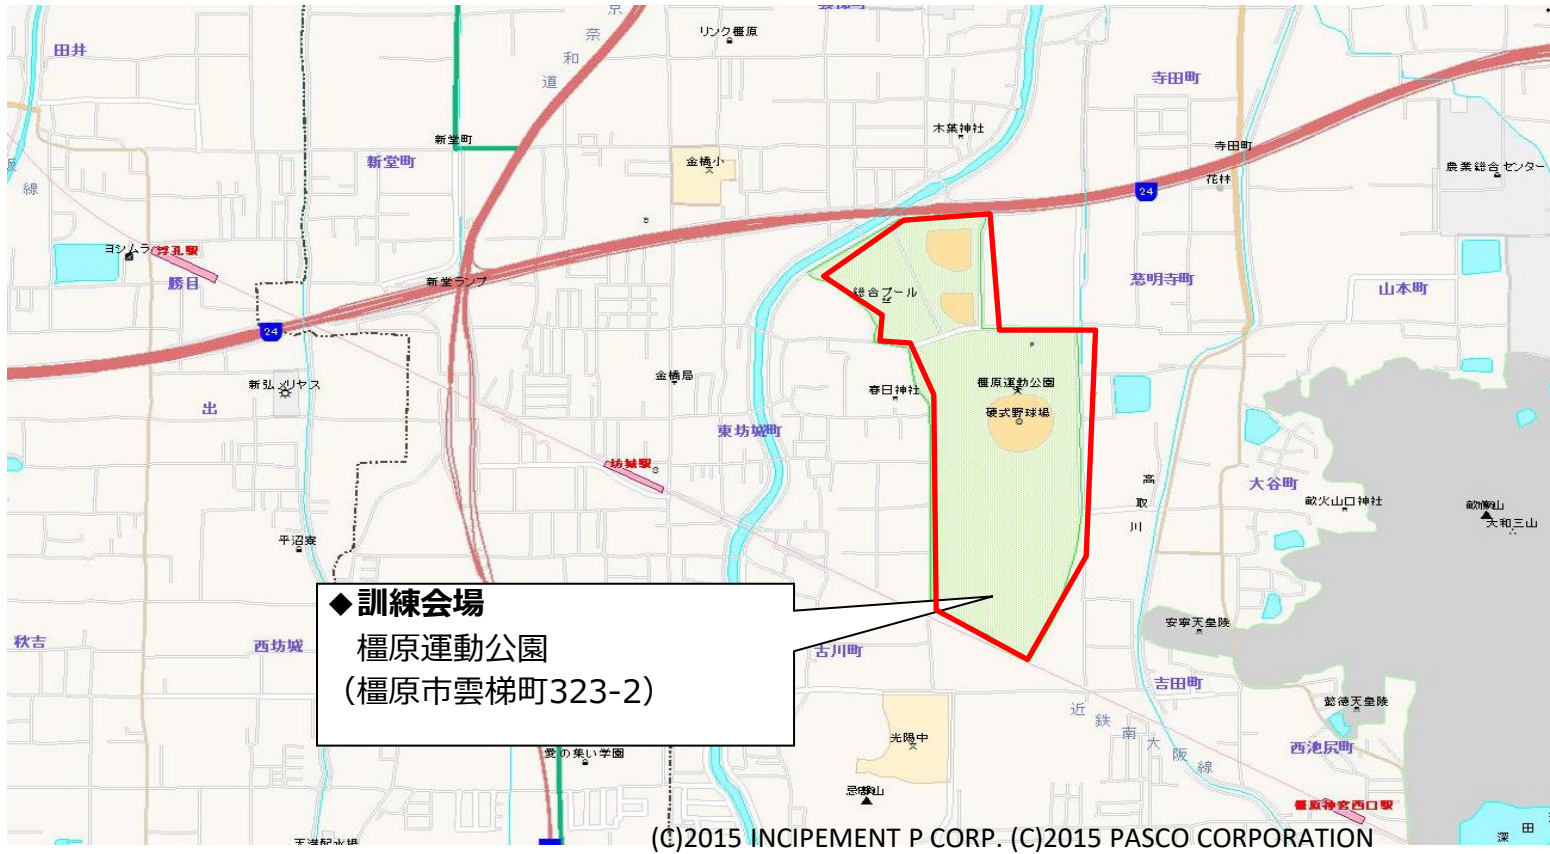

令和4年度奈良県防災総合訓練 橿原運動公園 案内図

橿原運動公園 会場レイアウト

※大駐車場(一般来場者用)に駐車してください。