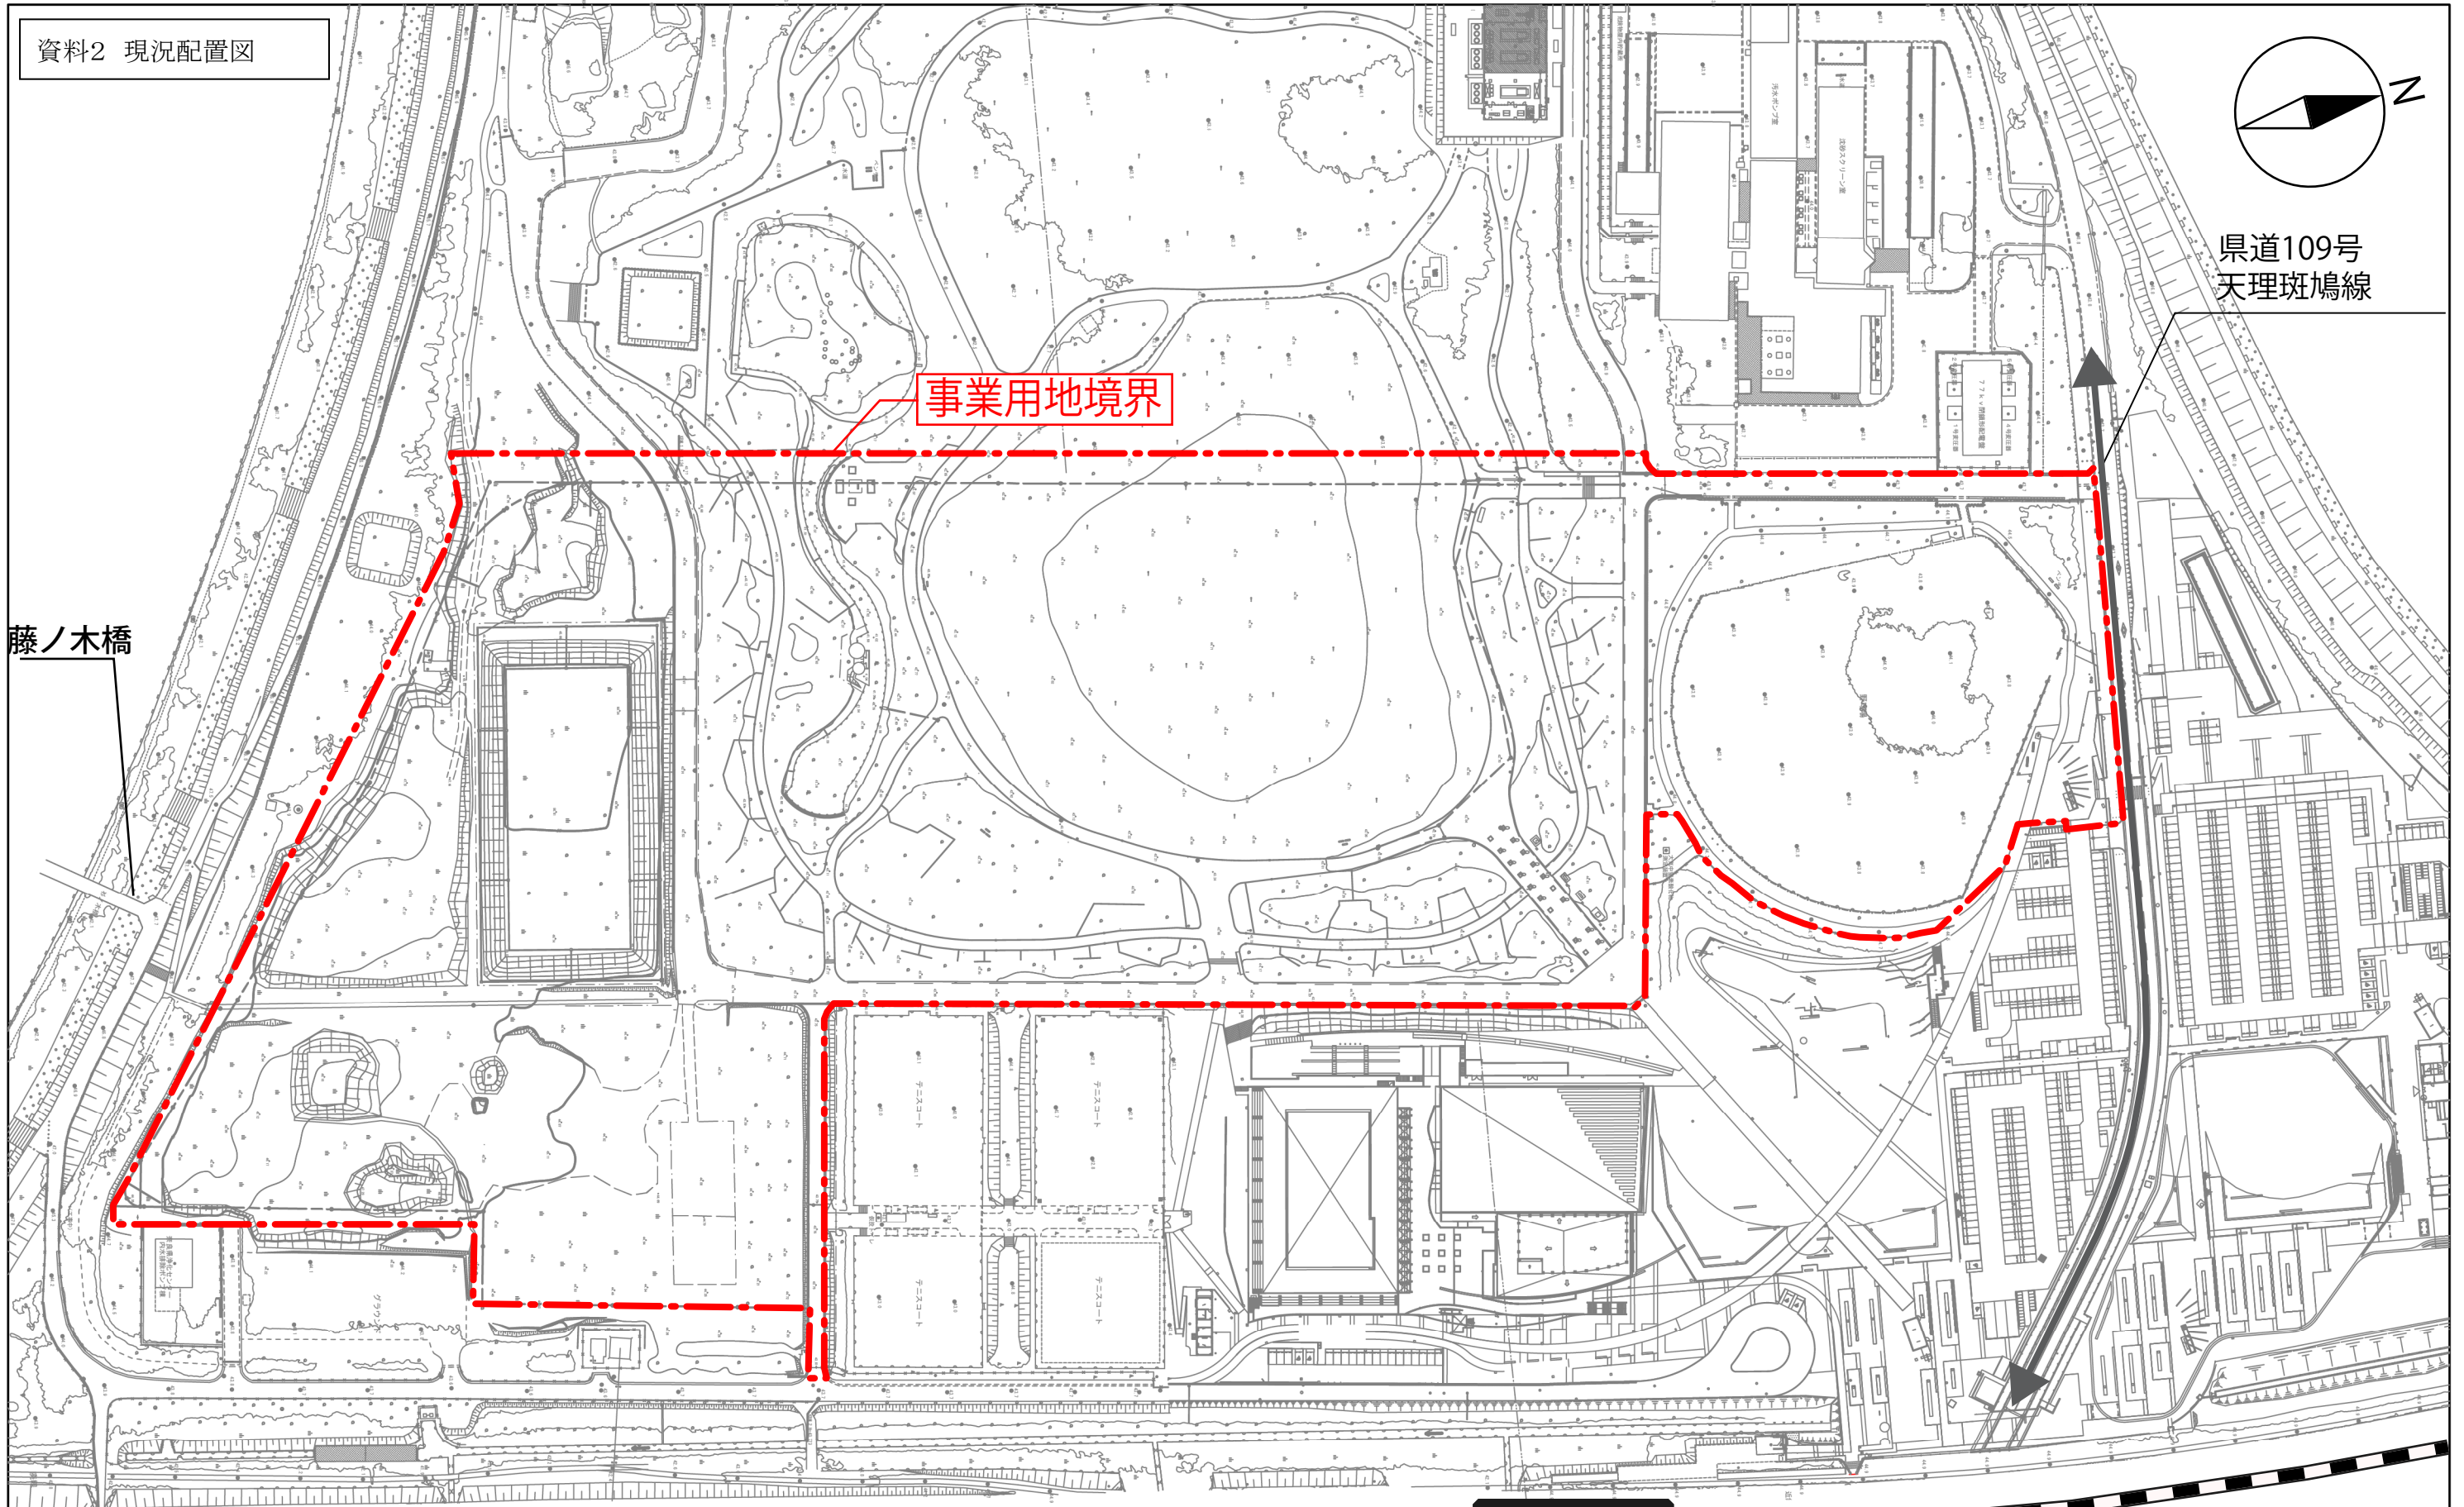

県道109号  
天理斑鳩線

事業用地境界

藤ノ木橋

近鉄橿原線  
ファミリー公園前駅

現況配置図  
S=1:1000 (S=1:2000 A3版)