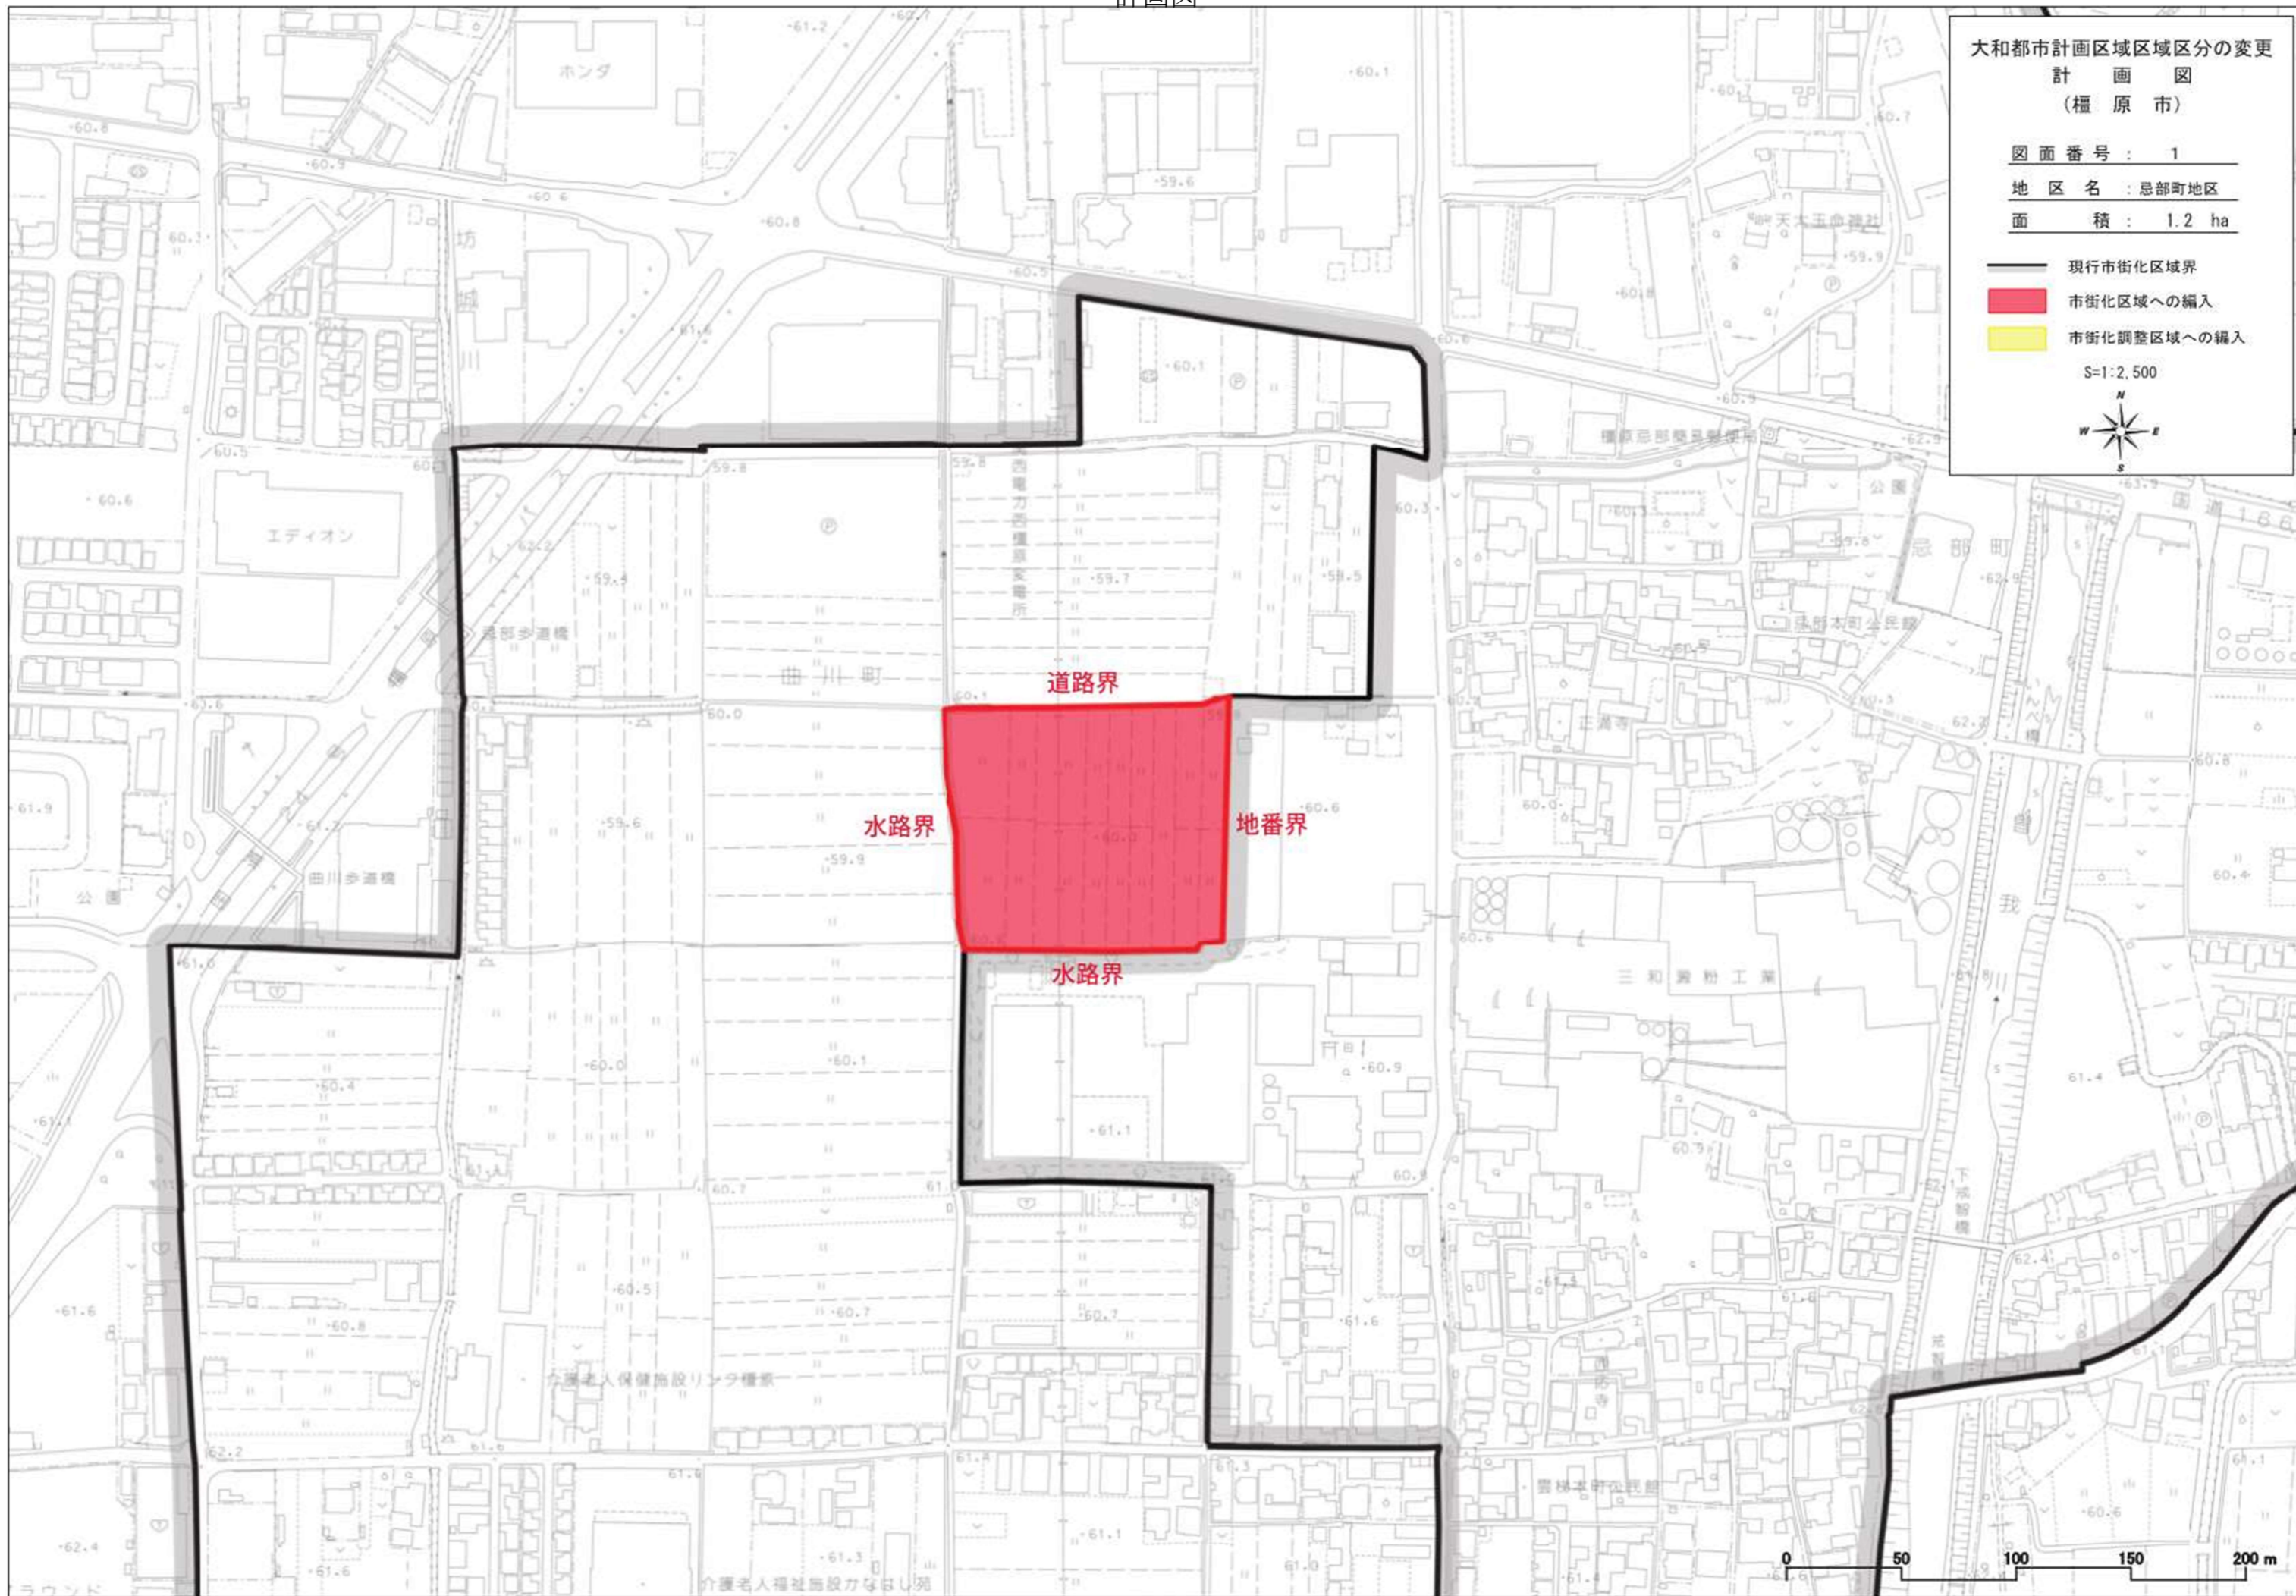

計画図

大和都市計画区域区域区分の変更
計 画 図
(御 所 市)

図面番号 : 2
地区名 : 御所IC北地区
面積 : 10.9 ha

- 現行市街化区域界
- 市街化区域への編入
- 市街化調整区域への編入

S=1:2,500