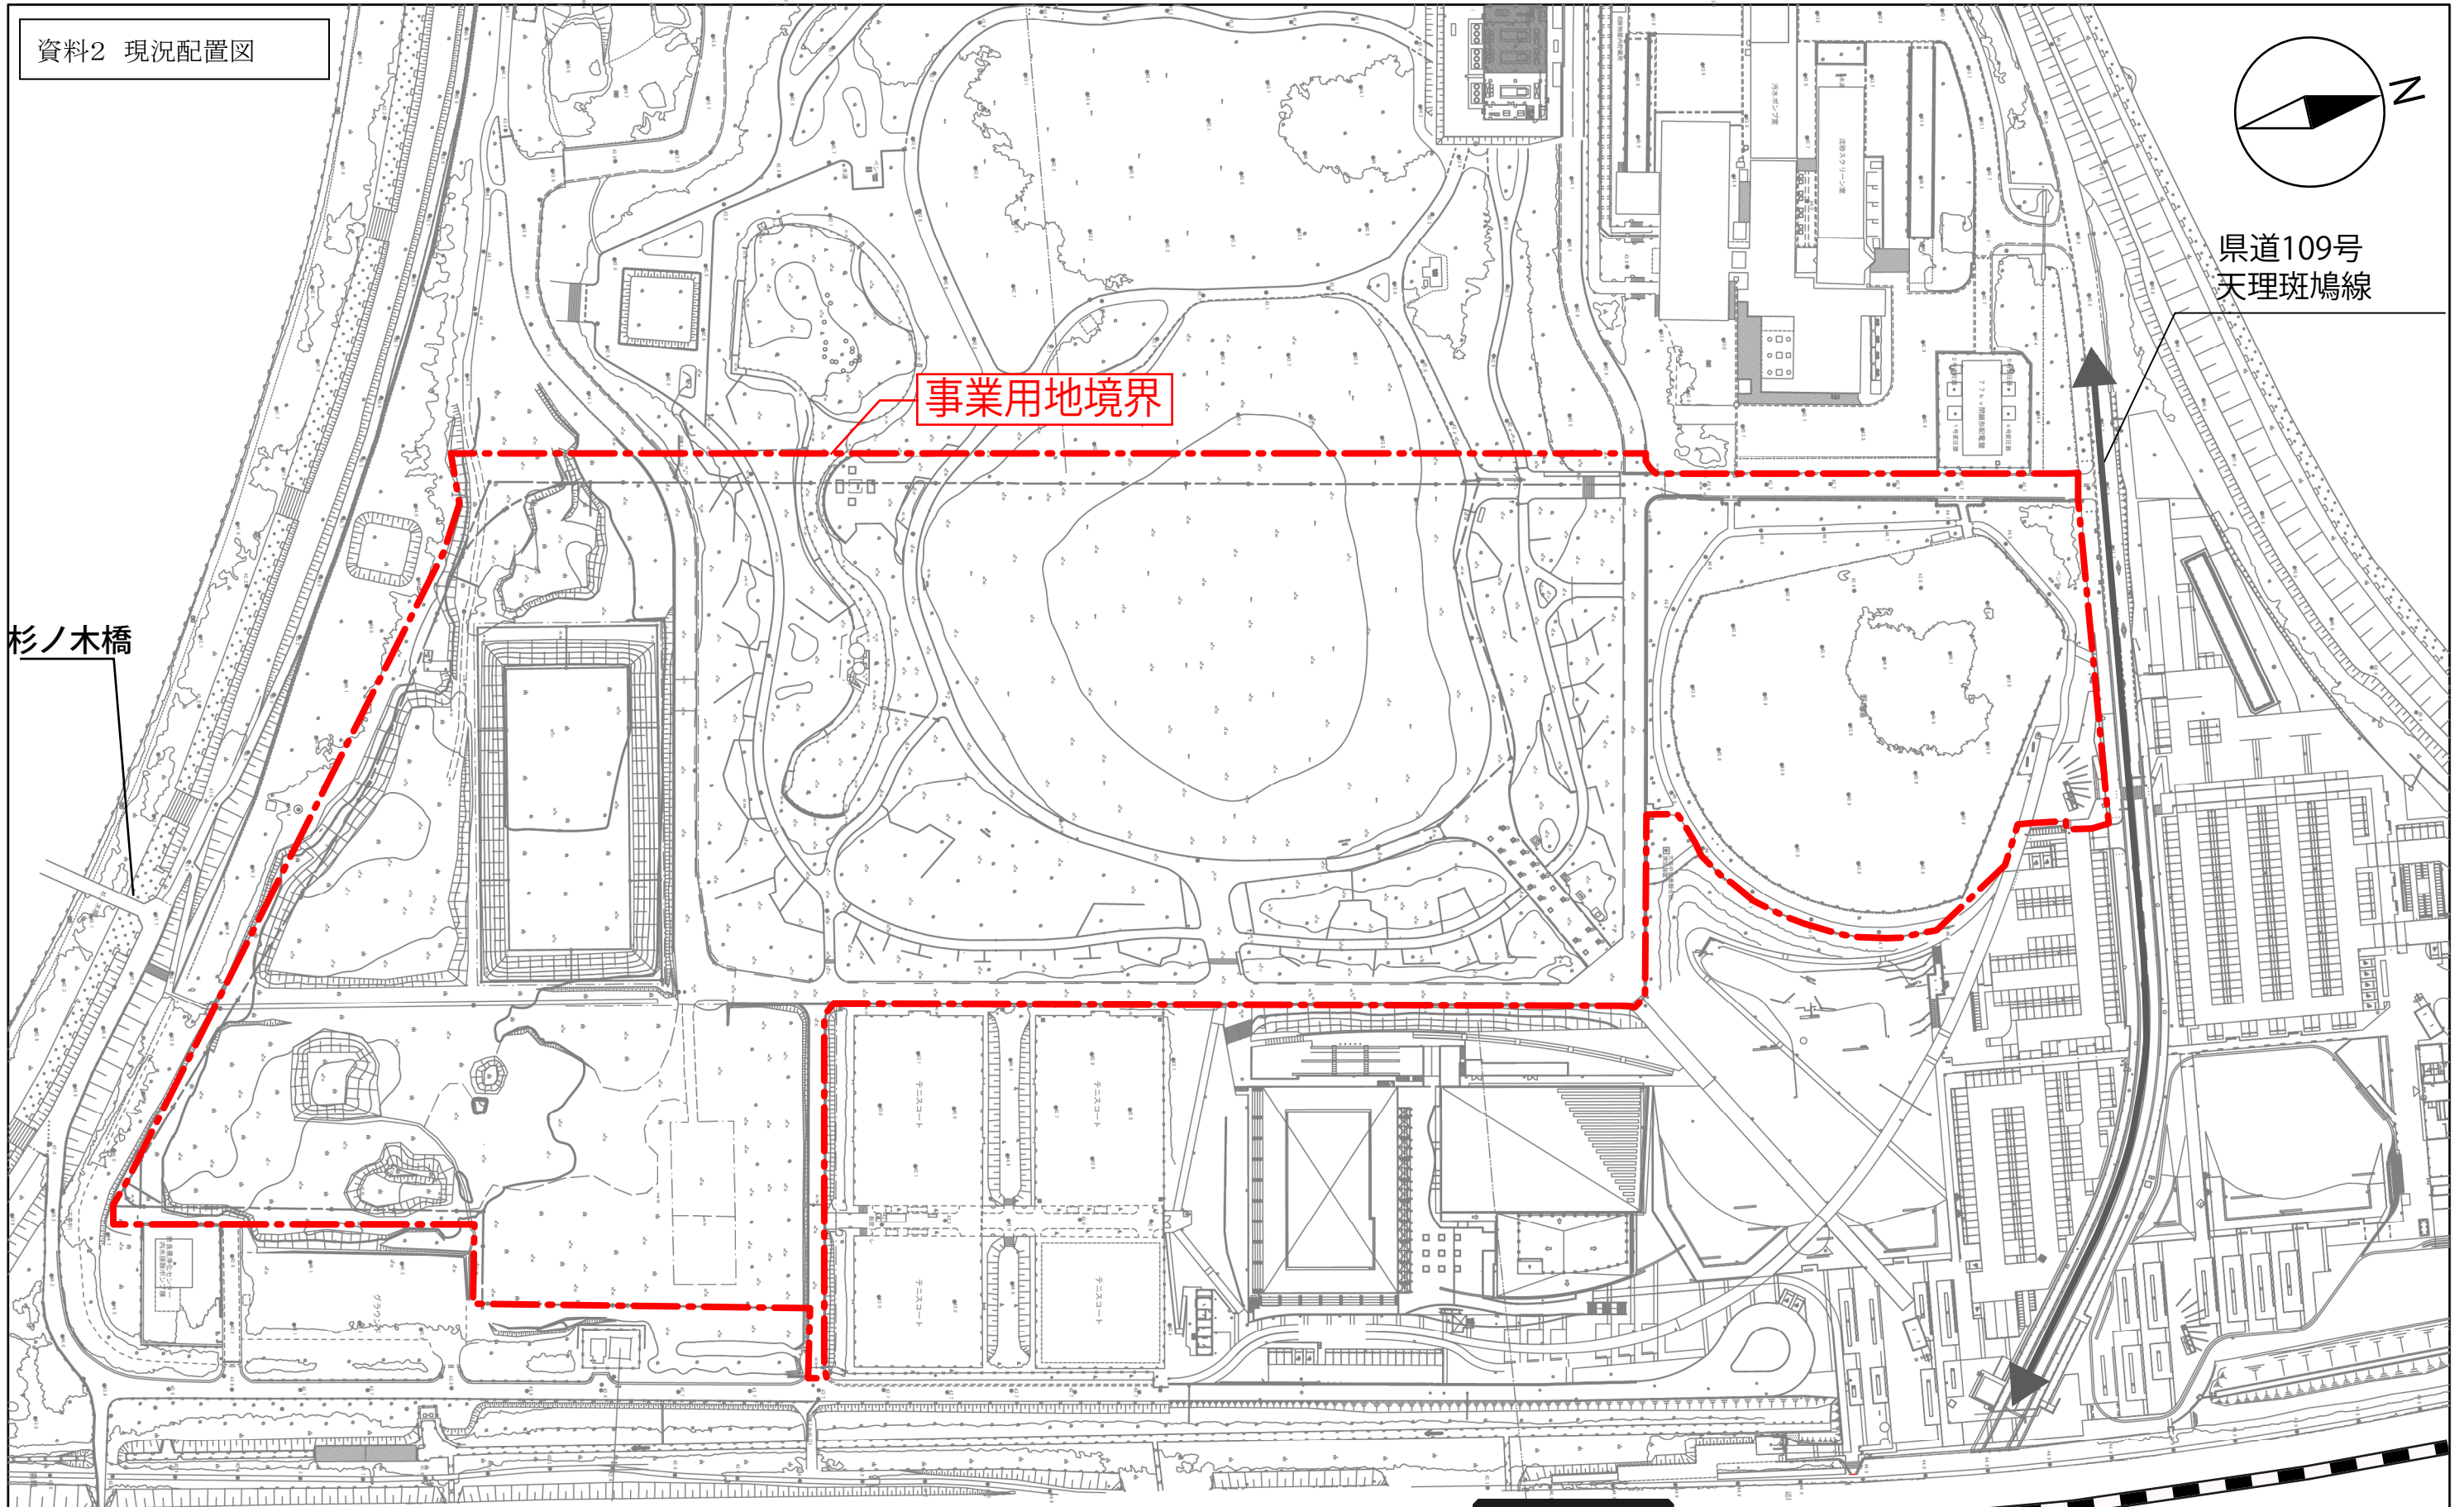

県道109号  
天理斑鳩線

事業用地境界

杉ノ木橋

近鉄橿原線  
ファミリー公園前駅

現況配置図  
S=1:1000 (S=1:2000 A3版)