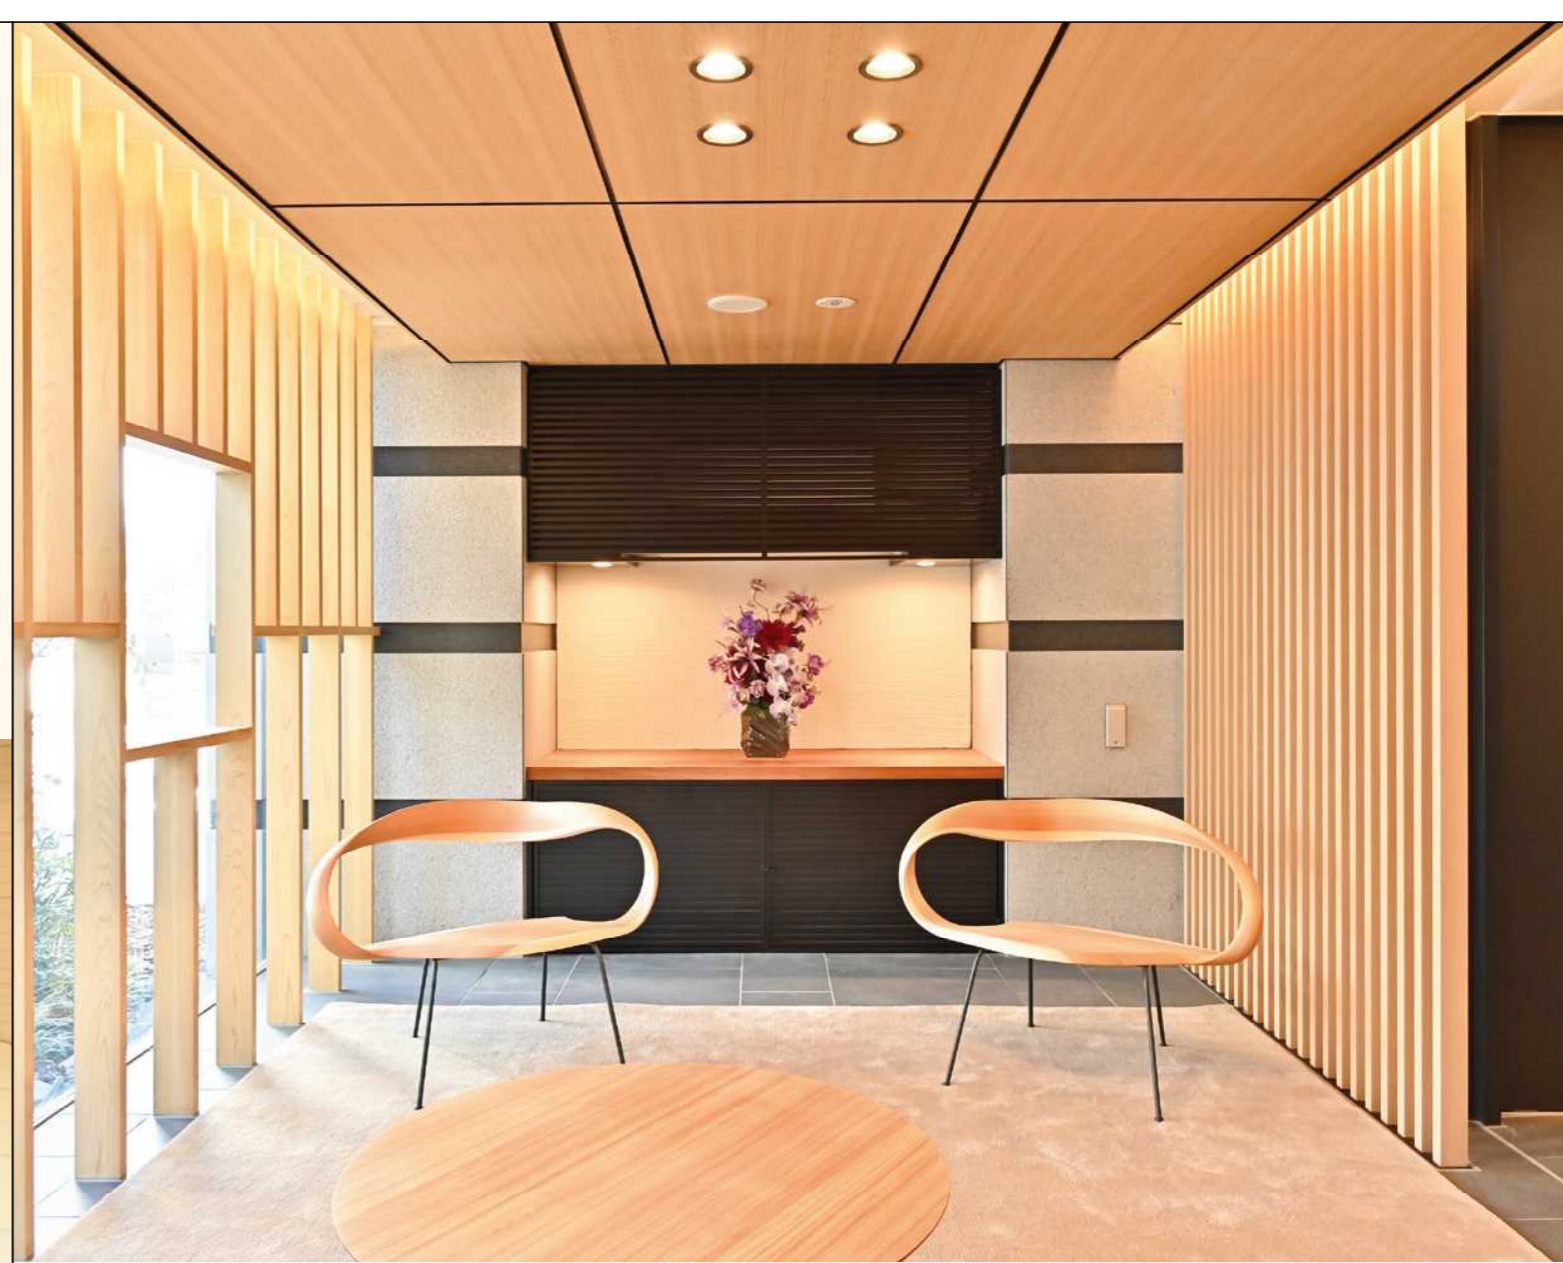

多様化するユーザーのニーズに耳を傾けながら、吉野材の優れた特性を活かした様々な製品を提供することで、吉野林業の活性化を促し、森林がより元気な姿となるよう次の時代につないでまいります。

■マンションエントランス(天井・スチールルーバー)

■研修施設ホール(壁面)

■不燃認定 天然木クロス「吉野プレミアムシート」®

内装制限をクリアした不燃認定 天然木クロス F★★★★ 『吉野プレミアムシート』®

『吉野プレミアムシート』は、吉野杉・吉野桧の香りと色合いをそのままに、公共・商業空間への使いやすさを追求し、独自技術で極薄シート化した不燃認定 天然木クロス製品です。折り曲げが容易なため、アール部分や柱型での施工が可能なおことから、様々な空間での木質化を実現します。ビニールクロスなどと同様に糊付け機に通すことができ、内装クロス職人による施工が可能です。抗菌・抗ウイルス効果も実証されており、クリニックや教育・福祉・介護施設等の健康に配慮した空間にも適しています。

■クリニック(壁面)

■飲食店(壁面)

■庁舎(柱を木に見立てた「幹」部分に吉野プレミアムパネルを使用)

■吉野プレミアムパネルは、不燃認定を取得し、公共空間での内装制限をクリアしています。

■ナチュラルな色あいの吉野プレミアムパネルの「幹」は、カラフルに彩られたベンチやグリーン背景とも馴染みます。

■製品ラインナップ [吉野杉]

■製品ラインナップ [吉野杉・吉野桧]

■製品ラインナップ [洋材・人工木]

『吉野プレミアムパネル』は、壁・天井などの内装はもちろん、家具や什器・木製不燃扉を含む建具にもご使用いただける化粧パネルです。

また、ご希望の樹種や木目を使ったオリジナルデザイン(ヘリンボーン柄等)の化粧パネル製造も可能です。

■エレベーターホール

共通ラインナップにより、統一感のある木質空間を実現。

『吉野プレミアムシート』・『吉野プレミアムパネル』の樹種・木目ラインナップは共通のため、用途に応じて、クロスや化粧パネルを使い分けながら、統一感のある木質空間の演出が可能です。