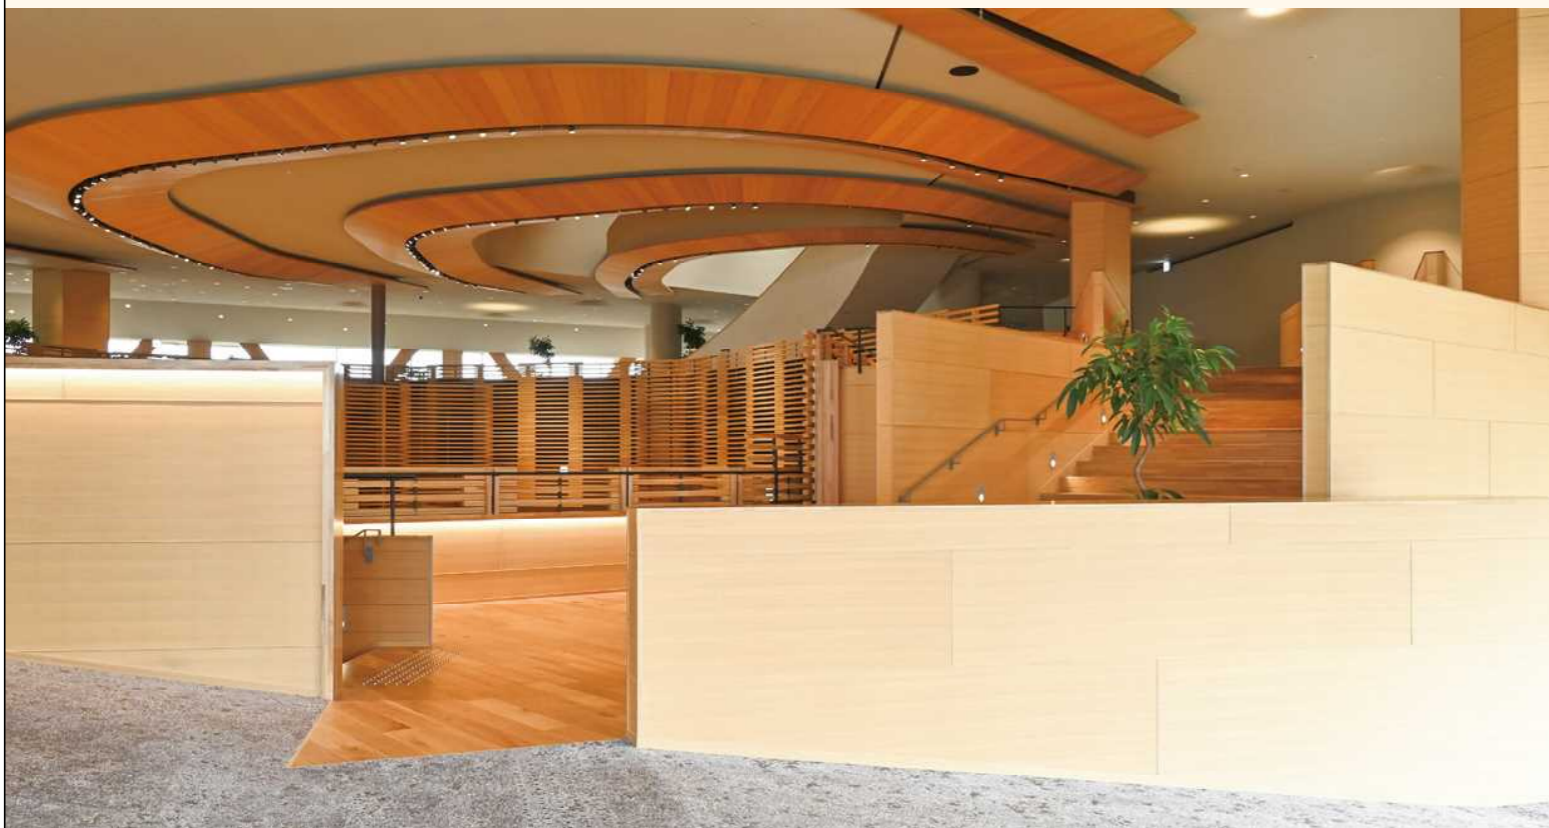

建築資材 内装材

株式会社吉野かわかみプロダクツ

株式会社吉野かわかみプロダクツでは、“サステナブルな未来は吉野の森から”をテーマに、500年もの長い年月の中で培われた奈良県川上村産吉野材という貴重な自然の資源を有効活用し、公共・商業空間や住宅に向けた様々な製品を提供しています。

内装制限をクリアした不燃認定 天然木クロス『吉野プレミアムシート』や天然木化粧パネル『吉野プレミアムパネル』は、施工性も高く、あらゆる木質化に利用しやすい製品です。

多様化するユーザーのニーズに耳を傾けながら、吉野材の優れた特性を活かした様々な製品を提供することで、吉野林業の活性化を促し、森林がより元気な姿となるよう次の時代につないでまいります。

■マンションエントランス(天井・スチールルーバー)

■研修施設ホール(壁面)

■不燃認定 天然木クロス「吉野プレミアムシート」®

内装制限をクリアした不燃認定 天然木クロス F★★★★ 『吉野プレミアムシート』®

『吉野プレミアムシート』は、吉野杉・吉野桧の香りと色合いをそのままに、公共・商業空間への使いやすさを追求し、独自技術で極薄シート化した不燃認定 天然木クロス製品です。折り曲げが容易なため、アール部分や柱型での施工が可能なおことから、様々な空間での木質化を実現します。ビニールクロスなどと同様に糊付け機に通すことができ、内装クロス職人による施工が可能です。抗菌・抗ウイルス効果も実証されており、クリニックや教育・福祉・介護施設等の健康に配慮した空間にも適しています。

■クリニック(壁面)

■飲食店(壁面)

■庁舎(柱を木に見立てた「幹」部分に吉野プレミアムパネルを使用)

■吉野プレミアムパネルは、不燃認定を取得し、公共空間での内装制限をクリアしています。

■ナチュラルな色あいの吉野プレミアムパネルの「幹」は、カラフルに彩られたベンチやグリーン背景とも馴染みます。

■製品ラインナップ [吉野杉]

■製品ラインナップ [吉野杉・吉野桧]

■製品ラインナップ [洋材・人工木]

『吉野プレミアムパネル』は、壁・天井などの内装はもちろん、家具や什器・木製不燃扉を含む建具にもご使用いただける化粧パネルです。

また、ご希望の樹種や木目を使ったオリジナルデザイン(ヘリンボーン柄等)の化粧パネル製造も可能です。

■エレベーターホール

共通ラインナップにより、統一感のある木質空間を実現。

『吉野プレミアムシート』・『吉野プレミアムパネル』の樹種・木目ラインナップは共通のため、用途に応じて、クロスや化粧パネルを使い分けながら、統一感のある木質空間の演出が可能です。