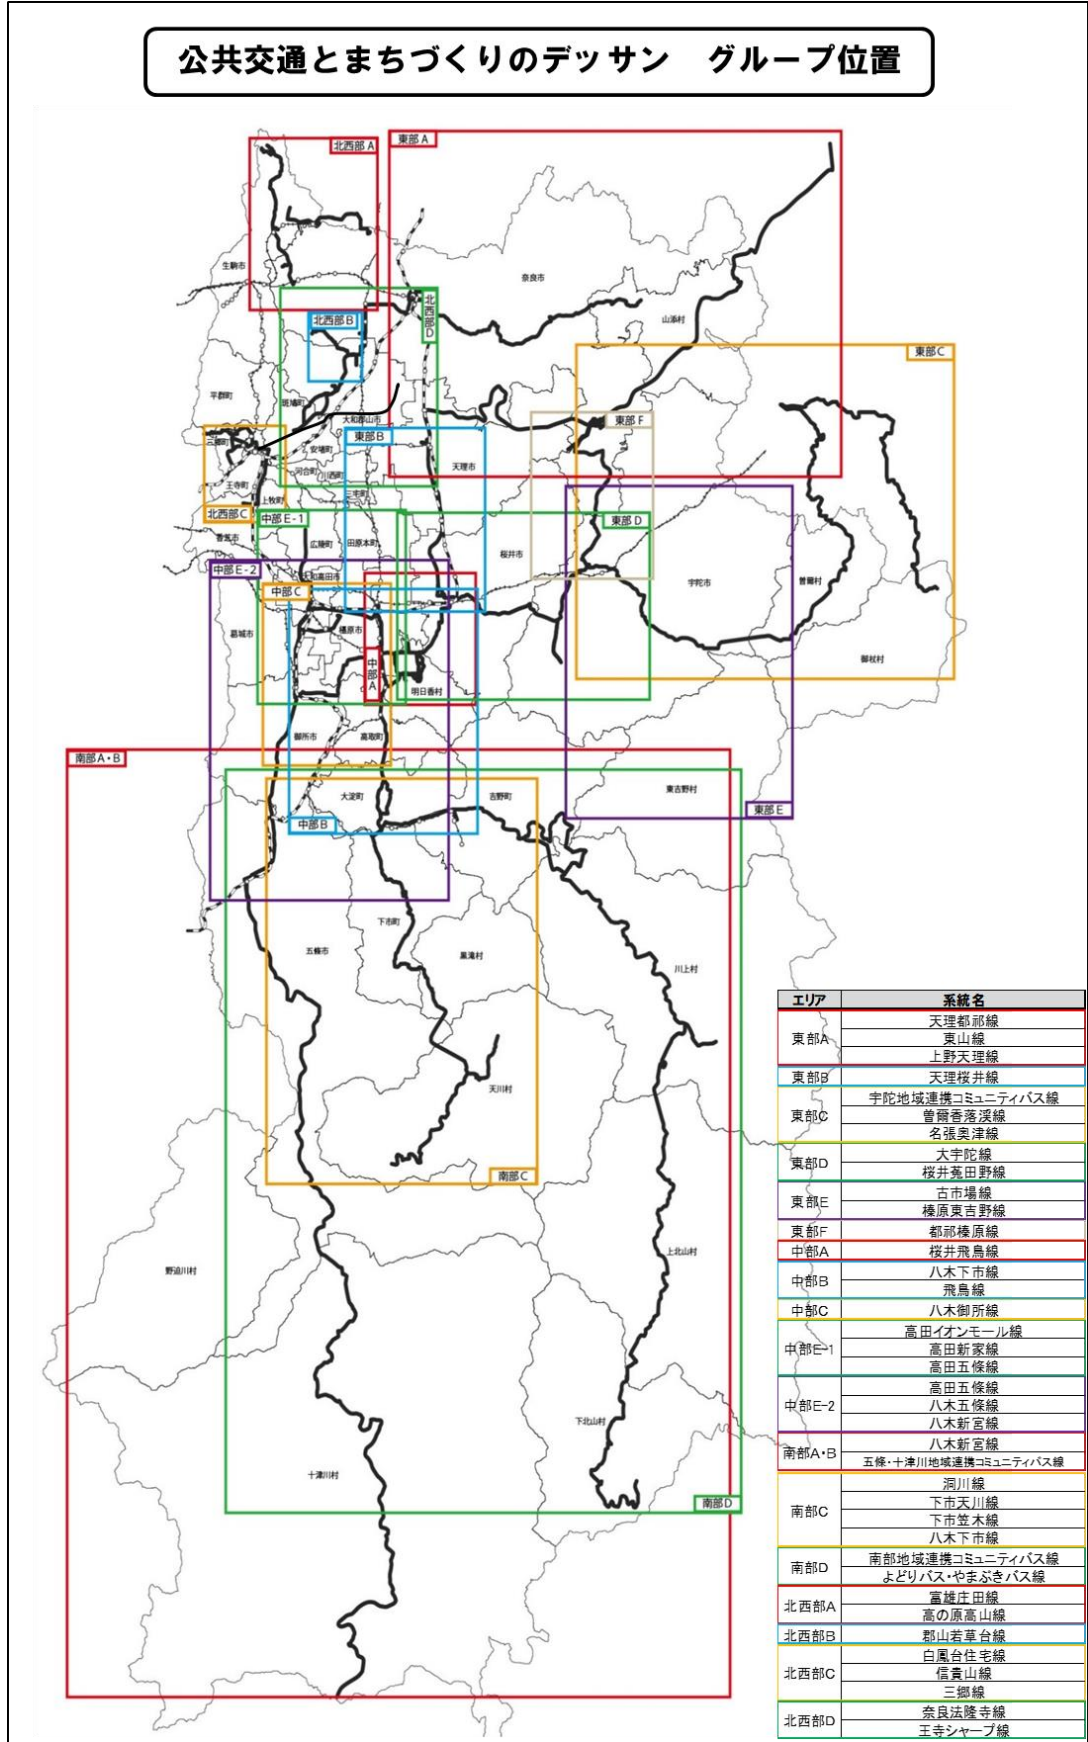

本編2
公共交通とまちづくりのデザイン

公共交通とまちづくりのデッサン グループ位置

各グループ一覧

・東部A	天理都祁線・東山線・上野天理線	1
	(奈良市・天理市・山添村)	
・東部B	天理桜井線	4
	(天理市・桜井市・三宅町・田原本町)	
・東部C	宇陀地域連携コミュニティバス・曾爾香落溪線・名張奥津線	6
	(宇陀市、曾爾村、御杖村)	
・東部D	大宇陀線、桜井菟田野線	8
	(桜井市、宇陀市)	
・東部E	古市場線、榛原東吉野線	10
	(宇陀市、東吉野村)	
・東部F	都祁榛原線	12
	(奈良市、宇陀市)	
・中部A	桜井飛鳥線	14
	(桜井市、明日香村)	
・中部B	八木下市線、飛鳥線	16
	(橿原市、高取町、明日香村、大淀町)	
・中部C	八木御所線	19
	(橿原市、御所市、高取町)	
・中部E-1	高田イオンモール線、高田新家線、高田五條線	21
	(大和高田市、橿原市、葛城市、広陵町)	
・中部E-2	高田五條線、八木五條線、八木新宮線	23
	(大和高田市、橿原市、五條市、御所市、葛城市)	
・南部A・B	八木新宮線、五條・十津川地域連携コミュニティバス	25
	(五條市、野迫川村、十津川村、大淀町)	
・南部C	洞川線、下市天川線、下市笠木線、八木下市線	27
	(大淀町、下市町、黒滝村、天川村)	
・南部D	南部地域連携コミュニティバス、よどりバス、やまぶきバス	29
	(吉野町、大淀町、下北山村、上北山村、川上村、東吉野村)	
・北西部A	富雄庄田線、高の原高山線	32
	(奈良市、生駒市)	
・北西部B	郡山若草台線	35
	(奈良市、大和郡山市)	
・北西部C	白鳳台住宅線、信貴山線、三郷線	37
	(香芝市、平群町、三郷町、上牧町、王寺町、河合町)	
・北西部D	奈良法隆寺線、王寺シャープ線	39
	(奈良市、大和郡山市、斑鳩町、安堵町、川西町、王寺町)	