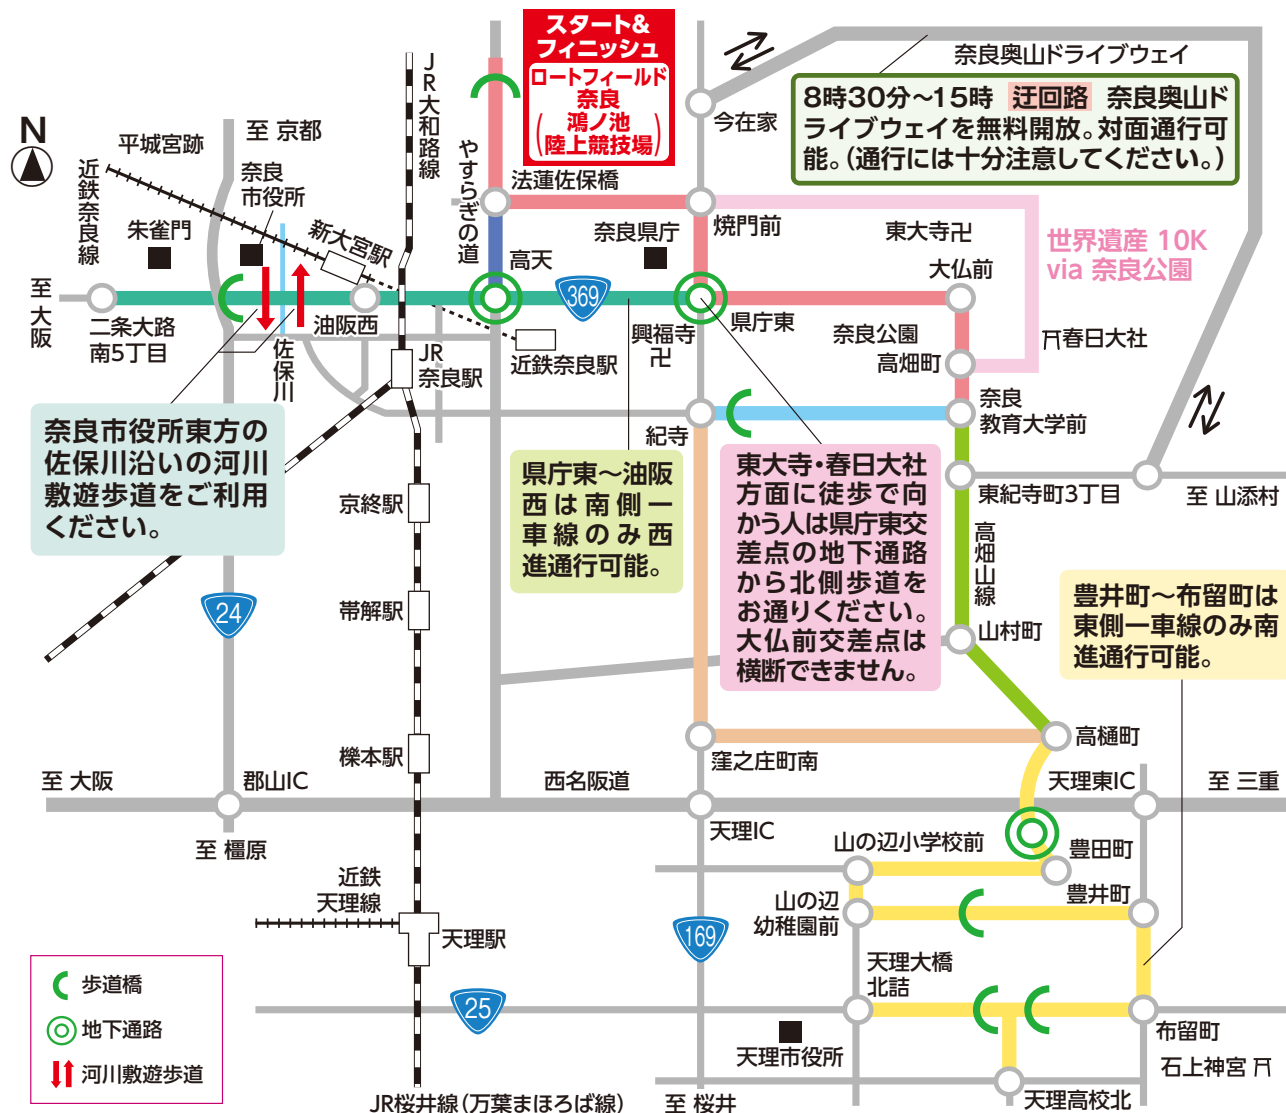

12/10(日) 奈良マラソンを開催します!

県政 / スポット

交通規制のお知らせ 12月10日(日) 8時30分頃～15時頃

12月10日(日)は、奈良市・天理市内で広域交通規制が行われます。マイカーの自粛や迂回にご協力をお願いします。

- ランナーが通過中は、自動車の通行や横断はできません(緊急自動車を除く)。
- 歩行者は、歩道橋、地下通路の利用や、大会関係者の指示に従って横断してください。
- バイク(エンジンを切って)、自転車は押して横断してください。
- コースにつながる道路も規制されます。最終ランナーの通過後に、順次解除します。
- 周辺道路の渋滞、路線バスの遅延、運休にご注意ください。
- 沿道での応援は、近隣住民・周囲の方々のご迷惑にならないようご注意ください。
- コース・車道・私有地への立ち入り、騒音、ゴミの放置などは絶対におやめください。

8時30分頃～15時頃 ◆奈良教育大学前～大仏前～県庁東～焼門前～法蓮佐保橋～ルートフィールド奈良	8時30分頃～10時40分頃 ◆やすらぎの道/法蓮佐保橋～高天	8時30分頃～10時50分頃 ◆大宮通り(国道369号)/県庁東～二条大路南5丁目
9時10分頃～10時50分頃 ◆高畑町～焼門前	9時10分頃～11時頃 ◆奈良教育大学前～紀寺	9時20分頃～11時45分頃 ◆天理街道(国道169号)/紀寺～窪之庄町南～高樋町
9時40分頃～14時10分頃 ◆高樋町～豊田町～山の辺幼稚園前～豊井町～布留町～天理大橋北詰	10時30分頃～14時45分頃 ◆高樋町～山村町 ◆高畑山線/山村町～奈良教育大学前	

※ 規制時間・規制区間は予定であり、変更されることがあります。