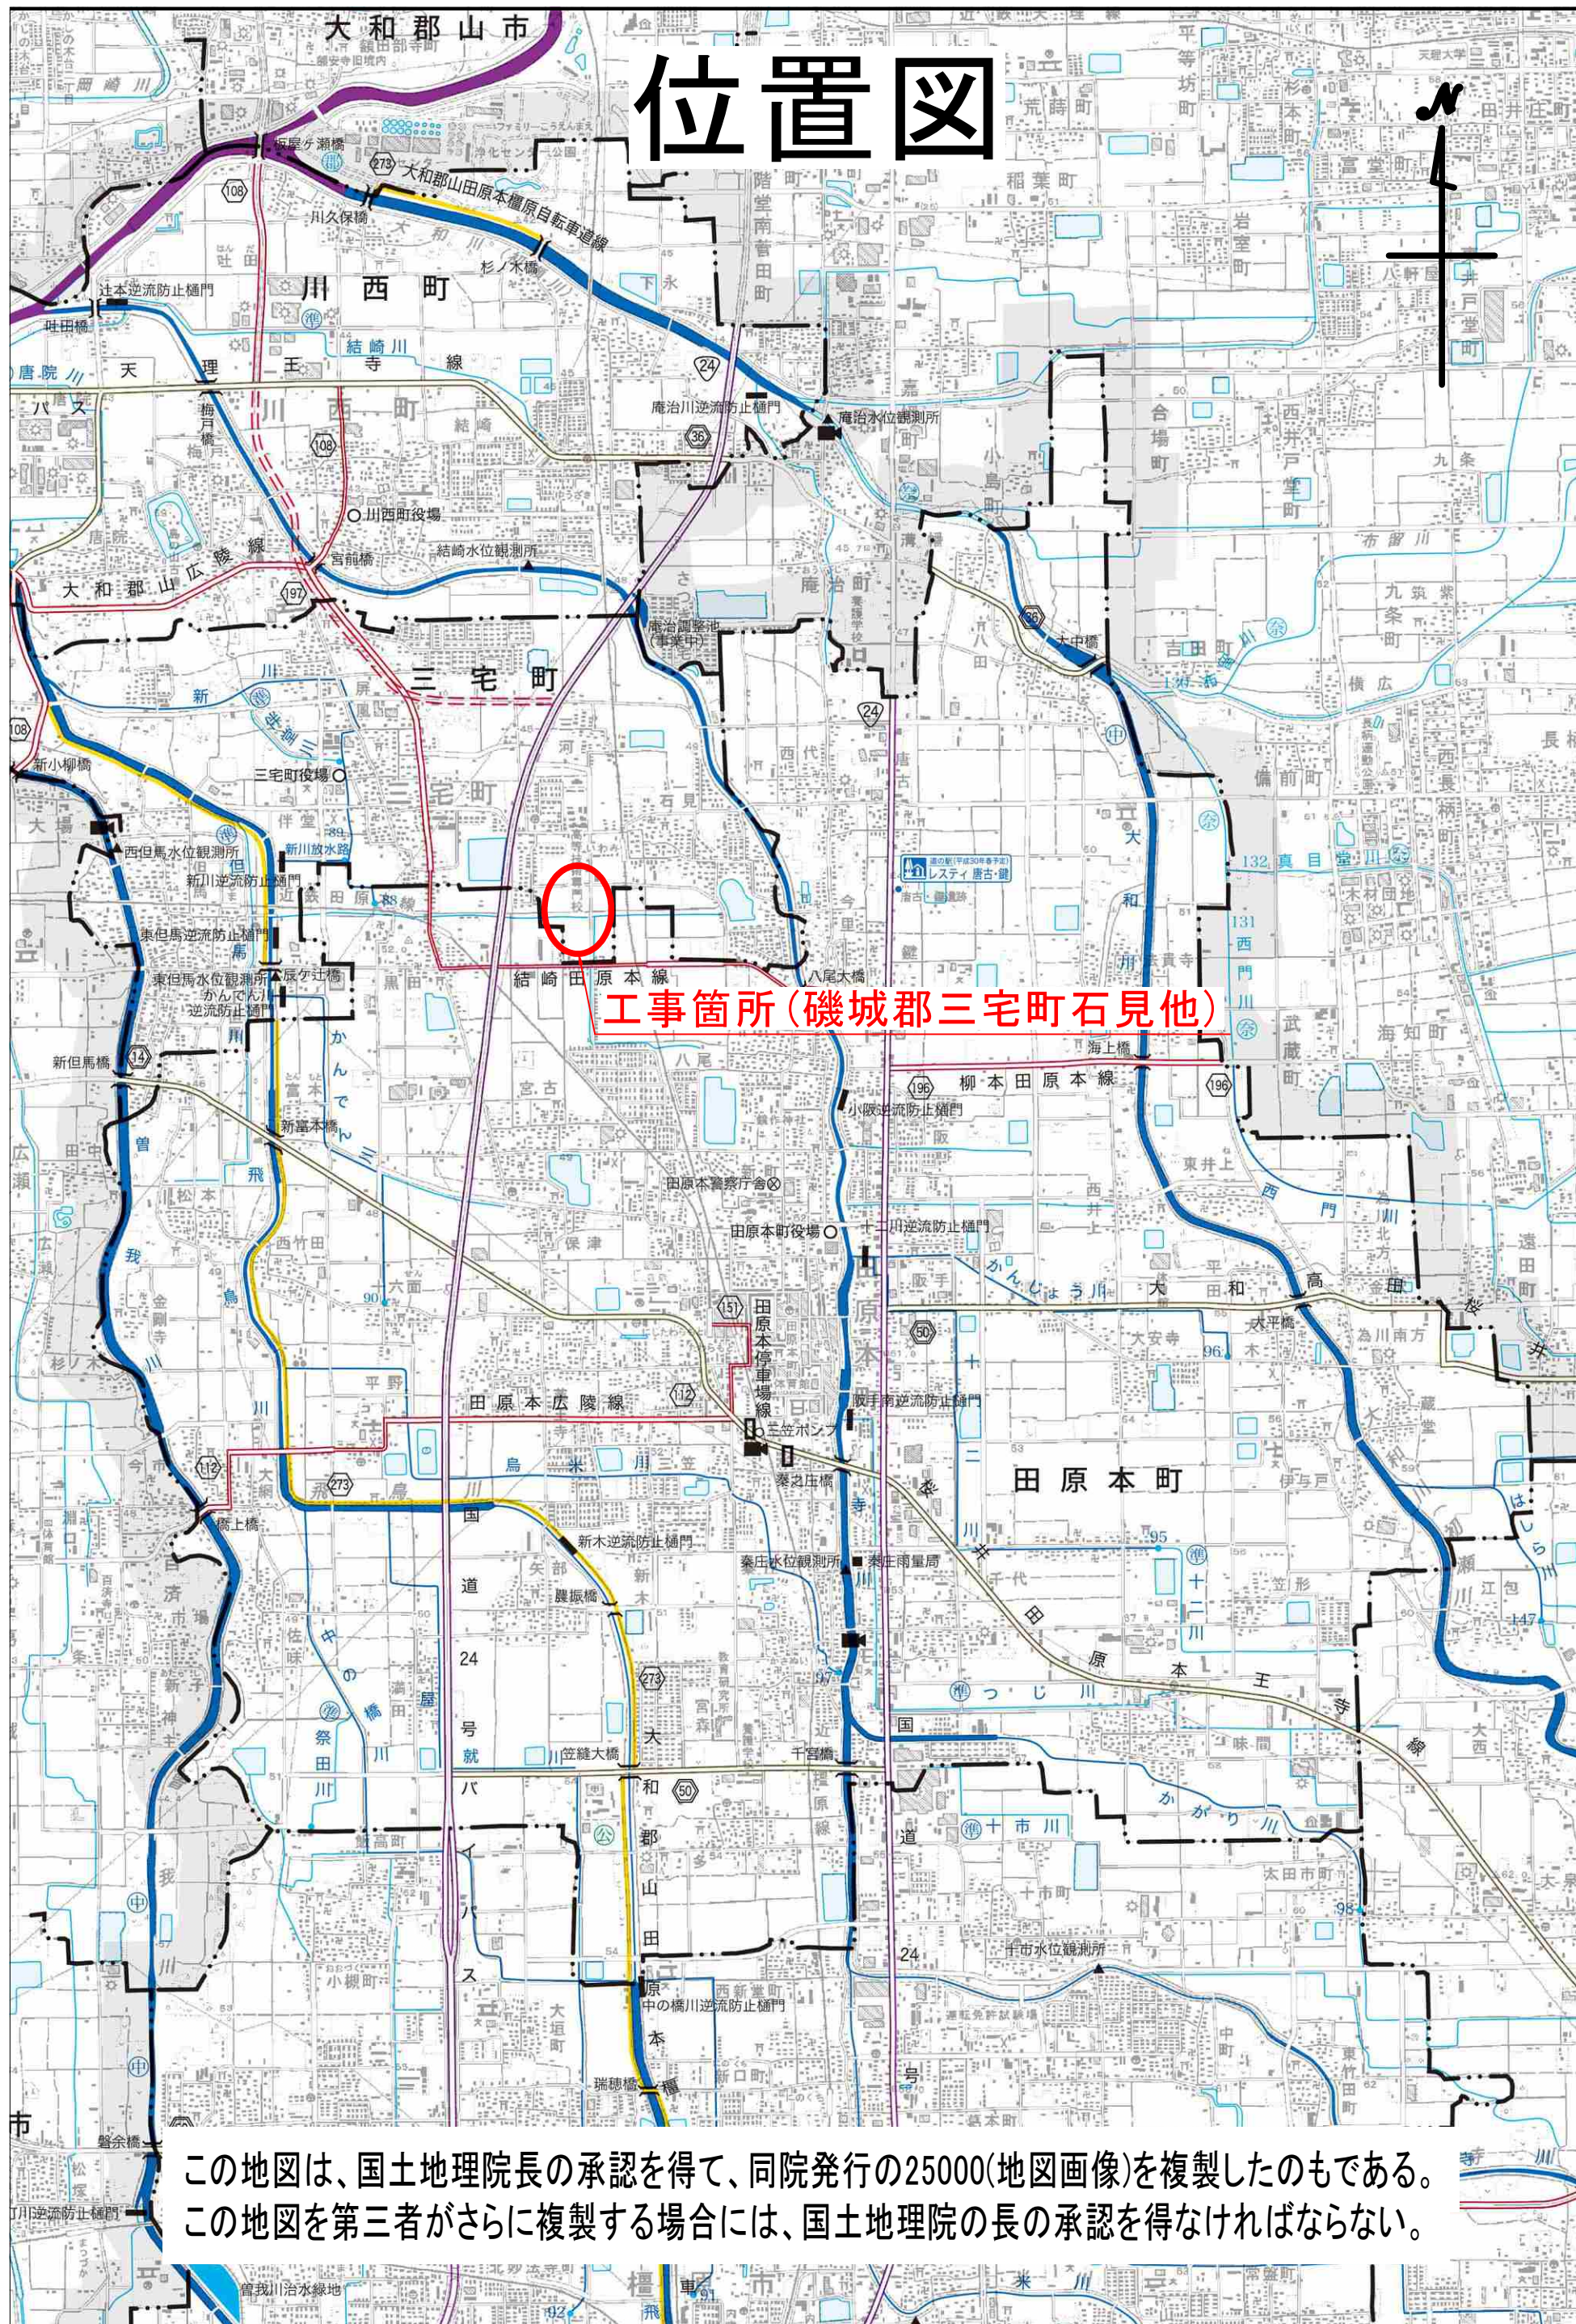

# 位置図

工事箇所(磯城郡三宅町石見他)

この地図は、国土地理院長の承認を得て、同院発行の25000(地図画像)を複製したのもである。  
この地図を第三者がさらに複製する場合には、国土地理院の長の承認を得なければならない。