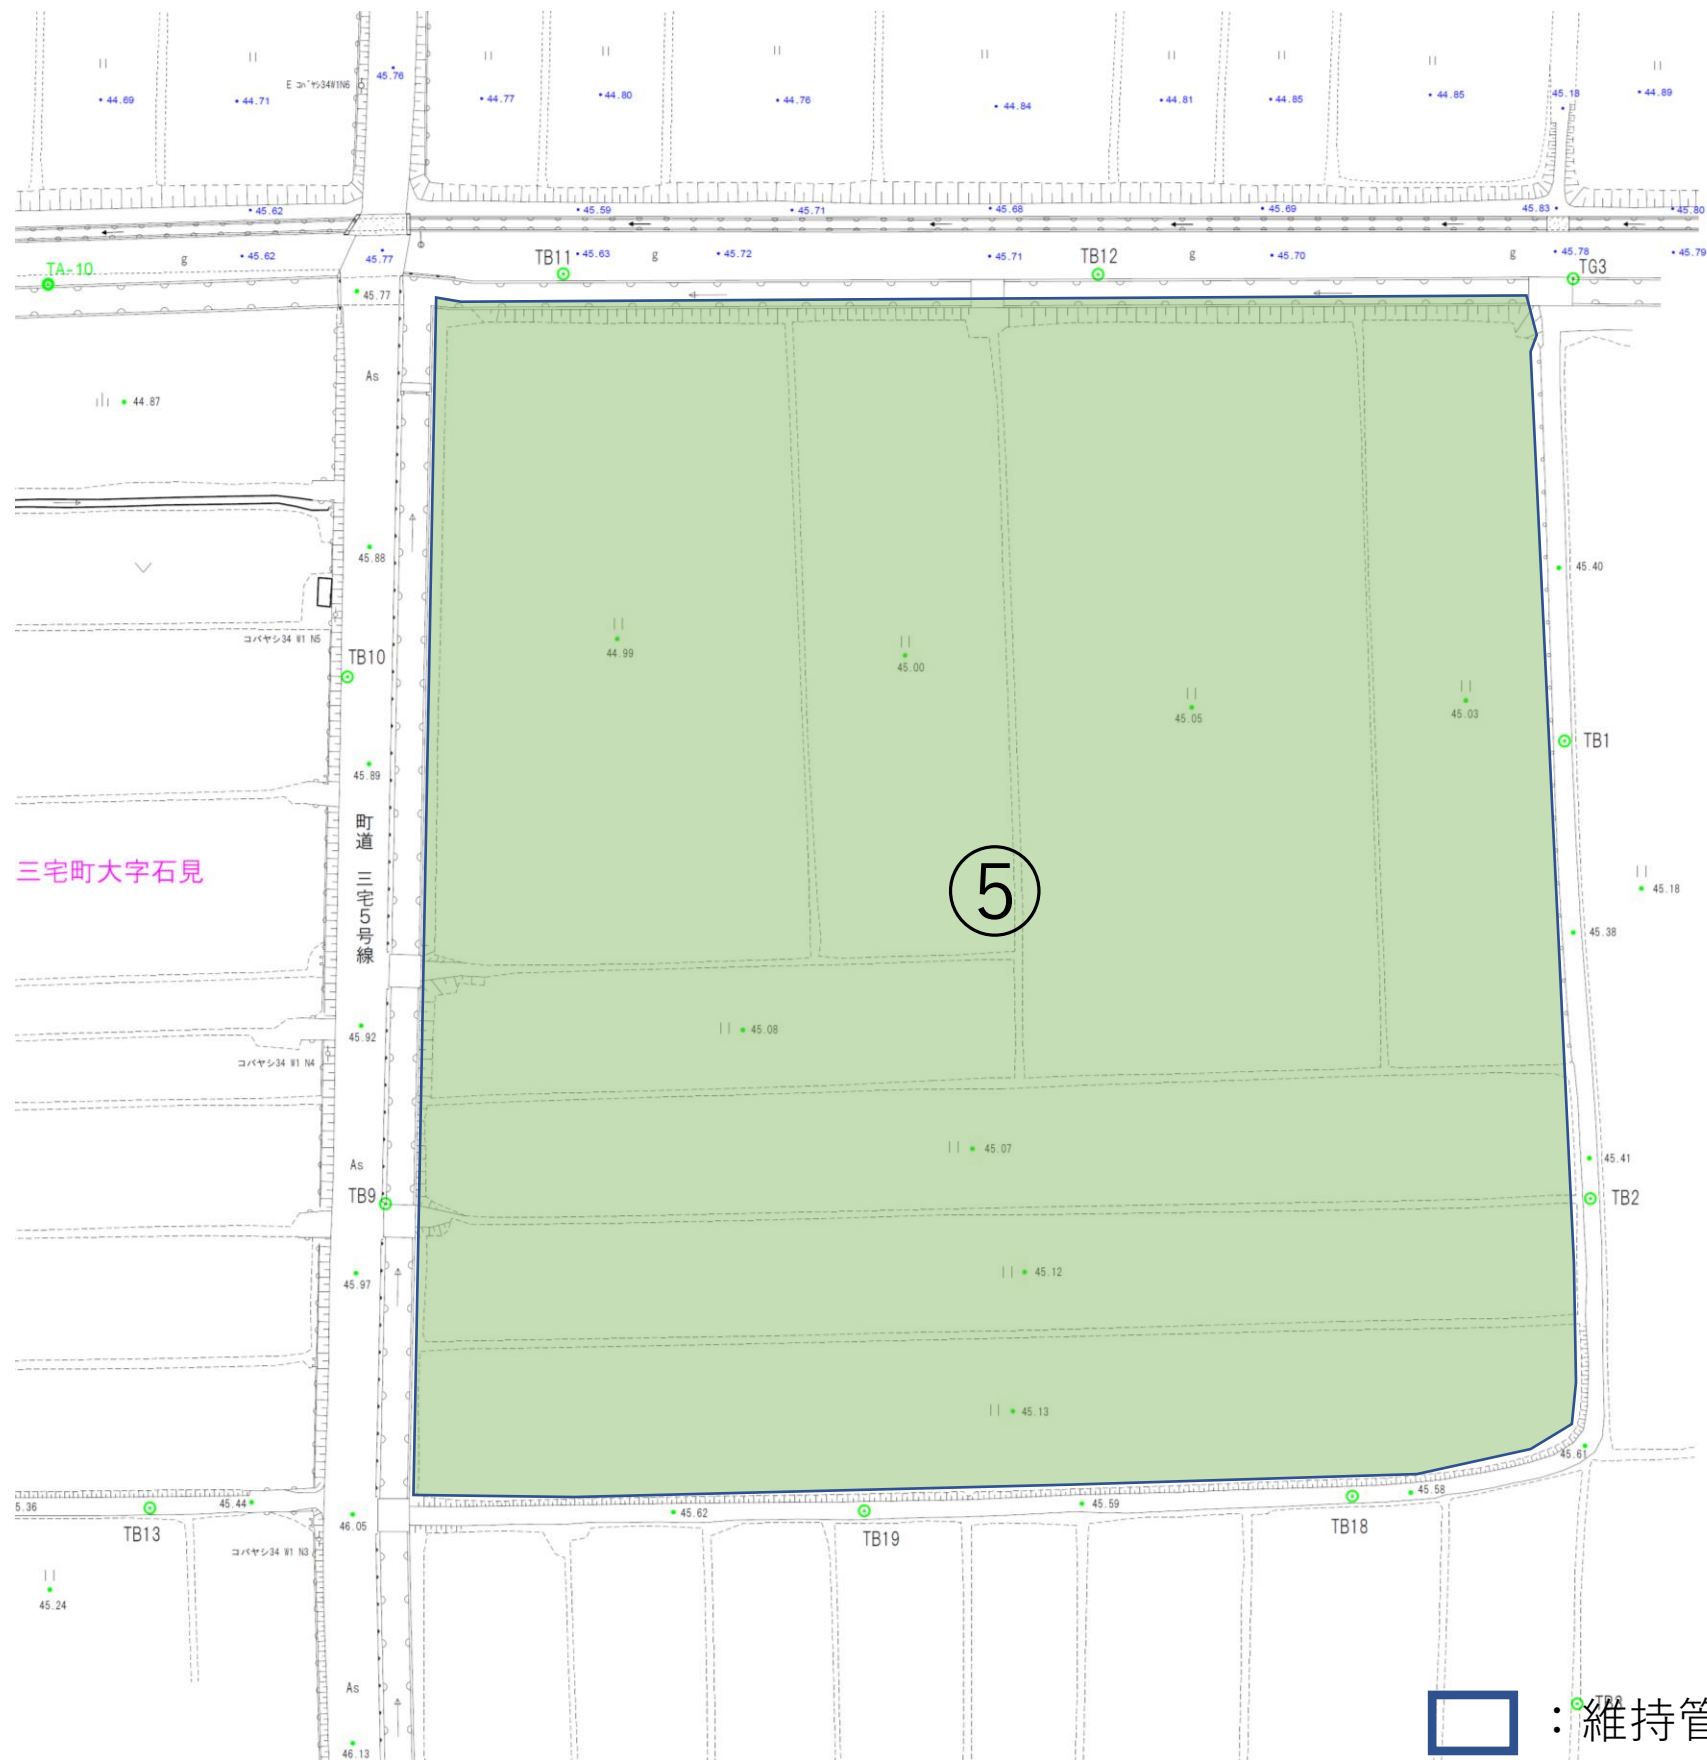

作業範囲 (詳細)

: 維持管理対象範囲