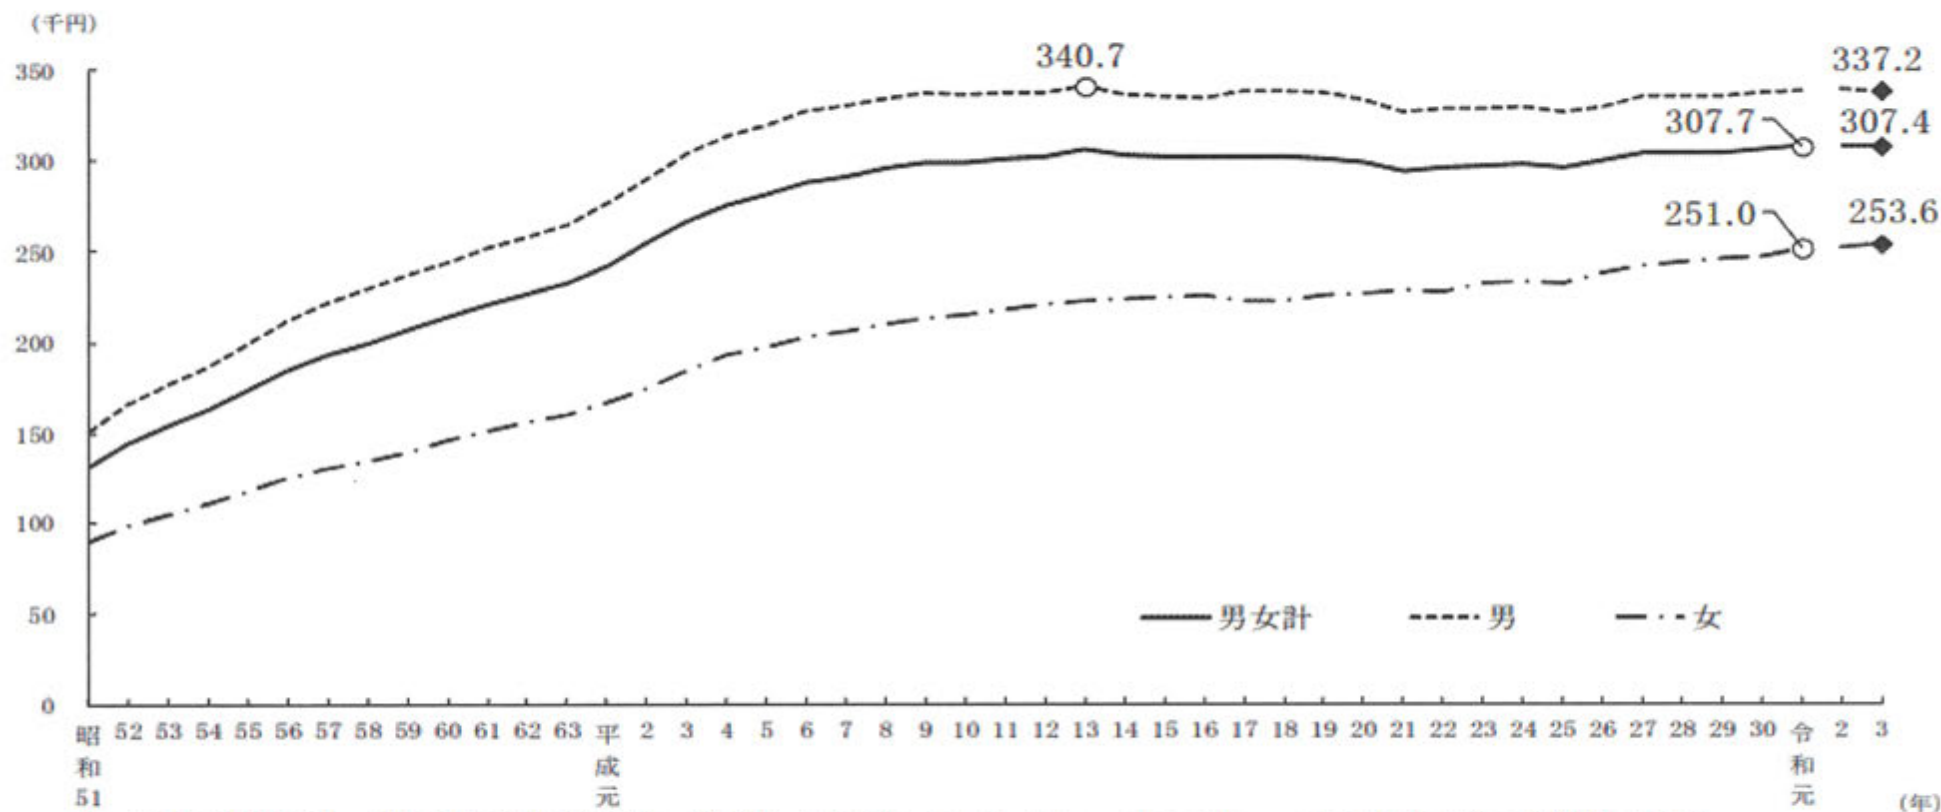

一同ご起立願います。礼。

ご着席願います。

以上をもちまして令和5年度奈良県高校生議会を終了いたします。

本日はありがとうございました。

閉会 午後4時12分

智辯学園奈良カレッジ 高等部 質問資料

野口質問パネル

【パネル1】消費者物価指数総合指数の動き

(総務省「2020年基準消費者物価指数」より)

【パネル2】性別賃金の推移

注：平成30年以前は、調査対象産業「宿泊業、飲食サービス業」のうち「バー、キャバレー、ナイトクラブ」を除外している。
 令和2年より有効回答率を考慮した推計方法に変更している。
 線上の○印は令和元年以前における賃金のピークを、◆印は本概況での公表値を示す。

(総務省「令和3年賃金構造統計調査 結果の概況」より)

奈良県の屋外バスケットコート