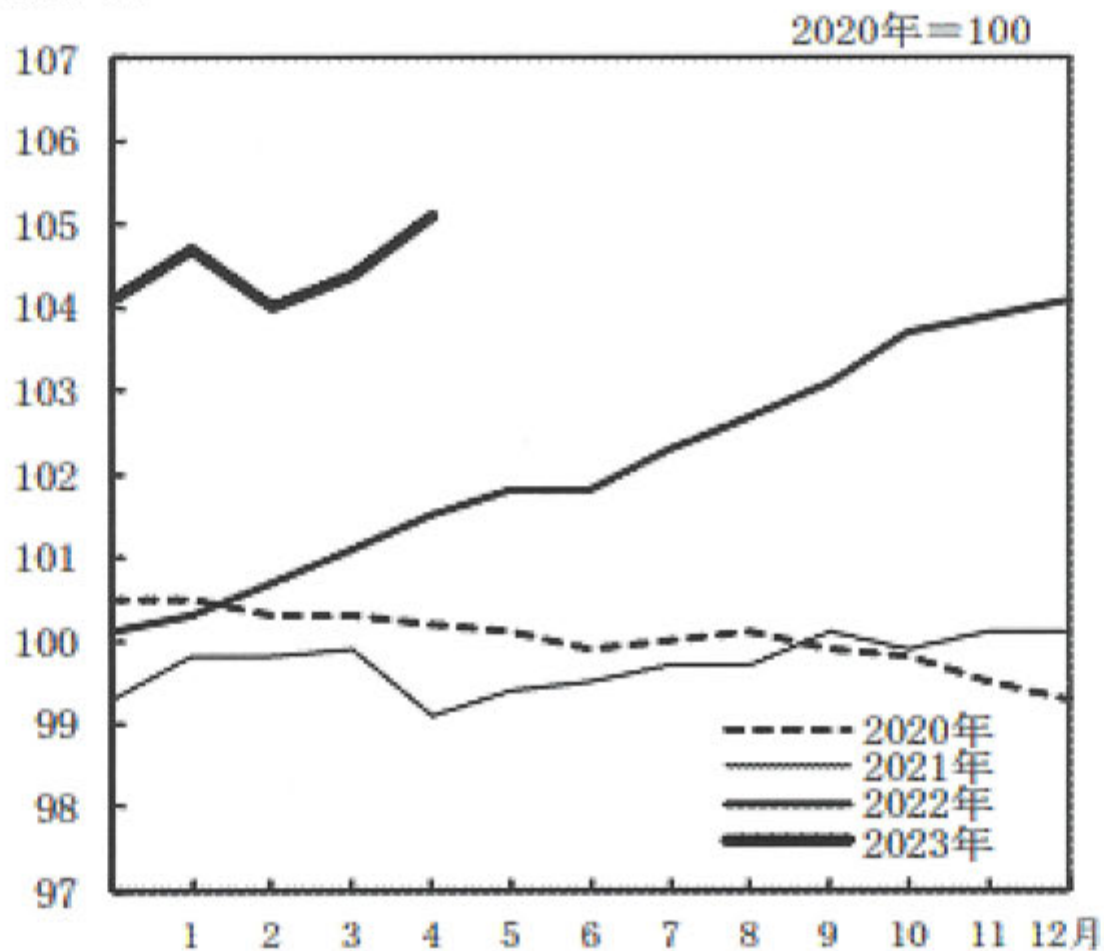

一同ご起立願います。礼。

ご着席願います。

以上をもちまして令和5年度奈良県高校生議会を終了いたします。

本日はありがとうございました。

閉会 午後4時12分

智辯学園奈良カレッジ 高等部 質問資料

野口質問パネル

【パネル1】消費者物価指数総合指数の動き

(総務省「2020年基準消費者物価指数」より)

【パネル2】性別賃金の推移

注：平成30年以前は、調査対象産業「宿泊業、飲食サービス業」のうち「バー、キャバレー、ナイトクラブ」を除外している。
 令和2年より有効回答率を考慮した推計方法に変更している。
 線上の○印は令和元年以前における賃金のピークを、◆印は本概況での公表値を示す。

(総務省「令和3年賃金構造統計調査 結果の概況」より)

奈良県の屋外バスケットコート