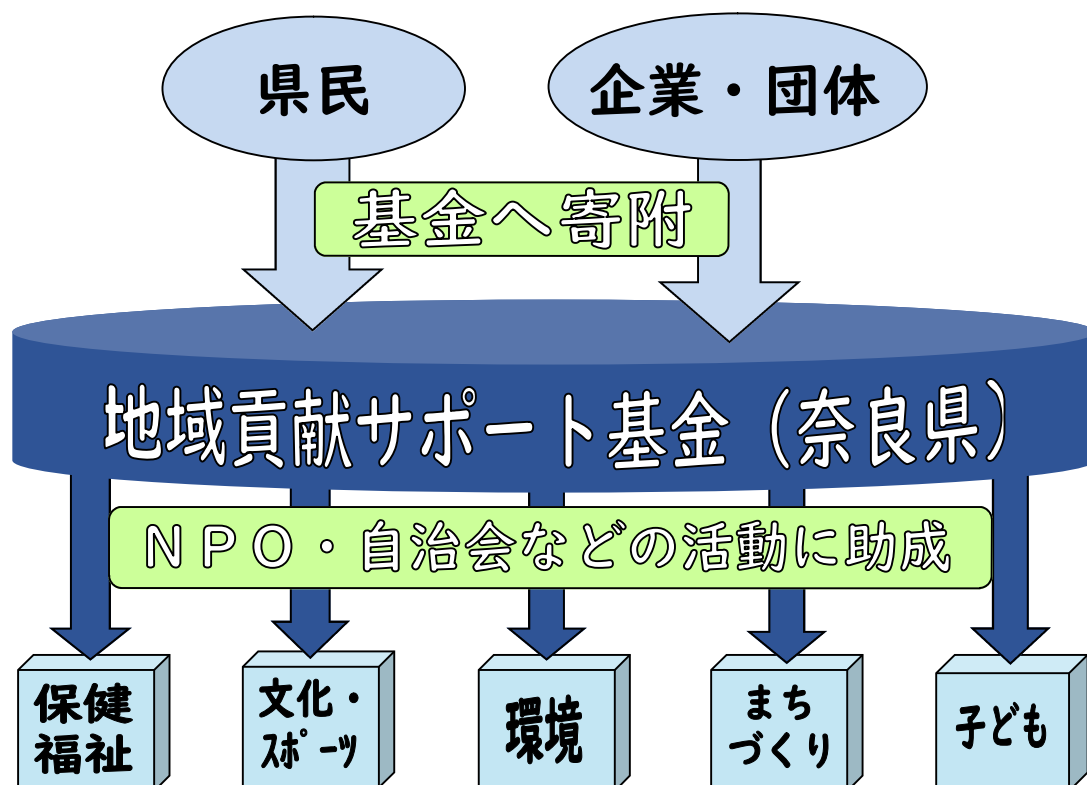

奈良県地域貢献サポート基金

令和4年度

実施成果報告書

*まほろば眺望スポット百選より若草山(奈良市)

寄附を活用した事業のご紹介

*まほろば絶景スポット百選より若草山(奈良県)

はじめに

○奈良県地域貢献サポート基金とは

県民・企業等からの寄附金を原資として、地域の課題解決に取り組む団体が行う事業に対し、助成を行うものです。皆さまの「想い」が、団体の様々な活動を通じて、地域・社会の課題解決につながる新しい仕組みです。

寄附の方法は、4種類あります。詳しくは本書P10ページへ

イメージ図

○本書の概要

本書は、令和4年度に、奈良県地域貢献サポート基金の助成を受けて実施された事業について、その成果をまとめたものです。

目次

団体支援寄附