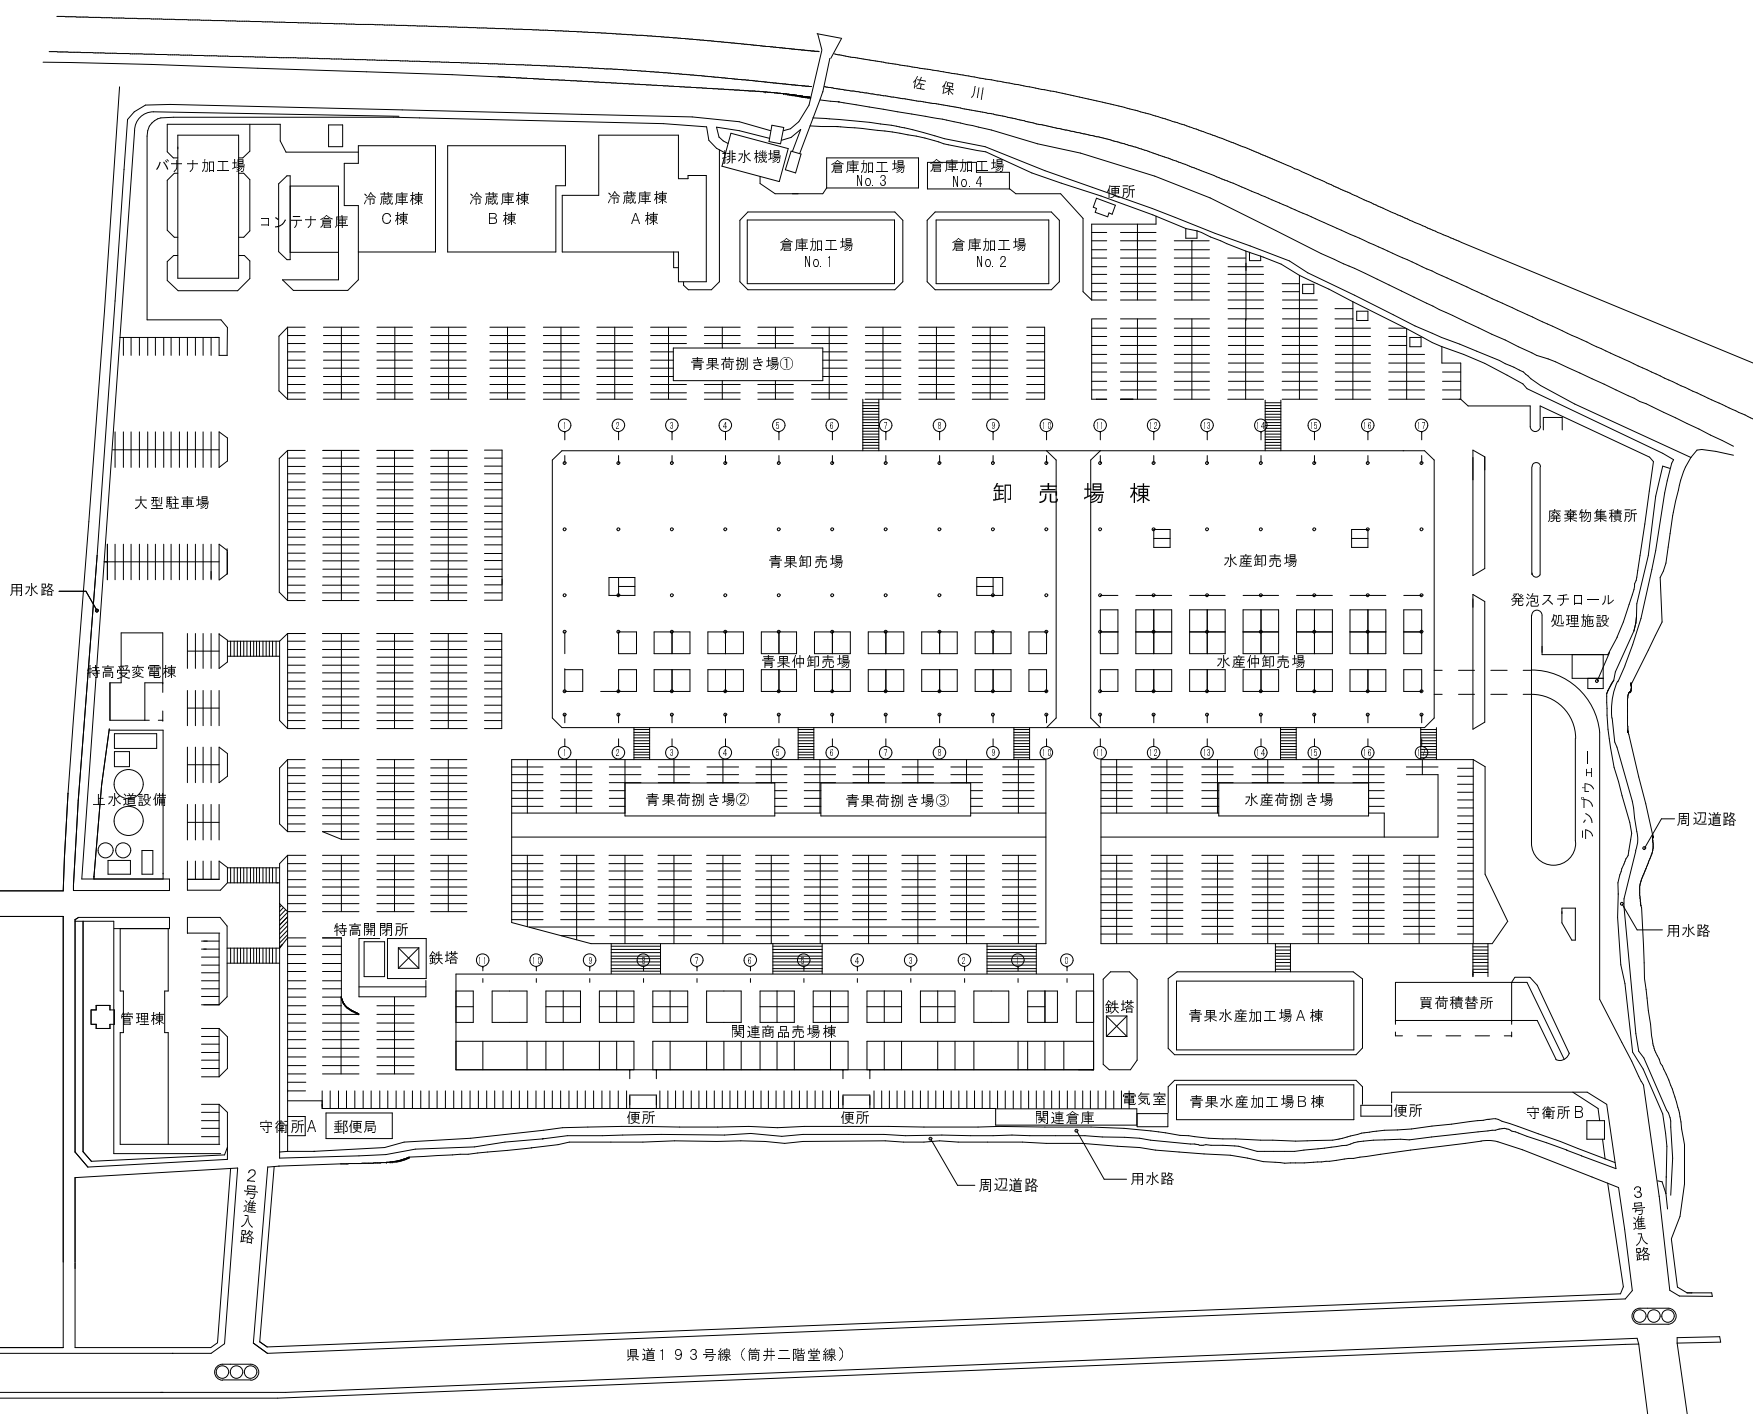

奈良県中央卸売市場全体配置図

国道25号線

筒井町交差点

2号進入路

県道193号線(筒井二階堂線)

3号進入路