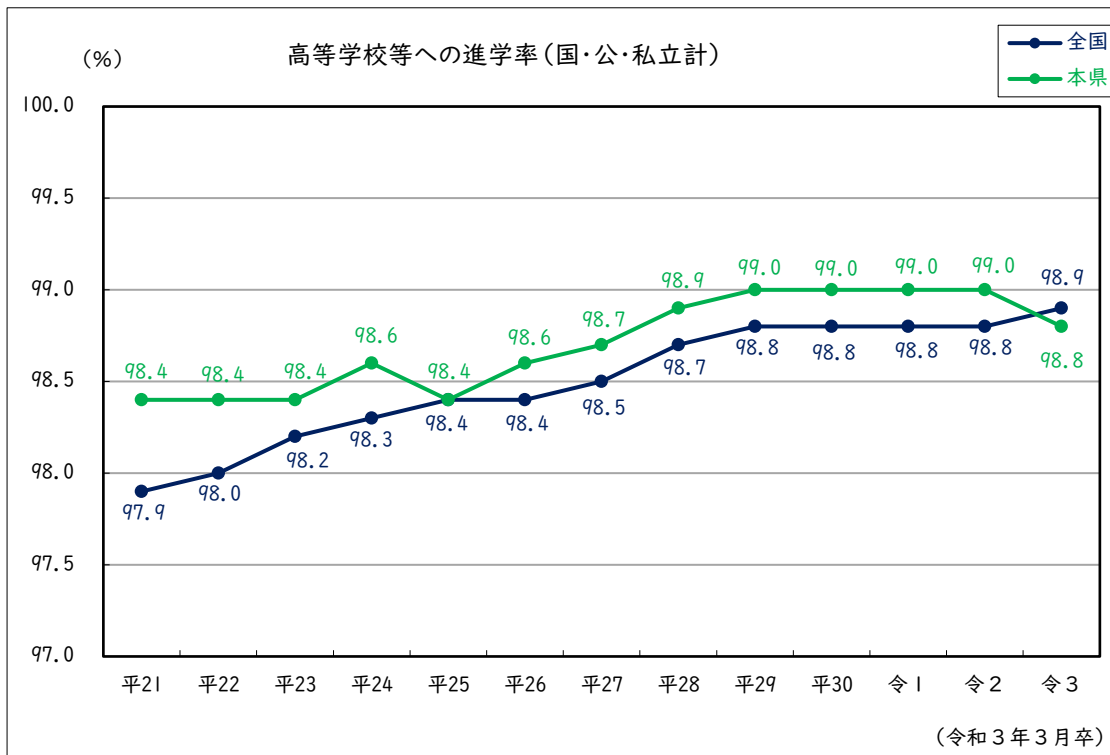

3 進学率等

3-1 大学等への進学状況

大学等への進学率は全国平均を上回っている。

更新:R4.2

3-2 高等学校等への進学状況

令和3年度の高等学校等への進学率は、全国平均を下回った。

更新:R4.2

(資料)文部科学省「学校基本調査」