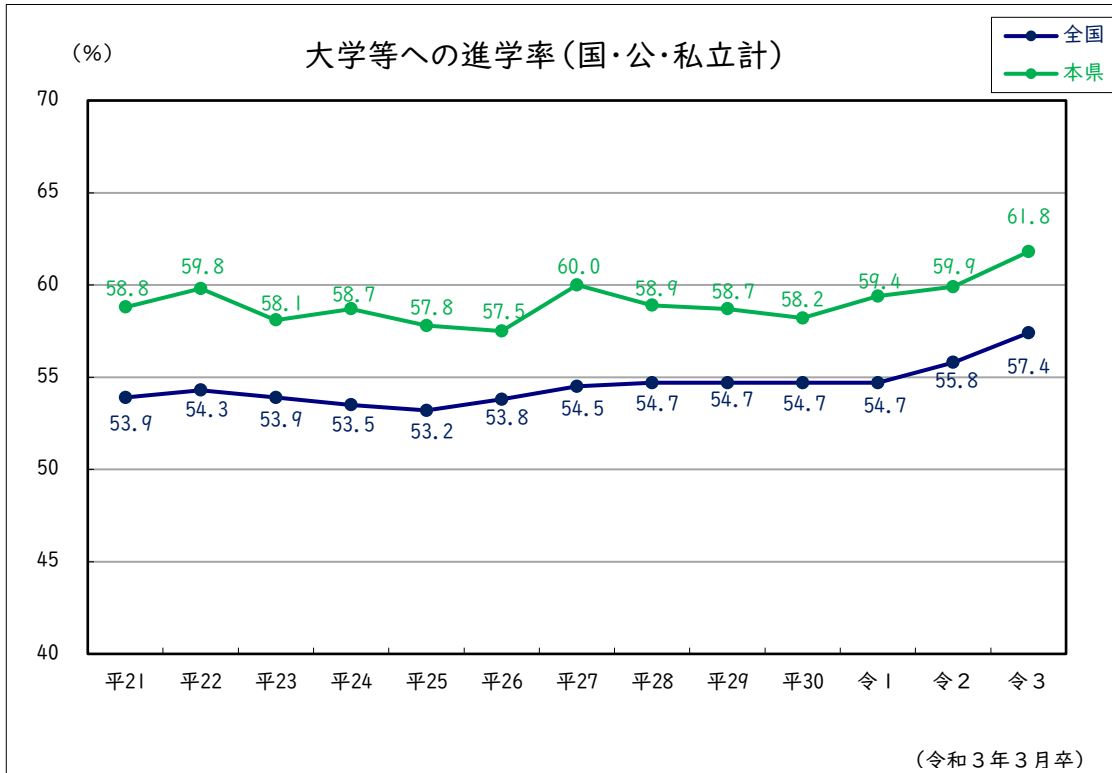

3 進学率等

3-1 大学等への進学状況

大学等への進学率は全国平均を上回っている。

更新:R4.2

3-2 高等学校等への進学状況

令和3年度の高等学校等への進学率は、全国平均を下回った。

更新:R4.2

(資料)文部科学省「学校基本調査」