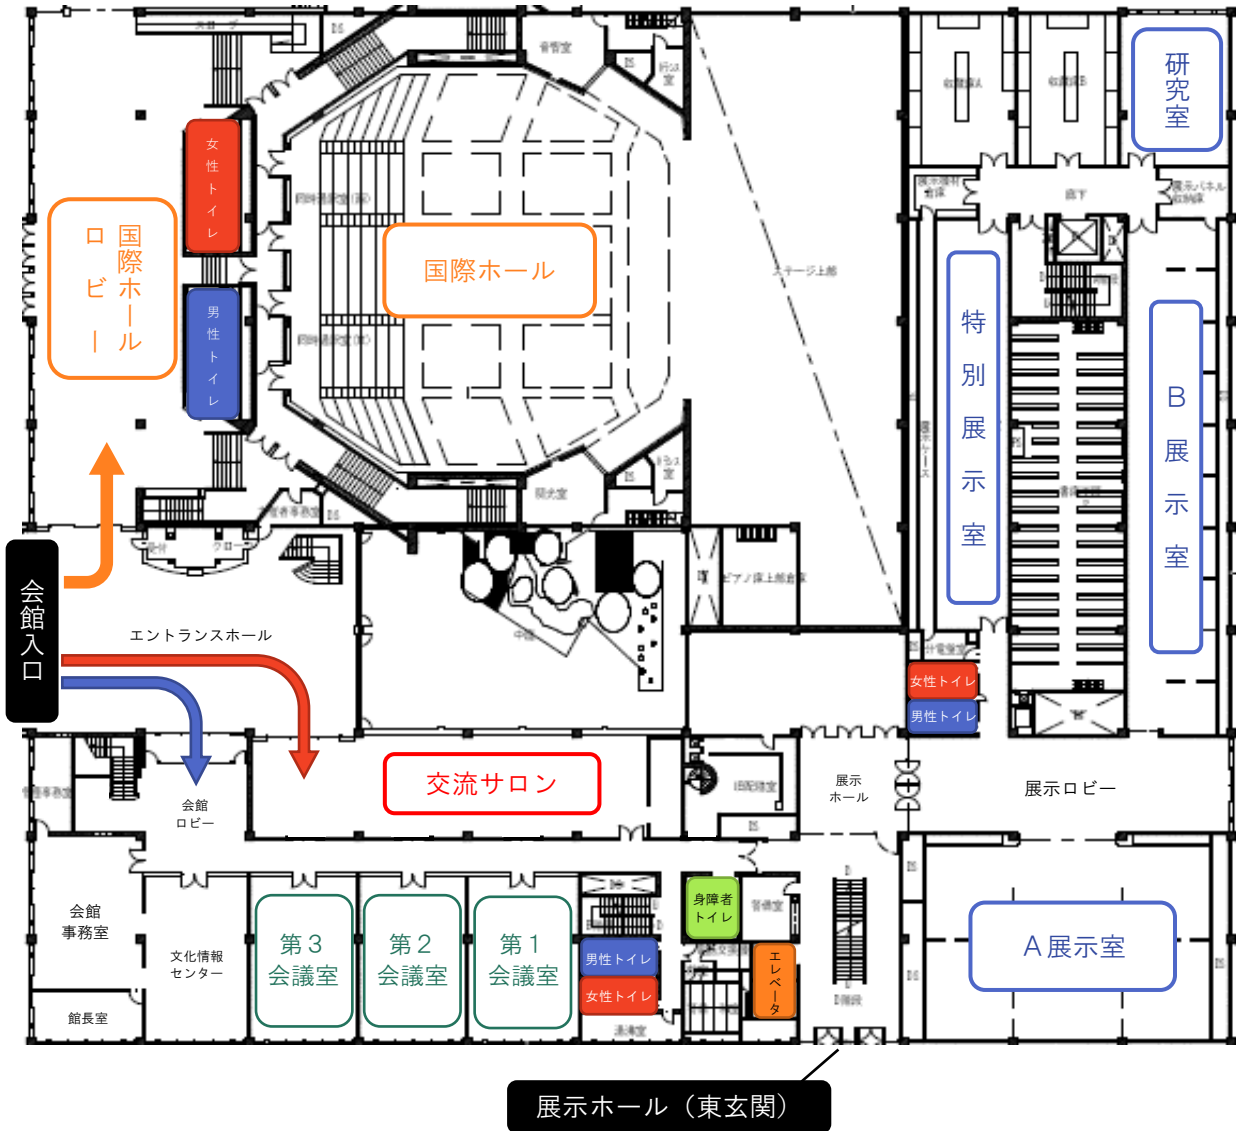

V 平面図

1 各階平面図

【1階】

【2階】

【地下1階】

2 国際ホール座席図

舞 台

	席数	S席	A席
1階席	922	567	355
2階席	391	176	215
合計	1,313	743	570