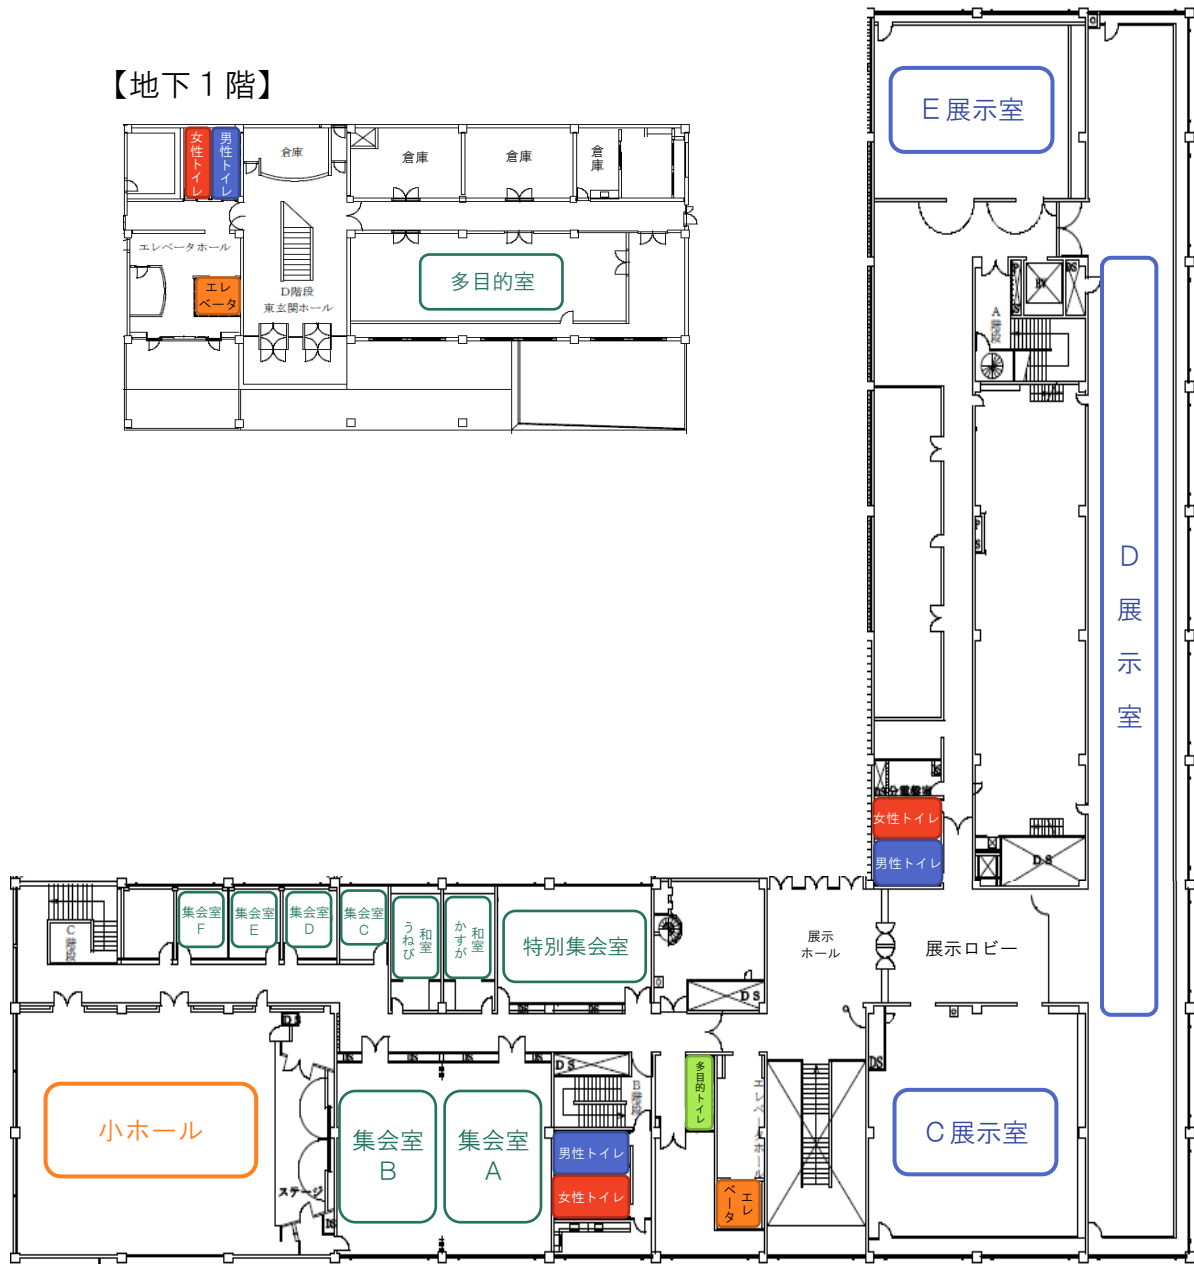

V 平面図

1 各階平面図

【1階】

【2階】

【地下1階】

2 国際ホール座席図

舞 台

	席数	S席	A席
1階席	922	567	355
2階席	391	176	215
合計	1,313	743	570