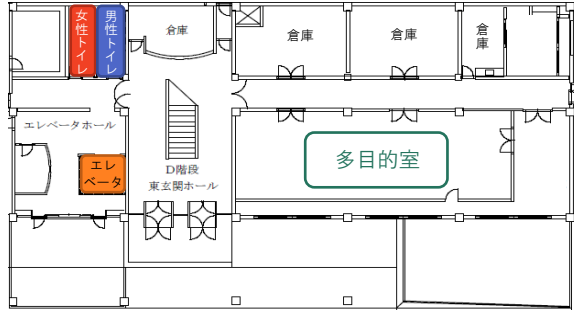

V 平面図

1 各階平面図

【1階】

【2階】

【地下1階】

2 国際ホール座席図

舞 台

	席数	S席	A席
1階席	922	567	355
2階席	391	176	215
合計	1,313	743	570