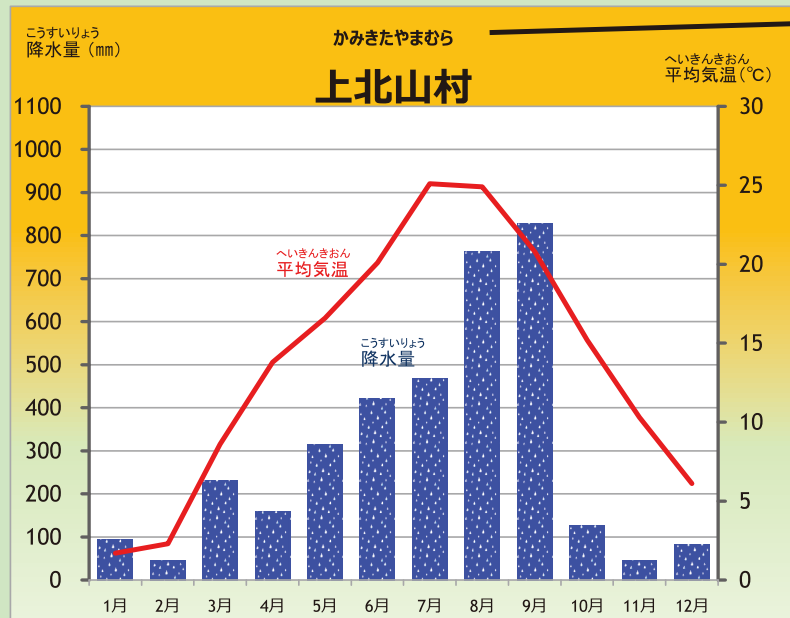

# 奈良県の天気

## 平成30年 奈良市と上北山村の天気の比較

奈良地方気象台調べ

### 降水量と平均気温

※降水量とは…降った雨や雪などを水に変えた量のこと  
ミメートルで表します。

上北山村は全国的にみても降水量の多い地域です。