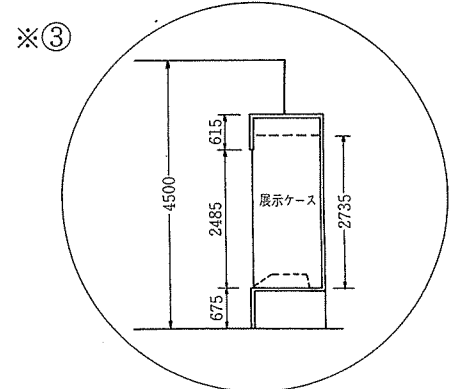

展示ホールの寸法は、次の図のとおりです。

奈良県産業会館 1階展示ホール略図

(単位：mm)

(注1) 展示ホールの出入口の大きさについて

- ※④ 館内ロビーから展示ホールへの出入口 幅 133cm、高さ 312cm
- ※⑤ 展示ホールと荷解室との間の出入口 幅 117cm、高さ 310cm
- ※⑥ 荷解室と屋外スペースとの間の出入口 幅 174cm、高さ 304cm

展示ホールの扉には押棒がついており、厚みもあります。

展示ホールの出入口の大きさ(おおよその内寸)は上記のとおりですので、ご使用にあたっての参考としてください。

(注2) 展示ホールに設置している消防設備について

- ※⑦ ホール南面の展示ケース(東)側面に消火器を設置 設置幅 25cm

展示ホール内に消火器を設置していますので、展示ホールの使用にあたっては会館係員の指示にしたがってください。