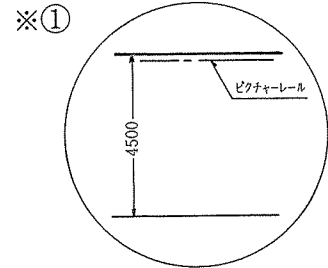

展示ホールの寸法は、次の図のとおりです。

奈良県産業会館 1階展示ホール略図

(単位：mm)

(注1) 展示ホールの出入口の大きさについて

- ※④ 館内ロビーから展示ホールへの出入口 幅 133cm、高さ 312cm
- ※⑤ 展示ホールと荷解室との間の出入口 幅 117cm、高さ 310cm
- ※⑥ 荷解室と屋外スペースとの間の出入口 幅 174cm、高さ 304cm

展示ホールの扉には押棒がついており、厚みもあります。

展示ホールの出入口の大きさ(おおよその内寸)は上記のとおりですので、ご使用にあたっての参考としてください。

(注2) 展示ホールに設置している消防設備について

- ※⑦ ホール南面の展示ケース(東)側面に消火器を設置 設置幅 25cm

展示ホール内に消火器を設置していますので、展示ホールの使用にあたっては会館係員の指示にしたがってください。