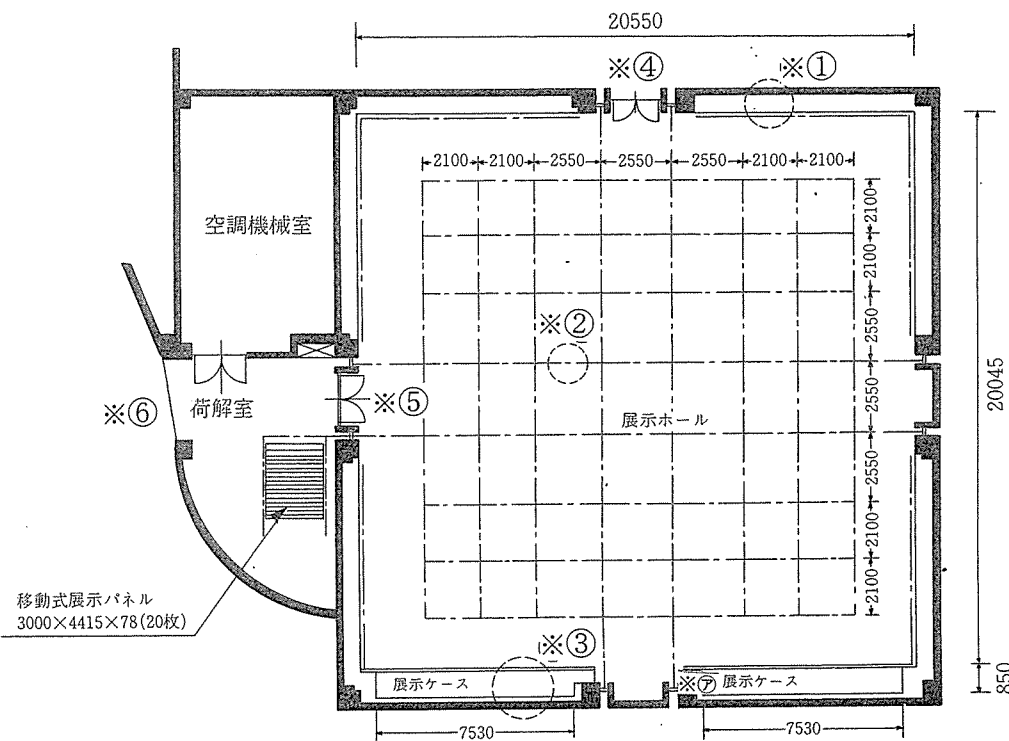

展示ホールの寸法は、次の図のとおりです。

奈良県産業会館 1階展示ホール略図

(単位：mm)

(注1) 展示ホールの出入口の大きさについて

- ※④ 館内ロビーから展示ホールへの出入口 幅 133cm、高さ 312cm
- ※⑤ 展示ホールと荷解室との間の出入口 幅 117cm、高さ 310cm
- ※⑥ 荷解室と屋外スペースとの間の出入口 幅 174cm、高さ 304cm

展示ホールの扉には押棒がついており、厚みもあります。

展示ホールの出入口の大きさ(おおよその内寸)は上記のとおりですので、ご使用にあたっての参考としてください。

(注2) 展示ホールに設置している消防設備について

- ※⑦ ホール南面の展示ケース(東)側面に消火器を設置 設置幅 25cm

展示ホール内に消火器を設置していますので、展示ホールの使用にあたっては会館係員の指示にしたがってください。