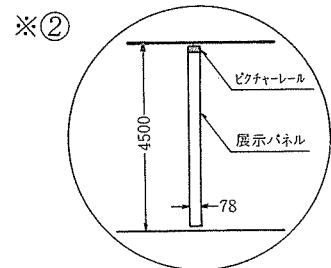

展示ホールの寸法は、次の図のとおりです。

奈良県産業会館 1階展示ホール略図

(単位：mm)

(注1) 展示ホールの出入口の大きさについて

- ※④ 館内ロビーから展示ホールへの出入口 幅 133cm、高さ 312cm
- ※⑤ 展示ホールと荷解室との間の出入口 幅 117cm、高さ 310cm
- ※⑥ 荷解室と屋外スペースとの間の出入口 幅 174cm、高さ 304cm

展示ホールの扉には押棒がついており、厚みもあります。

展示ホールの出入口の大きさ(おおよその内寸)は上記のとおりですので、ご使用にあたっての参考としてください。

(注2) 展示ホールに設置している消防設備について

- ※⑦ ホール南面の展示ケース(東)側面に消火器を設置 設置幅 25cm

展示ホール内に消火器を設置していますので、展示ホールの使用にあたっては会館係員の指示にしたがってください。