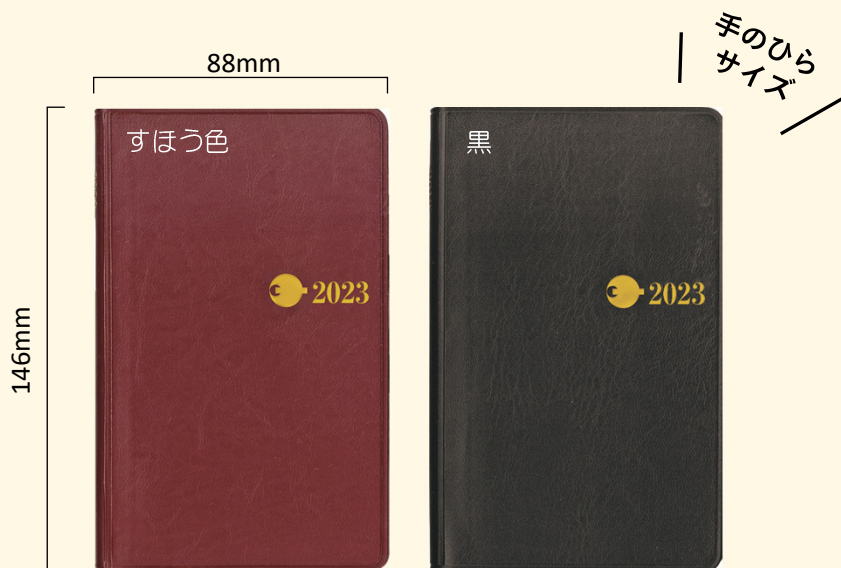

知っていますか？

# 昭和から愛されるロングセラー 奈良県民手帳

付属品 ・ ビニールコーナーポケット（裏表紙裏）  
・ しおり紐2本（赤・黒）