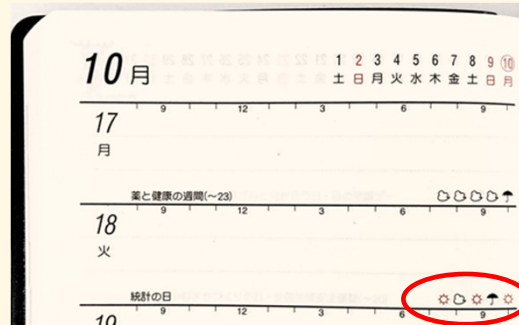

#### あなたの記録を今の奈良と一緒に残してみませんか？

県民手帳には「今」の奈良の統計情報がたくさん掲載されています。あなたの日々の記録を県民手帳に残しておけば、現在の奈良の状況とともに懐かしく振り返ることができるかも。

## スケジュール帳

- ・年間カレンダー
- ・月間カレンダー
- ・週間カレンダー

祝日・二十四節季・雑節  
過去5年間のお天気

イベント日程の  
検討に便利！

※画像の内容は2022年版  
手帳のものです。