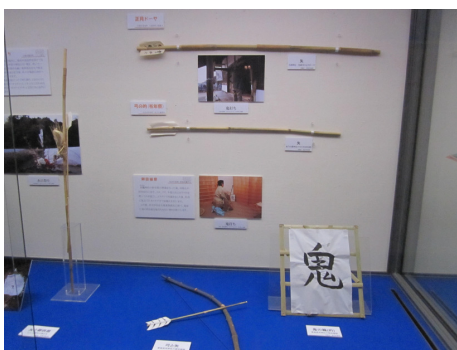

コーナー展「まつりの用具」を開催しました。

会期 : 平成26年5月3日(土・祝)～6月29日(日)

場所 : 奈良県立民俗博物館

当館に寄贈いただいた多数の資料の中から、今回は一括して祭りの道具としてまとまっている資料を展示しました。

奈良県内の豊かな民俗行事の一端を感じていただける様に紹介しました。

この資料は、民俗写真家の田中真人氏が長年の間調査・収集されたもので、今回田中氏の撮影された写真とともに公開しました。

関連催しとして、民俗資料をご寄贈いただいた
民俗写真家 田中真人氏による講演会も開催しました。
ご来館いただきましたみなさま、ありがとうございました。

奈良県立民俗博物館