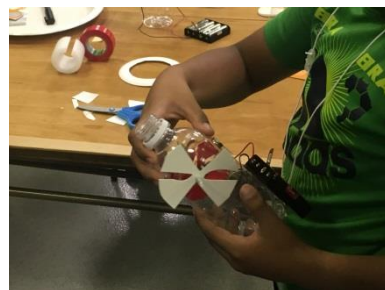

## 夏の古民家体験&ミニ扇風機づくり

共催 奈良工業高等専門学校

日時 8月27日(日) 13時30分~15時30分

会場 大和民俗公園・旧臼井家住宅  
民俗博物館・2階 講義室

参加者 19名

講師 奈良工業高等専門学校・池田陽紀先生

やまとみんぞくこうえんない こみんか あつ なつ すず す ごみんか くふう  
大和民俗公園内の古民家で、暑い夏を涼しく過ごす古民家の工夫を  
けんがく げんだい せいかつ か せんぶうき れきし しょうかい  
見学し、現代の生活では欠かすことのできない扇風機の歴史を紹介。  
ご てづく せんぶうき おこな  
その後、モーターから手作りするミニ扇風機づくりを行いました。

せん ま かげん むずか なら  
エナメル線を巻いてつくるモーターは、加減が難しいですが、奈良  
こうせん がくせい めい はい ぶじ かんせい  
高専の学生さん5名がサポートに入り、無事完成しました。

さんか ならこうせん  
ご参加いただいたみなさま、奈良高専のみなさま、ありがとうございました！