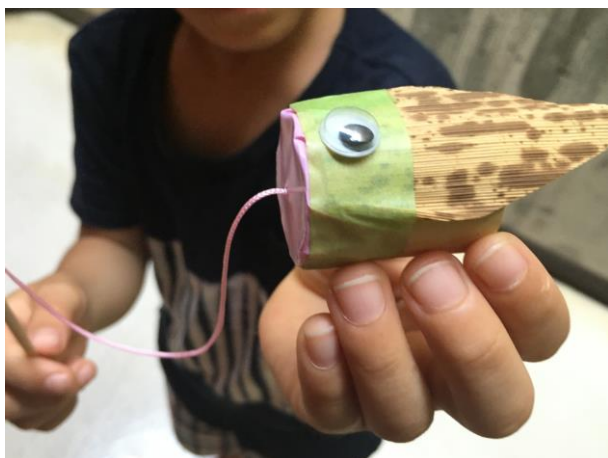

作ってあそぼう！竹のおもちゃ

- 日 時：平成 28 年 8 月 20 日(土)午後 1 時 30 分～ 3 時 30 分頃
- 場 所：奈良県立民俗博物館 講義室
- 協 力：たけのこ工房・藪田照澄さん、矢田の里たけのこクラブの皆さん
- 参加者数：小学生 21 名 + 保護者 25 名（事前申込制）

ご参加くださいました皆さま、講師の先生方、どうもありがとうございました！
次回のワークショップをお楽しみにお待ちしております。