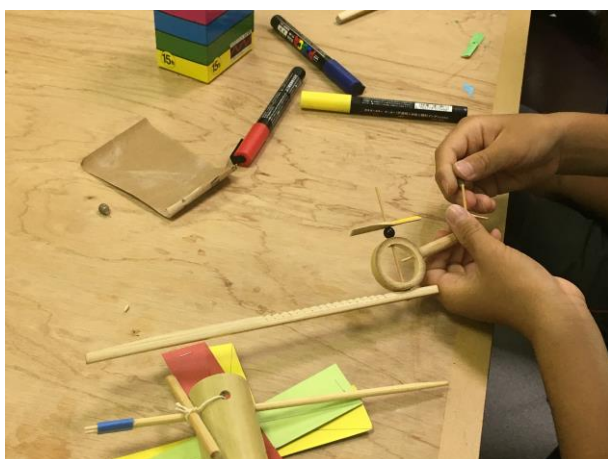

作ってあそぼう！竹のおもちゃ

- 日 時：平成 28 年 8 月 20 日(土)午後 1 時 30 分～ 3 時 30 分頃
- 場 所：奈良県立民俗博物館 講義室
- 協 力：たけのこ工房・藪田照澄さん、矢田の里たけのこクラブの皆さん
- 参加者数：小学生 21 名 + 保護者 25 名（事前申込制）

ご参加くださいました皆さま、講師の先生方、どうもありがとうございました！
次回のワークショップをお楽しみにお待ちしております。