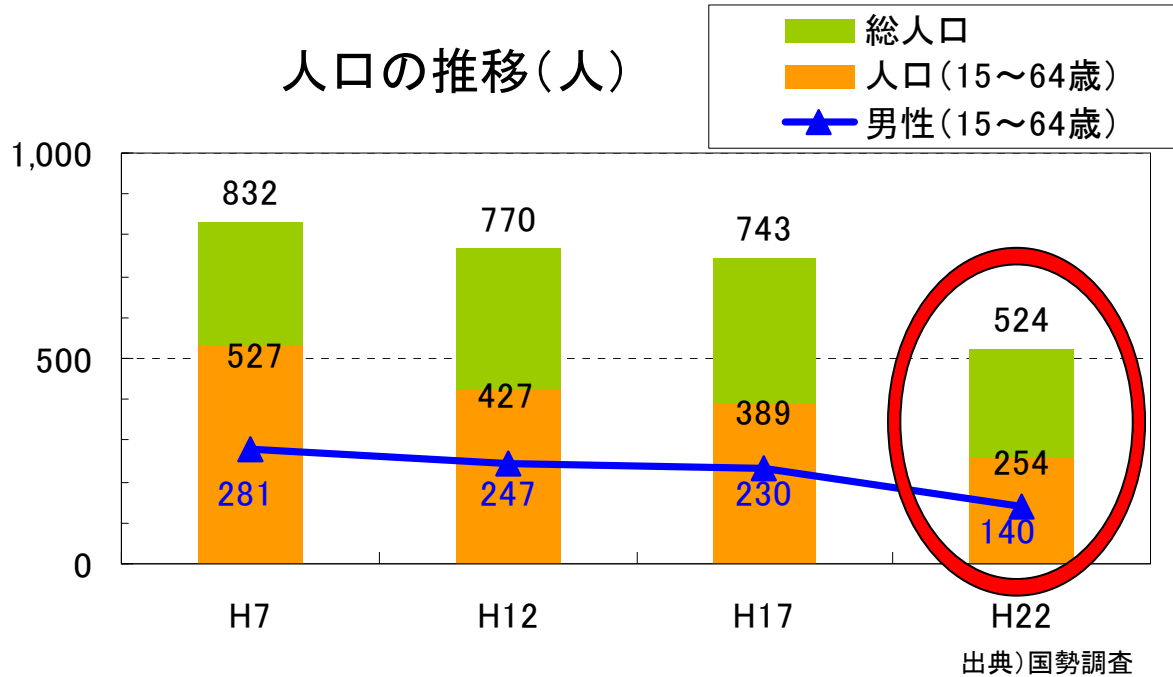

## (1)位置及び村勢概要

### 奈良県吉野郡

### 野迫川村

面積 : 15,503ha  
人口 : 524人  
森林面積 : 15,084ha  
林野率 : 97.3%  
人工林率 : 67.2%

出典)

国土交通省国土地理院「全国都道府県市区町村別面積調」  
平成22年国勢調査  
森林面積:奈良県林業振興課資料

人口の推移(人)

●人口(15~64歳)の約25%  
男性(15~64歳)の約50%  
が林業に従事！！

●ここ数年の林業労働者数に  
大きな変動はない。