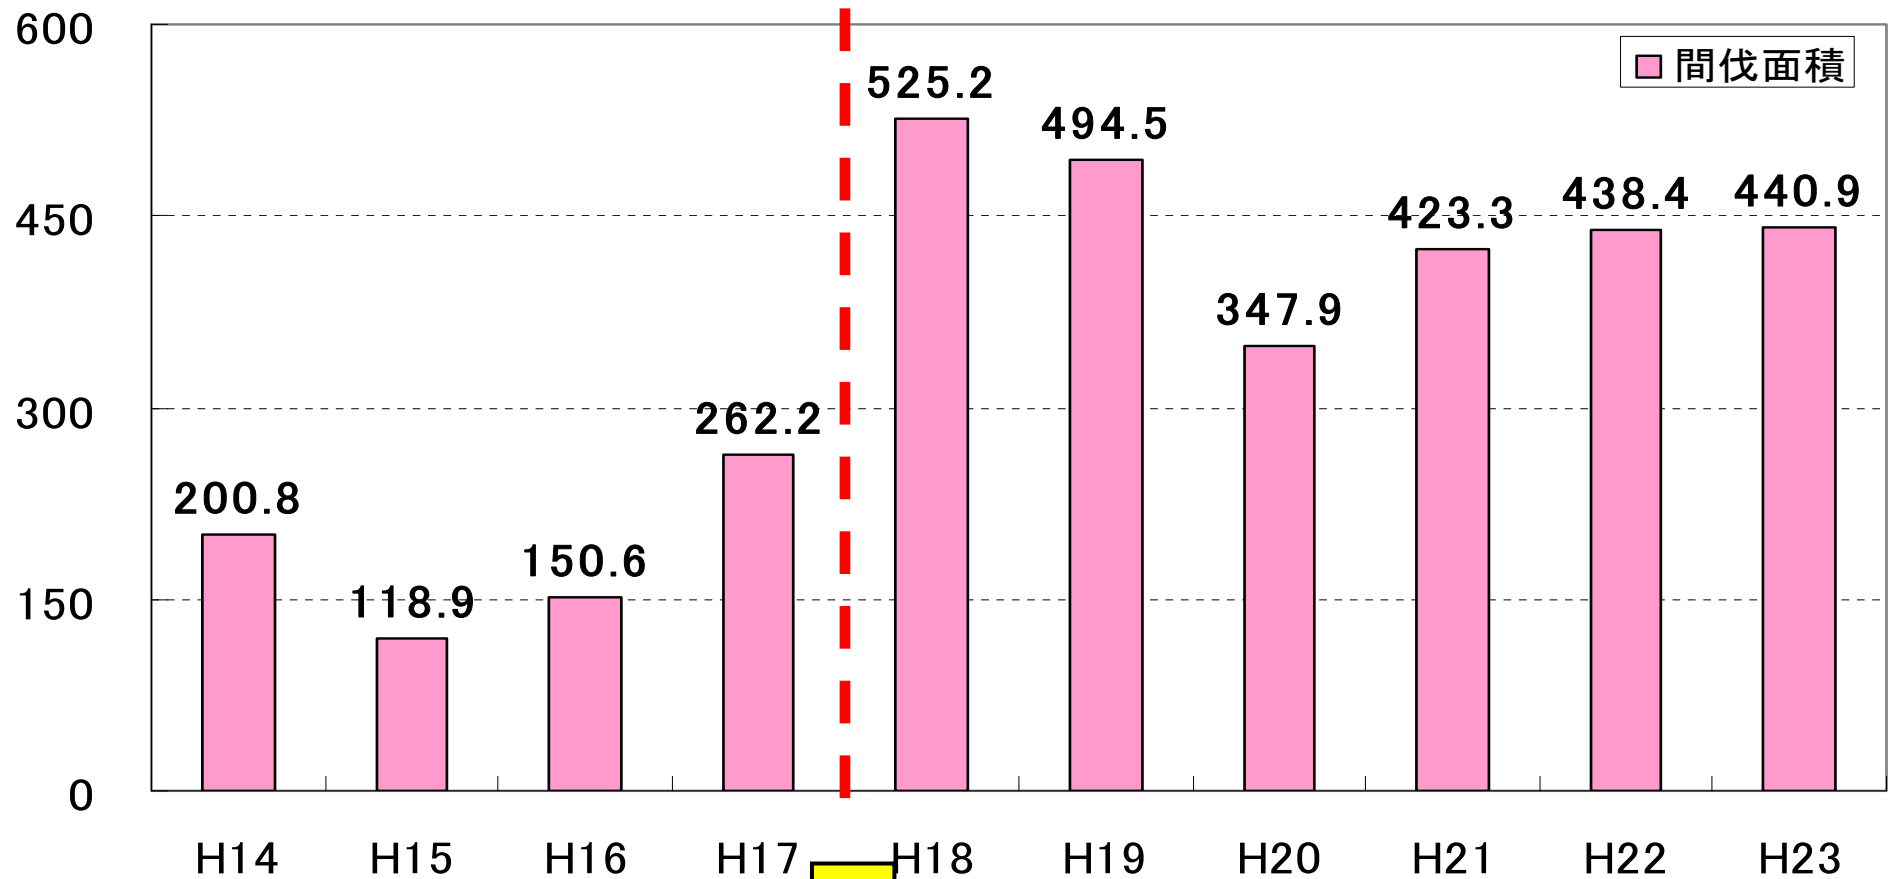

野迫川村全体の間伐面積の推移(ha)

森林環境税による緊急間伐開始