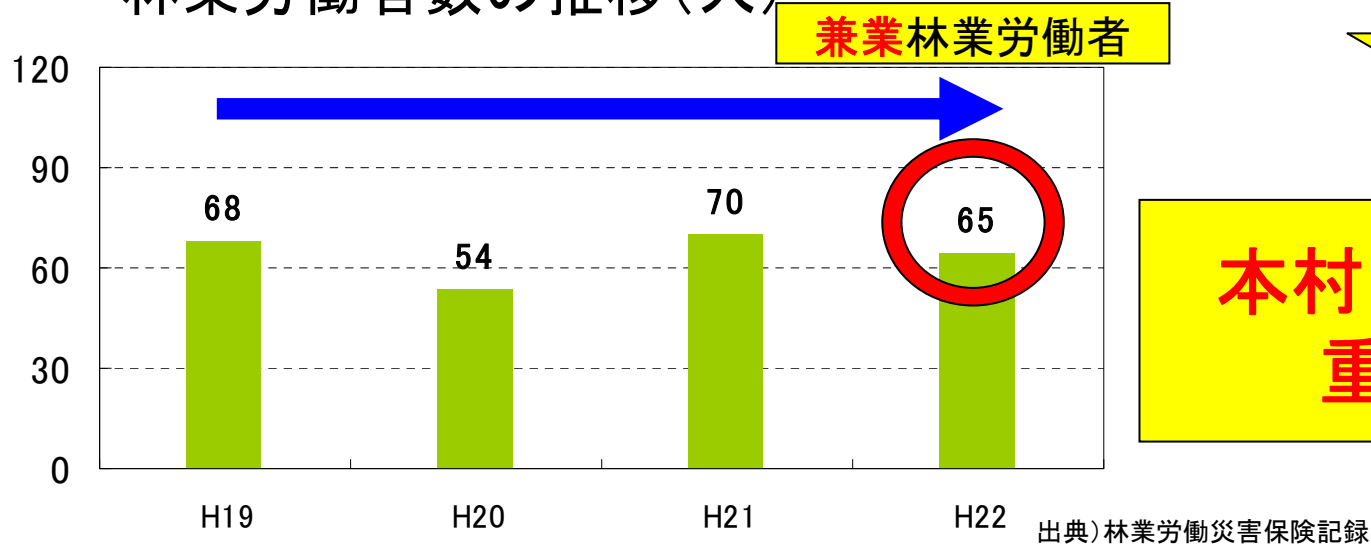

林業労働者数の推移(人)